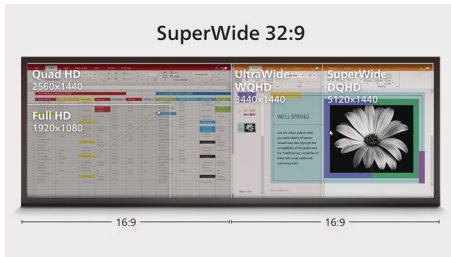

## 32:9 SuperWide

Unser 124 cm (49") SuperWide-Bildschirm mit einer Auflösung von 5.120 x 1.440 Bildpunkten wurde entwickelt, um mehrere Bildschirme durch eine beeindruckend breite Ansicht zu ersetzen. Er bietet eine Anzeige wie zwei 69 cm (27") Quad HD-Displays im Format 16:9 nebeneinander. SuperWide-Monitore ermöglichen den gleichen Bildschirmbereich wie zwei Monitore, aber ohne komplizierte Einrichtung.