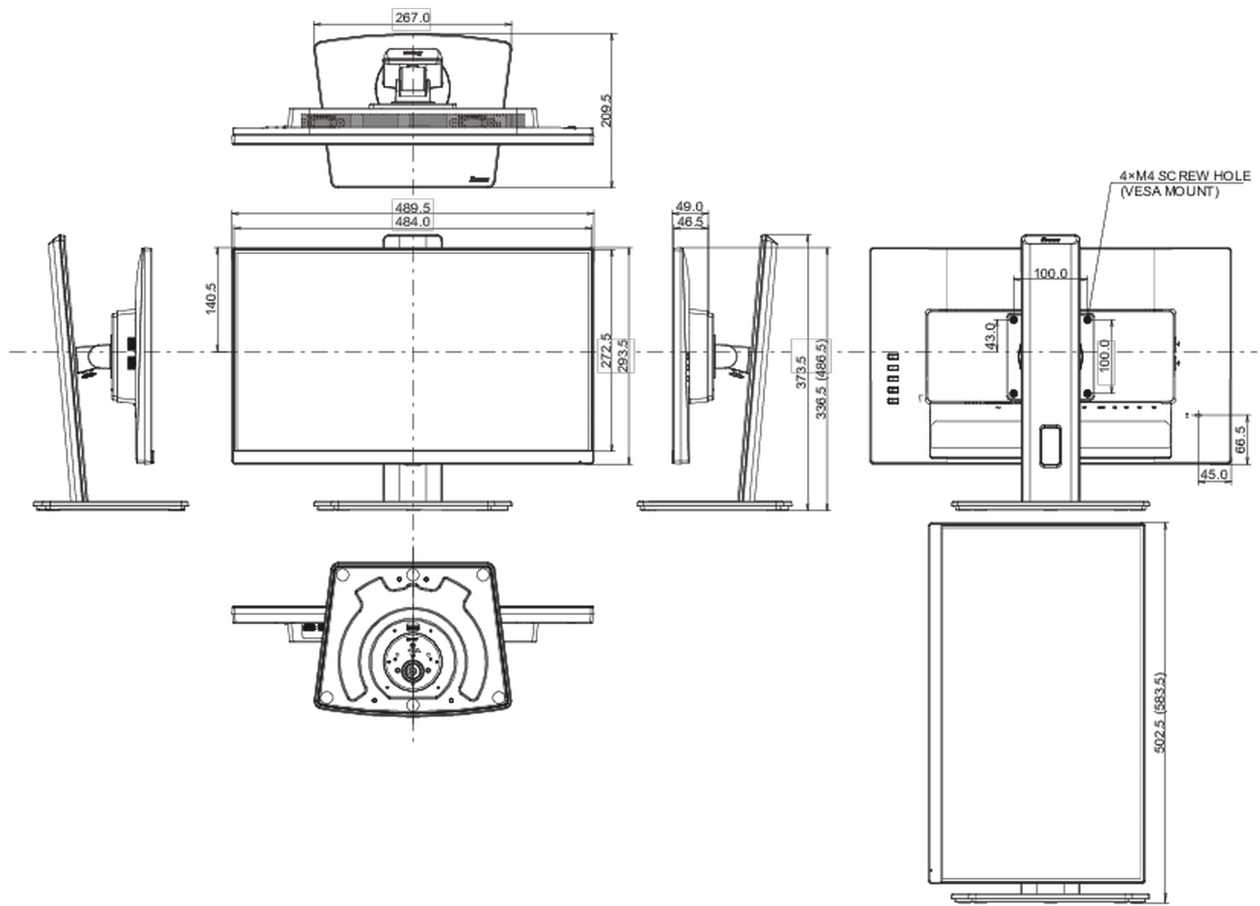

01 DISPLAY EIGENSCHAFTEN

Design	Dreiseitig rahmenloses Design
Bilddiagonale	21.5", 54.6cm
Panel-Technologie	IPS Panel Technologie LED, matte Oberfläche
Physikalische Auflösung	1920 x 1080 @100Hz (2.1 megapixel Full HD)
Bildformat	16:9
Helligkeit	250 cd/m ²
Kontrastverhältnis	1000:1
Erweitertes Kontrast Verhältnis	80M:1
Reaktionszeit (MPRT)	0.4ms
Blickwinkel	horizontal/vertikal: 178°/178°, rechts/links: 89°/89°, nach oben/unten: 89°/89°
Farbunterstützung	16.7mln (sRGB: 99%; NTSC: 72%)
Horizontalfrequenz	30 - 115kHz
Arbeitsfläche H x B	476.1 x 267.8mm, 18.7 x 10.5"
Pixelabstand	0.248mm
Farbe	matt, weiß

04 MECHANISCH

Verstellmöglichkeiten	Höhe, Swivel, Tilt, Pivot (Rotation auf beiden Seiten)
Höhenverstellbar	150mm
Rotierbar (Pivotfunktion)	90°

Drehwinkel	90°; 45 ° links; 45° rechts
Neigungswinkel	22° nach oben; 5° nach unten
VESA Halterung	100 x 100mm
Kabelmanagement	ja

05 ENTHALTENES ZUBEHÖR

Kabel	Netz, USB, HDMI
Sonstige	Leitfaden zur Inbetriebnahme, Sicherheits-Hinweise

06 STROMVERWALTUNG

Netzteil	intern
Stromversorgung	AC 100 - 240V, 50/60Hz
Leistungsaufnahme	14W typisch, 0.5W Standby, 0.3W ausgeschaltet

07 LEISTUNG

Vorschriften	TCO Certified, CE, TÜV-Bauart, EAC, VCCI-B, PSE, RoHS support, ErP, WEEE, REACH, UKCA
REACH SVHC	über 0.1% Blei enthalten

08 ABMESSUNGEN / GEWICHT

Produkt Abmessungen B x H x T	489.5 x 336.5 (486.5) x 109.5mm
Verpackung Abmessungen B x H x T	560 x 380 x 159mm
Gewicht (ohne Verpackung)	4.5kg
Gewicht (inkl Verpackung)	5.9kg
EAN code	4948570123322