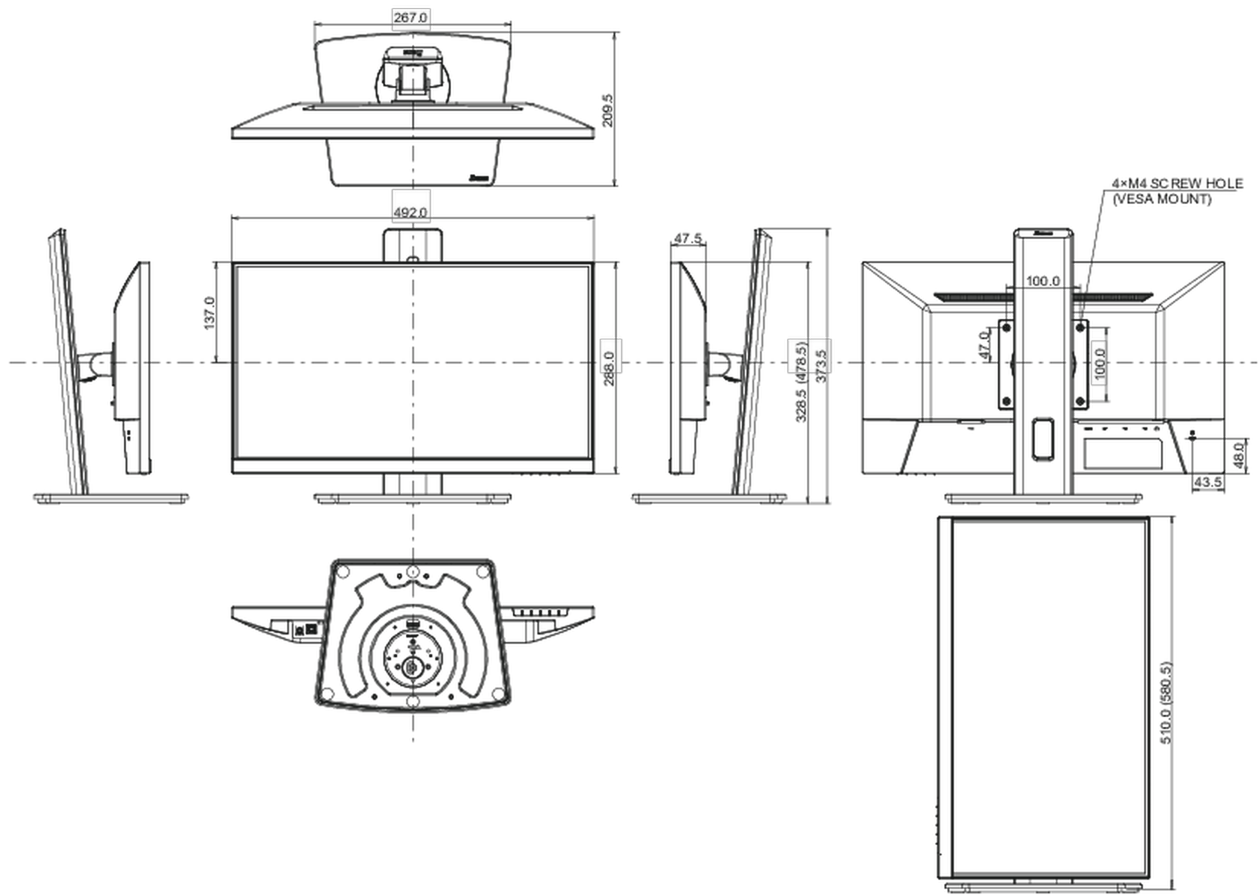

01 DISPLAY EIGENSCHAFTEN

Design	dreiseitig rahmenloses Design
Bild diagonale	21.5", 54.5cm
Panel-Technologie	IPS Panel Technologie LED, matte Oberfläche
Physikalische Auflösung	1920 x 1080 @100Hz (2.1 megapixel Full HD)
Bildformat	16:9
Helligkeit	250 cd/m ²
Kontrastverhältnis	1000:1
Erweitertes Kontrast Verhältnis	80M:1
Reaktionszeit (MPRT)	1ms
Blickwinkel	horizontal/vertikal: 178°/178°, rechts/links: 89°/89°, nach oben/unten: 89°/89°
Farbunterstützung	16.7mln (sRGB: 96%; NTSC: 72%)
Horizontalfrequenz	30 - 110kHz
Arbeitsfläche H x B	478.7 x 260.3mm, 18.8 x 10.3"
Pixelabstand	0.249mm
Farbe	matt, schwarz

04 MECHANISCH

Verstellmöglichkeiten	Höhe, Swivel, Tilt, Pivot (Rotation auf beiden Seiten)
Höhenverstellbar	150mm
Rotierbar (Pivotfunktion)	90°
Drehwinkel	90°; 45° links; 45° rechts
Neigungswinkel	23° nach oben; 5° nach unten

VESA Halterung	100 x 100mm
Kabelmanagement	ja

05 ENTHALTENES ZUBEHÖR

Kabel	Netz, USB, HDMI
Sonstige	Leitfaden zur Inbetriebnahme, Sicherheits-Hinweise

06 STROMVERWALTUNG

Netzteil	intern
Stromversorgung	AC 100 - 240V, 50/60Hz
Leistungsaufnahme	17W typisch, 0.5W Standby, 0.3W ausgeschaltet

Produkt Abmessungen B x H x T	492 x 328.5 (478.5) x 209.5mm
Verpackung Abmessungen B x H x T	620 x 395 x 126mm
Gewicht (ohne Verpackung)	3.9kg
Gewicht (inkl Verpackung)	5.3kg
EAN code	4948570123025

Alle Warenzeichen sind eingetragene Handelsmarken. Irrtum und Änderungen in den Spezifikationen vorbehalten. Alle LCD's erfüllen die ISO-9241-307:2008 Pixelfehlerklasse.