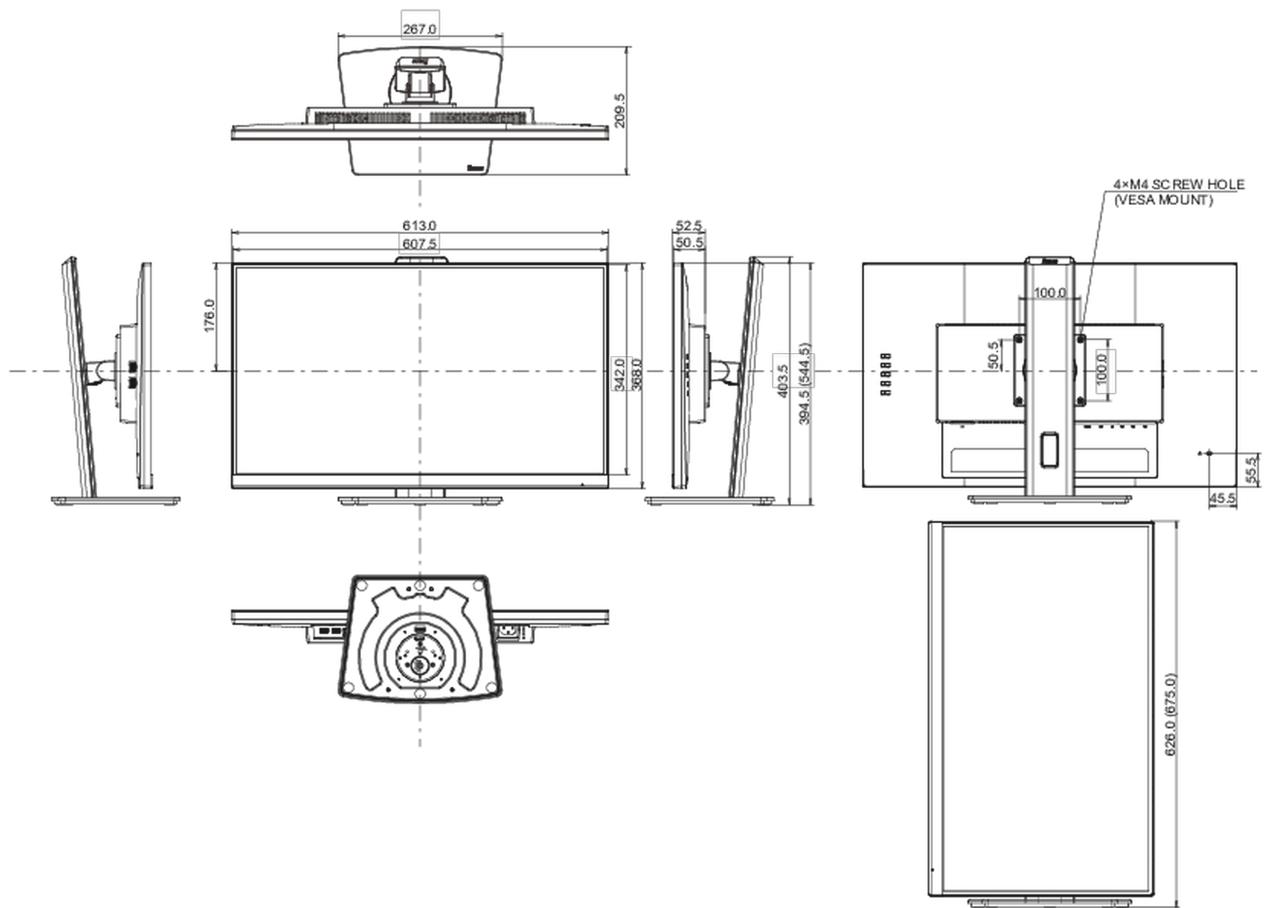

04 MECHANISCH

Verstellmöglichkeiten	Höhe, Swivel, Tilt, Pivot (Rotation auf beiden Seiten)
Höhenverstellbar	150mm
Rotierbar (Pivotfunktion)	90°
Drehwinkel	90°; 45° links; 45° rechts
Neigungswinkel	22° nach oben; 5° nach unten

VESA Halterung	100 x 100mm
Kabelmanagement	ja

05 ENTHALTENES ZUBEHÖR

Kabel	Netz, USB, HDMI, DP
Sonstige	Leitfaden zur Inbetriebnahme, Sicherheits-Hinweise

06 STROMVERWALTUNG

Netzteil	intern
Stromversorgung	AC 100 - 240V, 50/60Hz
Leistungsaufnahme	25W typisch, 0.5W Standby, 0.3W ausgeschaltet

08 ABMESSUNGEN / GEWICHT

Produkt Abmessungen B x H x T	613.5 x 394 (544.5) x 209.5mm
Verpackung Abmessungen B x H x T	690 x 455 x 168mm
Gewicht (ohne Verpackung)	6.1kg
Gewicht (inkl Verpackung)	7.9kg
EAN code	4948570123384