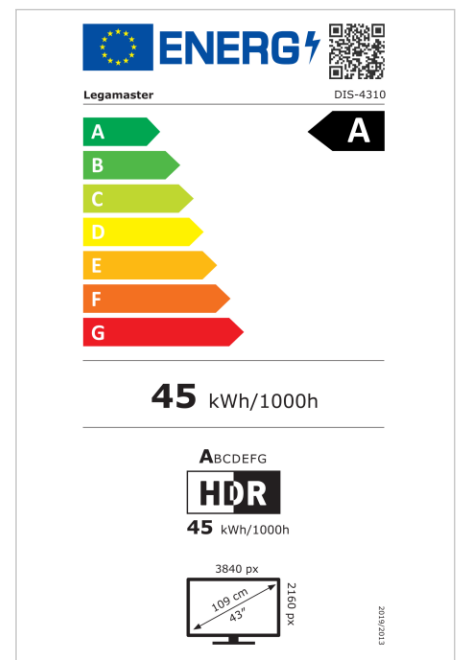

DISCOVER 2 professional Display DIS-4310 EU

- Unsere DISCOVER Display-Serie ist eine kosteneffiziente Präsentationslösung für Unternehmen und Bildungseinrichtungen
- Erhältlich von 43 bis 98 Zoll, sind die DISCOVER-Displays speziell für mittlere bis große Besprechungsräume oder Klassenzimmer geeignet
- Web-Browser, Media-Player und ein Office-Dokumenten-Player sind auf dem Display installiert - damit lassen sich grundlegende Funktionen nutzen, ohne dass weitere Geräte angeschlossen werden müssen
- Auf dem Gerät ist eine einfache und lokale Narrow-Casting-App vorinstalliert, die eine grundlegende Funktion zur Anzeige öffentlicher Informationen bietet. Zusätzlich gibt es eine App zur Anzeige von Inhalten, die zentral über eine externe Servicelösung verwaltet werden und eine skalierbare Steuerung der angezeigten Inhalte ermöglicht
- Ein integriertes Kacheltool bietet Unterstützung für eine 3x3-Videowandlösung, ohne dass zusätzliche Hardware gekauft werden muss
- Die DISCOVER Displays bieten umfangreiche Anschlussmöglichkeiten - in Verbindung mit externen Quellen, AirServer für die Bildschirmspiegelung oder mit einem Videokonferenzsystem wird das Display zur professionellen Präsentationslösung