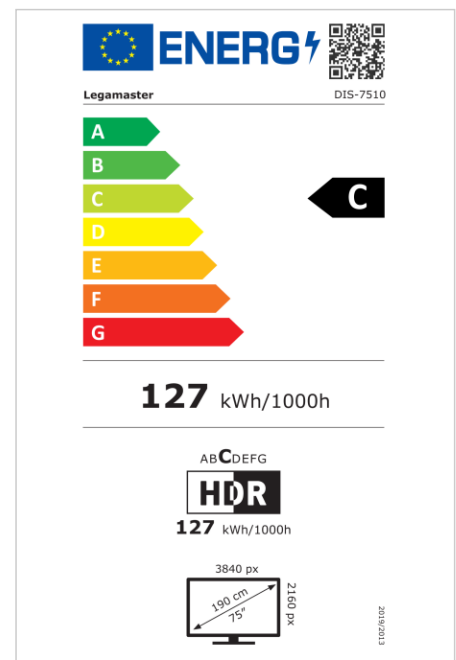

- Kostenlose OTA-Updates
- Unterstützt Landscape- & Portrait-Mode
- Haze level 25%
- Integriertes Videowall-Tool bis zu 3x3
- Integrierter Rotationsensor
- Kompatibel mit E-Share Casting Lösung
- Android 11
- USB-C (65W + DP 1.2)
- 1x HDMI-Ausgang
- 3x HDMI-Eingänge
- OPS-Steckplatz

Art.Nr. **7-805110-75-EU**

GTIN **8713797107037**

DISCOVER 2 professional Display

DIS-7510 EU

Anzeige

- Bildschirmdiagonale: 75 inch
- Displaytechnologie: LCD
- Bedienfeldtyp: IPS
- Art der Hintergrundbeleuchtung: Direct LED
- Bildschirmauflösung: 3840 x 2160 px | 4K Ultra HD
- Bildschirmhelligkeit: 500 cd/m²
- Kontrastverhältnis (statisch): 1200:1
- Kontrastverhältnis (dynamisch): 5000:1
- Bildformat: 16:9
- Bildwiederholfrequenz: 60 fps
- Reaktionszeit: 8 ms
- Betrachtungswinkel: H: 178° / V: 178°
- Bildschirmsteuerung: IR-Fernsteuerung, Ethernet, RS-232C
- Lebensdauer: 50000 Stunden
- Haltbarkeit: 18/7
- Bildschirmausrichtung: Querformat, Hochformat

Strom

- Stromversorgung: AC | 100 - 240 V | 50/60 Hz
- Stromverbrauch (Schlafmodus): 0.5 W
- Stromverbrauch (Standby): 0.5 W
- Energieeffizienzklasse (HDR): C
- Energieeffizienzklasse Skala: A bis G

Betriebliche Bedingungen