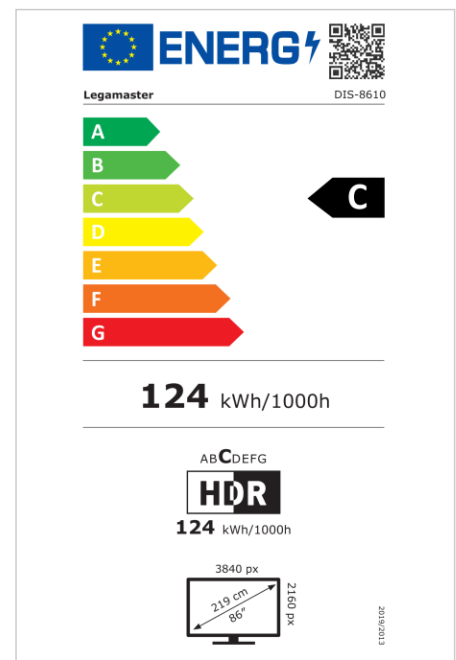

- Kostenlose OTA-Updates
- Unterstützt Landscape- & Portrait-Mode
- Haze level 25%
- Integriertes Videowall-Tool bis zu 3x3
- Integrierter Rotationsensor
- Kompatibel mit E-Share Casting Lösung
- Android 11
- USB-C (65W + DP 1.2)
- 1x HDMI-Ausgang
- 3x HDMI-Eingänge
- OPS-Steckplatz

Art.Nr. **7-805110-86-EU**

GTIN **8713797107082**

DISCOVER 2 professional Display

DIS-8610 EU

Anzeige

- Bildschirmdiagonale: 86 inch
- Displaytechnologie: LCD
- Bedienfeldtyp: IPS
- Art der Hintergrundbeleuchtung: Direct LED
- Bildschirmauflösung: 3840 x 2160 px | 4K Ultra HD
- Bildschirmhelligkeit: 500 cd/m²
- Kontrastverhältnis (statisch): 1200:1
- Kontrastverhältnis (dynamisch): 5000:1
- Bildformat: 16:9
- Bildwiederholfrequenz: 60 fps
- Reaktionszeit: 8 ms
- Betrachtungswinkel: H: 178° / V: 178°
- Bildschirmsteuerung: IR-Fernsteuerung, Ethernet, RS-232C
- Lebensdauer: 50000 Stunden
- Haltbarkeit: 18/7
- Bildschirmausrichtung: Querformat, Hochformat

Strom

- Stromversorgung: AC | 100 - 240 V | 50/60 Hz
- Stromverbrauch (Schlafmodus): 0.5 W
- Stromverbrauch (Standby): 0.5 W
- Energieeffizienzklasse (HDR): C
- Energieeffizienzklasse Skala: A bis G

Betriebliche Bedingungen