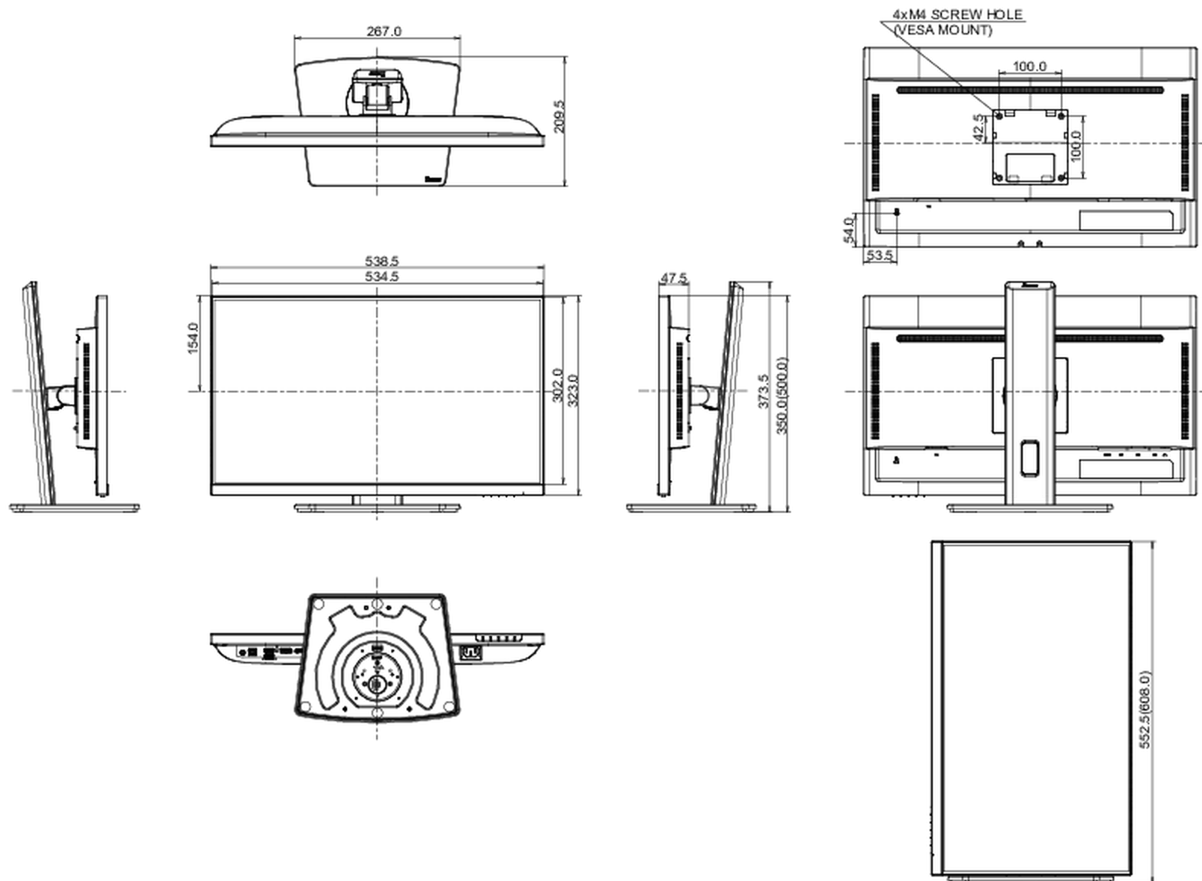

## 01 DISPLAY EIGENSCHAFTEN

Design	dreiseitig rahmenloses Design
Bilddiagonale	23.8", 60.5cm
Panel-Technologie	IPS Panel Technology LED, matte Oberfläche
Physikalische Auflösung	1920 x 1080 @100Hz (2.1 megapixel Full HD)
Bildformat	16:9
Helligkeit	250 cd/m <sup>2</sup>
Kontrastverhältnis	1300:1
Erweitertes Kontrast Verhältnis	80M:1
Reaktionszeit (MPRT)	1ms
Blickwinkel	horizontal/vertikal: 178°/ 178°, rechts/links: 89°/89°, nach oben/unten: 89°/89°
Farbunterstützung	16.7mln (sRGB: 99%; NTSC: 72%)
Horizontalfrequenz	30 - 110kHz
Arbeitsfläche H x B	527 x 296.5mm, 20.7 x 11.7"
Pixelabstand	0.275mm
Farbe	matt, schwarz

## 08 ABMESSUNGEN / GEWICHT

Produkt Abmessungen B x H x T

538.5 x 350 (500) x 209.5mm

Verpackung Abmessungen B x H x T

685 x 405 x 126mm

EAN code

4948570124145

Alle Warenzeichen sind eingetragene Handelsmarken. Irrtum und Änderungen in den Spezifikationen vorbehalten. Alle LCD's erfüllen die ISO-9241-307:2008 Pixelfehlerklasse.