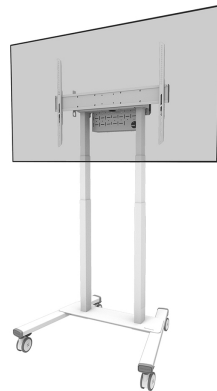

FL55-875WH1

TECHNISCHE DATEN

ALLGEMEIN

Min. Bildschirmgröße*	55 inch
Max. Bildschirmgröße*	100 inch
Max. Gewicht	110 kg (pro Bildschirm)
Bildschirme	1
VESA-Minimum	100x100 mm
VESA-Maximum	800x600 mm

FUNKTIONALITÄT

Typ	Fixiert
Höhenverstellung	111,3-176,3 cm
Abschließbar	Abschließbar - Vorhängeschloss nicht enthalten
Höhe	208,8 cm
Breite	101,9 cm
Tiefe	83,1 cm
Anpassungstyp	Motorisiert

INFORMATIONEN

Farbe	Weiß
Hauptmaterial	Stahl
Garantie	5 Jahre
Zertifizierung	CE TÜV
EAN code	8717371449728

NEOMOUNTS MOTORISIERTER

Neomounts

Neomounts

Neomounts FL55-875WH1 motorisierter Bodenständer für 55-100" Bildschirme - Weiß

Der Neomounts FL55-875WH1 MOVE Lift ist ein mobiler Bodenständer für Displays bis zu 100" mit einer maximalen Tragfähigkeit von 110 kg. Der Bodenständer hat eine motorisierte Höhenverstellung von 65 cm (35 mm/Sekunde), wird mit einer Kabelfernbedienung bedient und verfügt über ein Anti-Kollisionssystem für zusätzliche Sicherheit. Ein abschließbares, belüftetes Hardwarefach mit Kabelöffnung ist im Lieferumfang enthalten und für die Installation optional.

Der MOVE Lift Trolley verfügt über praktische Griffe und vier solide 10 cm große, feststellbare Doppellaufrollen, mit denen Sie das Bodenstativ überallhin bewegen und verwenden können. Dank der großen Lenkrollen stellen Schwellen oder Teppichböden für den FL55-875WH1 keine Herausforderung dar. Der offene Radstand ermöglicht einen einfachen Zugriff auf das (Touch-)Display und erleichtert das Bewegen um Objekte herum. Der mitgelieferte Kabelkanal, der optional installiert werden kann, verbirgt und führt die Kabel vom Standfuß zum Bildschirm. Eine praktische Kabelführungshalterung an der Rückseite des Wagens sorgt für eine einfache und sichere Fortbewegung. Zusätzlich ist an der Unterseite des Wagens ein Platz mit Kabelbinderlöchern für die Installation einer Steckdosenleiste vorhanden.