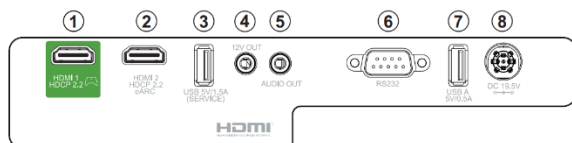

Anschlussbelegung und Ansichten

1) HDMI 1	4) 12V Trigger	7) USB-A 5V / 0,5A
2) HDMI 2	5) Audio Out	8) Stromversorgung (DC)
3) USB-A 5V / 1,5A	6) RS232