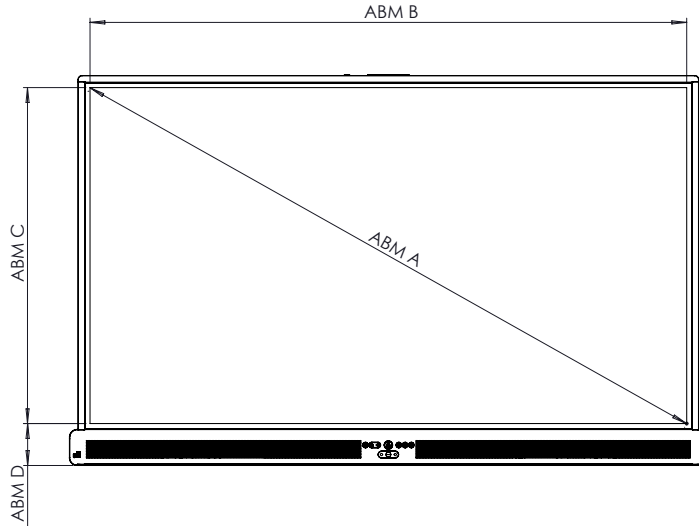

ActivPanel 10

Premium

TECHNISCHE ZEICHNUNGEN

55"

Vorderansicht

ABM	ABMESSUNGEN
A	1.391 mm [54,7 Zoll]
B	1.212 mm [47,7 Zoll]
C	682 mm [26,9 Zoll]
D	100 mm [3,9 Zoll]

Rückansicht

Seitenansicht

ABM	ABMESSUNGEN
E	125 mm [4,9 Zoll]
F	83 mm [3,2 Zoll]
G	809 mm [31,9 Zoll]
H	1.266 mm [49,9 Zoll]
I	400 mm [15,7 Zoll]
J	400 mm [15,7 Zoll]
K	192 mm [7,6 Zoll]
L	217 mm [8,5 Zoll]
M	1.307 mm [51,5 Zoll]
N	56 mm [2,2 Zoll]

* Optionale feste ActivPanel-Wandhalterung erhältlich

ActivPanel 10

Premium

TECHNISCHE ZEICHNUNGEN

65"

Vorderansicht

ABM	ABMESSUNGEN
A	1.642 mm [64,6 Zoll]
B	1.430 mm [56,3 Zoll]
C	806 mm [31,7 Zoll]
D	100 mm [4,0 Zoll]

Rückansicht

Seitenansicht

ABM	ABMESSUNGEN
E	130 mm [5,1 Zoll]
F	87 mm [3,4 Zoll]
G	935 mm [36,8 Zoll]
H	1.489 mm [58,6 Zoll]
I	600 mm [23,6 Zoll]
J	400 mm [15,7 Zoll]
K	244 mm [9,6 Zoll]
L	291 mm [11,5 Zoll]
M	1.529 mm [60,2 Zoll]