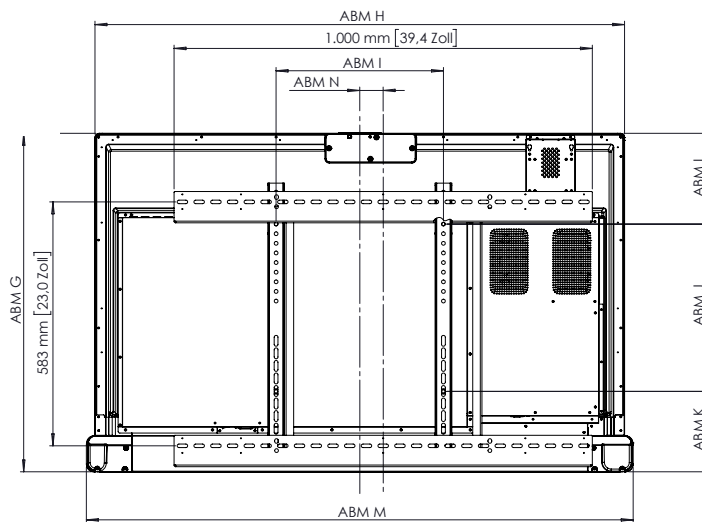

KONFORMITÄT UND ZERTIFIZIERUNG

Regulatorische Zertifizierungen	CE, FCC, IC, UL, CUL, CB, RCM
Energy Star-zertifiziert	Ja
Trade Agreements Act (TAA)-Compliance	Ja

ABMESSUNGEN UND GEWICHT

Abmessungen des Panels	55": 1.266 x 103 x 809 mm (49,8 x 4,1 x 31,9 Zoll)
	65": 1.489 x 107 x 935 mm (58,6 x 4,2 x 36,8 Zoll)
	75": 1.710 x 107 x 1.060 mm (67,3 x 4,2 x 41,7 Zoll)
	86": 1.955 x 107 x 1.197 mm (77 x 4,2 x 47,1 Zoll)
Abmessungen mit Verpackung	55": 1.045 x 170 x 895 mm (41,1 x 6,7 x 35,2 Zoll)
	65": 1.639 x 185 x 1.019 mm (64,5 x 7,3 x 40,1 Zoll)
	75": 1.860 x 185 x 1.143 mm (73,2 x 7,3 x 45 Zoll)
	86": 2.105 x 185 x 1.280 mm (82,9 x 7,3 x 50,4 Zoll)
Nettogewicht des Panels	55": 29,2 kg (64,4 lb)
	65": 39,4 kg (86,9 lb)
	75": 51,4 kg (113,3 lb)
	86": 67,9 kg (149,7 lb)
Gewicht mit Verpackung	55": 37,2 kg (82 lb)
	65": 49,6 kg (109,4 lb)
	75": 63,2 kg (139,3 lb)
	86": 81,6 kg (179,9 lb)
Abmessungen der Wandhalterung	55": 400 x 400 mm (15,8 x 15,8 Zoll)
	65": 600 x 400 mm (23,6 x 15,8 Zoll)
	75": 800 x 400 mm (31,5 x 15,8 Zoll)
	86": 800 x 600 mm (31,5 x 23,6 Zoll)

ActivPanel 10

Premium

TECHNISCHE ZEICHNUNGEN

55"

Vorderansicht

ABM	ABMESSUNGEN
A	1.391 mm [54,7 Zoll]
B	1.212 mm [47,7 Zoll]
C	682 mm [26,9 Zoll]
D	100 mm [3,9 Zoll]

Rückansicht

Seitenansicht

ABM	ABMESSUNGEN
E	125 mm [4,9 Zoll]
F	83 mm [3,2 Zoll]
G	809 mm [31,9 Zoll]
H	1.266 mm [49,9 Zoll]
I	400 mm [15,7 Zoll]
J	400 mm [15,7 Zoll]
K	192 mm [7,6 Zoll]
L	217 mm [8,5 Zoll]
M	1.307 mm [51,5 Zoll]
N	56 mm [2,2 Zoll]

* Optionale feste ActivPanel-Wandhalterung erhältlich

ActivPanel 10

Premium

TECHNISCHE ZEICHNUNGEN

65"

Vorderansicht

ABM	ABMESSUNGEN
A	1.642 mm [64,6 Zoll]
B	1.430 mm [56,3 Zoll]
C	806 mm [31,7 Zoll]
D	100 mm [4,0 Zoll]