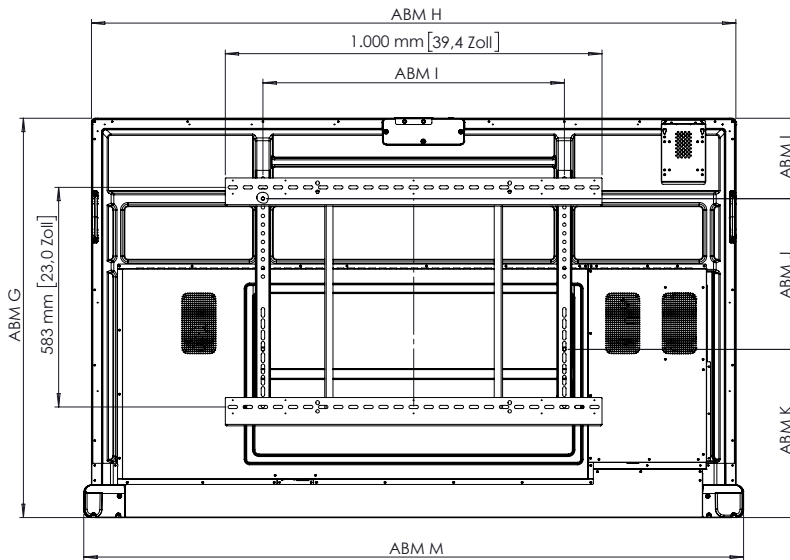

Rückansicht

Seitenansicht

ABM	ABMESSUNGEN
E	130 mm [5,1 Zoll]
F	87 mm [3,4 Zoll]
G	935 mm [36,8 Zoll]
H	1.489 mm [58,6 Zoll]
I	600 mm [23,6 Zoll]
J	400 mm [15,7 Zoll]
K	244 mm [9,6 Zoll]
L	291 mm [11,5 Zoll]
M	1.529 mm [60,2 Zoll]

* Optionale feste ActivPanel-Wandhalterung erhältlich

ActivPanel 10

Premium

TECHNISCHE ZEICHNUNGEN

75"

Vorderansicht

ABM	ABMESSUNGEN
A	1.896 mm [74,7 Zoll]
B	1.652 mm [65,0 Zoll]
C	930 mm [36,6 Zoll]
D	100 mm [4,0 Zoll]

Rückansicht

Seitenansicht

ABM	ABMESSUNGEN
E	130 mm [5,1 Zoll]
F	87 mm [3,4 Zoll]
G	1.060 mm [41,7 Zoll]
H	1.710 mm [67,3 Zoll]
I	800 mm [31,5 Zoll]
J	400 mm [15,7 Zoll]
K	446 mm [17,6 Zoll]
L	213 mm [8,4 Zoll]
M	1.751 mm [68,9 Zoll]

* Optionale feste ActivPanel-Wandhalterung erhältlich

ActivPanel 10

Premium

TECHNISCHE ZEICHNUNGEN

86"

Vorderansicht

ABM	ABMESSUNGEN
A	2.174 mm [85,6 Zoll]
B	1.895 mm [74,6 Zoll]
C	1.066 mm [42,0 Zoll]
D	101 mm [4,0 Zoll]