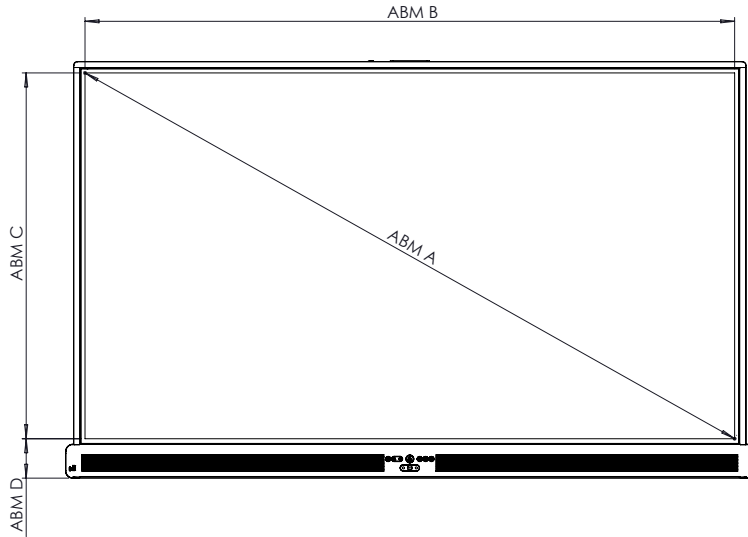

Rückansicht

Seitenansicht

ABM	ABMESSUNGEN
E	130 mm [5,1 Zoll]
F	87 mm [3,4 Zoll]
G	935 mm [36,8 Zoll]
H	1.489 mm [58,6 Zoll]
I	600 mm [23,6 Zoll]
J	400 mm [15,7 Zoll]
K	244 mm [9,6 Zoll]
L	291 mm [11,5 Zoll]
M	1.529 mm [60,2 Zoll]

* Optionale feste ActivPanel-Wandhalterung erhältlich

ActivPanel 10

Premium

TECHNISCHE ZEICHNUNGEN

75"

Vorderansicht

ABM	ABMESSUNGEN
A	1.896 mm [74,7 Zoll]
B	1.652 mm [65,0 Zoll]
C	930 mm [36,6 Zoll]
D	100 mm [4,0 Zoll]

Rückansicht

Seitenansicht

ABM	ABMESSUNGEN
E	130 mm [5,1 Zoll]
F	87 mm [3,4 Zoll]
G	1.060 mm [41,7 Zoll]
H	1.710 mm [67,3 Zoll]
I	800 mm [31,5 Zoll]
J	400 mm [15,7 Zoll]
K	446 mm [17,6 Zoll]
L	213 mm [8,4 Zoll]
M	1.751 mm [68,9 Zoll]

* Optionale feste ActivPanel-Wandhalterung erhältlich

ActivPanel 10

Premium

TECHNISCHE ZEICHNUNGEN

86"

Vorderansicht

ABM	ABMESSUNGEN
A	2.174 mm [85,6 Zoll]
B	1.895 mm [74,6 Zoll]
C	1.066 mm [42,0 Zoll]
D	101 mm [4,0 Zoll]