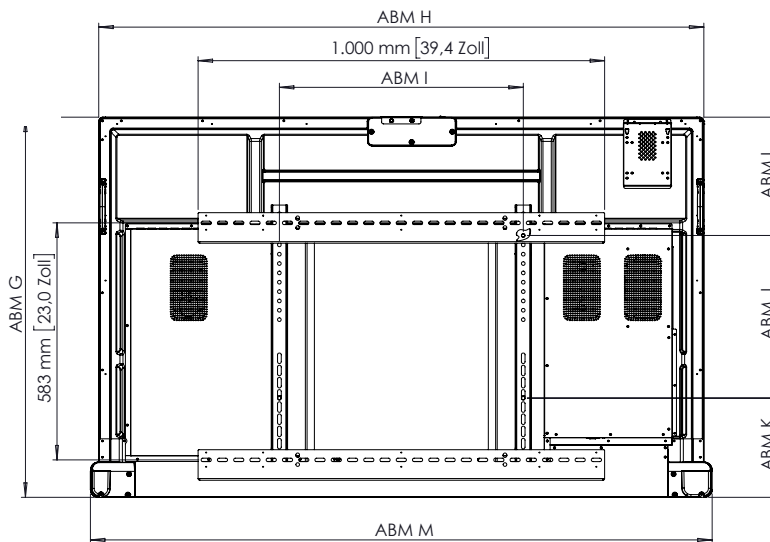

ActivPanel 10

Premium

TECHNISCHE ZEICHNUNGEN

55"

Vorderansicht

ABM	ABMESSUNGEN
A	1.391 mm [54,7 Zoll]
B	1.212 mm [47,7 Zoll]
C	682 mm [26,9 Zoll]
D	100 mm [3,9 Zoll]

Rückansicht

Seitenansicht

* Optionale feste ActivPanel-Wandhalterung erhältlich

ActivPanel 10

Premium

TECHNISCHE ZEICHNUNGEN

65"

Vorderansicht

ABM	ABMESSUNGEN
A	1.642 mm [64,6 Zoll]
B	1.430 mm [56,3 Zoll]
C	806 mm [31,7 Zoll]
D	100 mm [4,0 Zoll]

Rückansicht

Seitenansicht

ABM	ABMESSUNGEN
E	130 mm [5,1 Zoll]
F	87 mm [3,4 Zoll]
G	935 mm [36,8 Zoll]
H	1.489 mm [58,6 Zoll]
I	600 mm [23,6 Zoll]
J	400 mm [15,7 Zoll]
K	244 mm [9,6 Zoll]
L	291 mm [11,5 Zoll]
M	1.529 mm [60,2 Zoll]

* Optionale feste ActivPanel-Wandhalterung erhältlich

ActivPanel 10

Premium

TECHNISCHE ZEICHNUNGEN

75"

Vorderansicht

ABM	ABMESSUNGEN
A	1.896 mm [74,7 Zoll]
B	1.652 mm [65,0 Zoll]
C	930 mm [36,6 Zoll]
D	100 mm [4,0 Zoll]