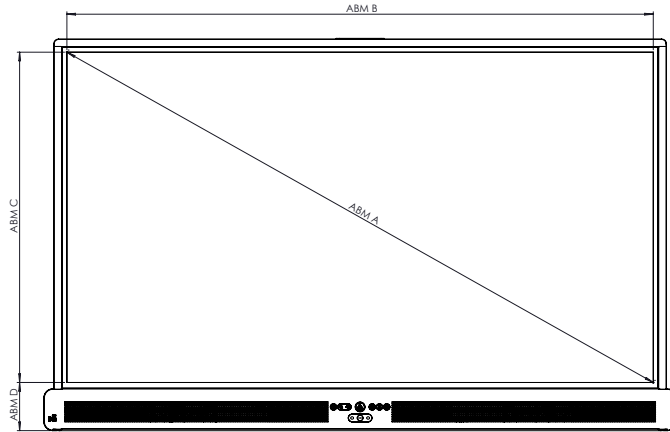

KONFORMITÄT UND ZERTIFIZIERUNG

Regulatorische Zertifizierungen	CE, FCC, IC, UL, CUL, CB, RCM
Energy Star-zertifiziert	Ja
Trade Agreements Act (TAA)-Compliance	Ja

ABMESSUNGEN UND GEWICHT

Abmessungen des Panels	55": 1.266 x 103 x 809 mm (49,8 x 4,1 x 31,9 Zoll)
	65": 1.489 x 107 x 935 mm (58,6 x 4,2 x 36,8 Zoll)
	75": 1.710 x 107 x 1.060 mm (67,3 x 4,2 x 41,7 Zoll)
	86": 1.955 x 107 x 1.197 mm (77 x 4,2 x 47,1 Zoll)
Abmessungen mit Verpackung	55": 1.045 x 170 x 895 mm (41,1 x 6,7 x 35,2 Zoll)
	65": 1.639 x 185 x 1.019 mm (64,5 x 7,3 x 40,1 Zoll)
	75": 1.860 x 185 x 1.143 mm (73,2 x 7,3 x 45 Zoll)
	86": 2.105 x 185 x 1.280 mm (82,9 x 7,3 x 50,4 Zoll)
Nettogewicht des Panels	55": 29,2 kg (64,4 lb)
	65": 39,4 kg (86,9 lb)
	75": 51,4 kg (113,3 lb)
	86": 67,9 kg (149,7 lb)
Gewicht mit Verpackung	55": 37,2 kg (82 lb)
	65": 49,6 kg (109,4 lb)
	75": 63,2 kg (139,3 lb)
	86": 81,6 kg (179,9 lb)
Abmessungen der Wandhalterung	55": 400 x 400 mm (15,8 x 15,8 Zoll)
	65": 600 x 400 mm (23,6 x 15,8 Zoll)
	75": 800 x 400 mm (31,5 x 15,8 Zoll)
	86": 800 x 600 mm (31,5 x 23,6 Zoll)

ActivPanel 10

Premium

TECHNISCHE ZEICHNUNGEN

55"

Vorderansicht

ABM	ABMESSUNGEN
A	1.391 mm [54,7 Zoll]
B	1.212 mm [47,7 Zoll]
C	682 mm [26,9 Zoll]
D	100 mm [3,9 Zoll]

Rückansicht

Seitenansicht

ABM	ABMESSUNGEN
E	125 mm [4,9 Zoll]
F	83 mm [3,2 Zoll]
G	809 mm [31,9 Zoll]
H	1.266 mm [49,9 Zoll]
I	400 mm [15,7 Zoll]
J	400 mm [15,7 Zoll]
K	192 mm [7,6 Zoll]
L	217 mm [8,5 Zoll]
M	1.307 mm [51,5 Zoll]
N	56 mm [2,2 Zoll]

* Optionale feste ActivPanel-Wandhalterung erhältlich

ActivPanel 10

Premium

TECHNISCHE ZEICHNUNGEN

65"

Vorderansicht

ABM	ABMESSUNGEN
A	1.642 mm [64,6 Zoll]
B	1.430 mm [56,3 Zoll]
C	806 mm [31,7 Zoll]
D	100 mm [4,0 Zoll]