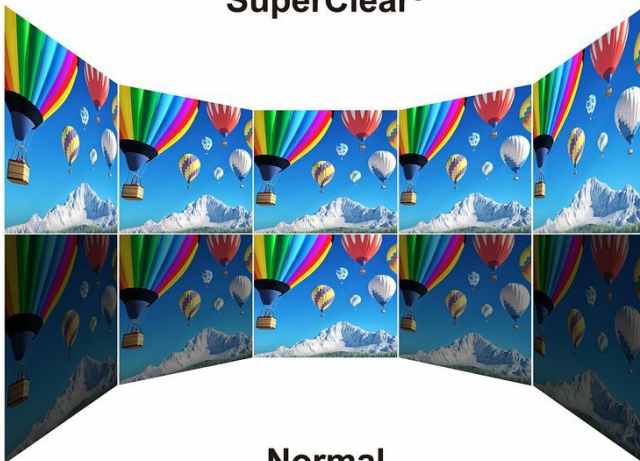

SuperClear® MVA-Technologie für eine außergewöhnliche Farbperformance

Mehr Komfort und Produktivität dank ergonomischen Designs und Höhenverstellbarkeit

Das SuperClear® MVA-Panel des VG2437Smc verbessert die Farbperformance und sorgt für einen unvergleichlichen Kontrast mit einer 95%igen sRGB-Abdeckung. Dank der Betrachtungswinkel von 178 Grad erhalten Sie präzise, lebhaft Farben mit gleichmäßigen Helligkeitswerten ohne Verzerrungen oder Verwischungen, egal ob Sie den Monitor von vorne, unten, oben oder der Seite betrachten.

Der VG2437Smc wurde für eine höhere Produktivität optimiert und ist auf ein angenehmeres Seherlebnis ausgelegt – unabhängig von der Umgebung. Durch das ergonomische Design mit Höhenverstellbarkeit, Neige-, Dreh-, Schwenkfunktion können das Display und die Webcam optimal positioniert werden.

SuperClear®

Normal