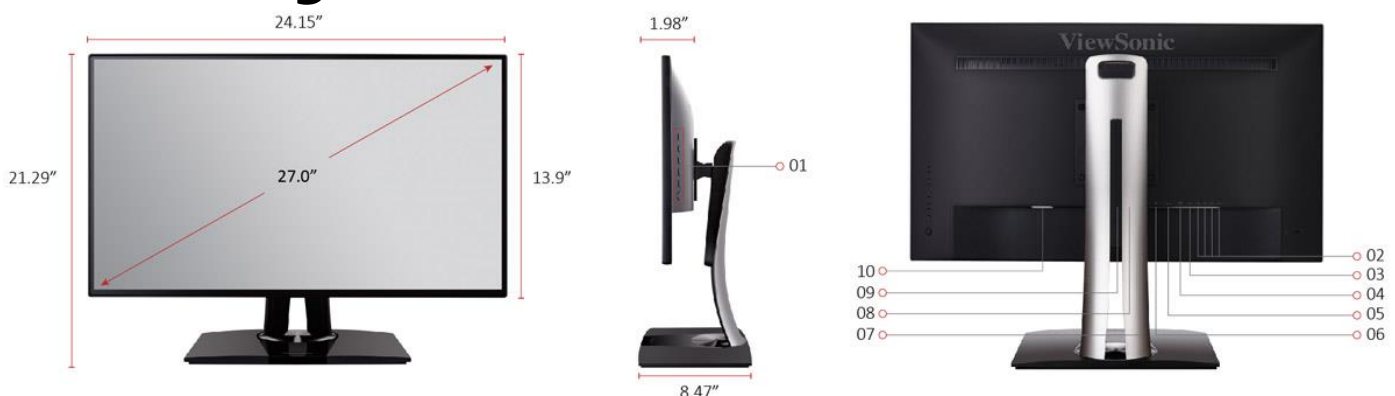

Abmessungen und Anschlüsse

01 Bedienfeld

02 USB-A

03 USB-B

04 Audio Ausgang

05 DisplayPort Ausgang

06 DisplayPort

07 Mini DisplayPort

08 HDMI

09 HDMI

10 Netzanschluss