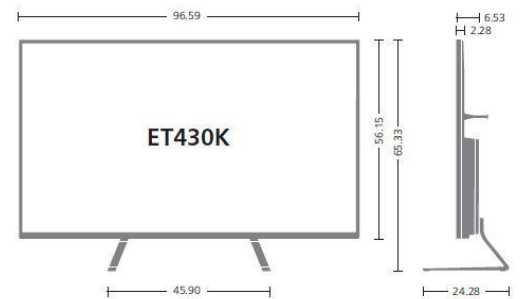

Technische Daten

Panel	Displaydiagonale	43" / 109 cm		
	Max. Auflösung und Bildwiederholrate	3840x2160 @60Hz		
	Glanz	Nein		
	Panel	IPS		
	Reaktionszeit	5 ms		
	Kontrastverhältnis	max. 100 Million:1 (ACM)		
	Helligkeit	350 nits (cd/m²)		
	Sichtwinkel	178° (H), 178° (V)		
	Farben	72% NTSC		
Bits	10 Bit			
System	Eingänge	HDMI (v2.0)+HDMI (v2.0)+DisplayPort (v1.2)+DisplayPort out+miniDisplayPort+SPK+Audio out		
	VESA	200 x 100 mm		
	Lautsprecher	7W x 2		
	Netzteil (100 - 240 V)	Interner Adapter		
	Neigungswinkel	-3.5°~ 11.5°		
	Stromverbrauch	Off	0.35W	
Sleep		0.45W		
On		55W		

Extra Highlights

Grenzenlose Erfahrung

- UHD 3840x2160 Auflösung
- 43"/ 109 cm Display
- IPS Technologie
- 2 x 7 Watt Lautsprecher

Klare Bilder

- 10Bits Farbtiefe
- 6 Achsen Farbsteuerung
- SuperSharpness Features optimiert Bildqualität

Komfortabel für den Benutzer

- BlueLightShield™, Flicker-less und ComfyView sorgen für ein angenehmes Benutzererlebnis
- Low Dimming sorgt für das Herunterregeln der Helligkeit über das normale Maß

Connectivity & Multi-Tasking

- Unterstützt PIP/PBP für Multi-Tasking
- HDMI, DisplayPort und mini DisplayPort

Unit: Cm