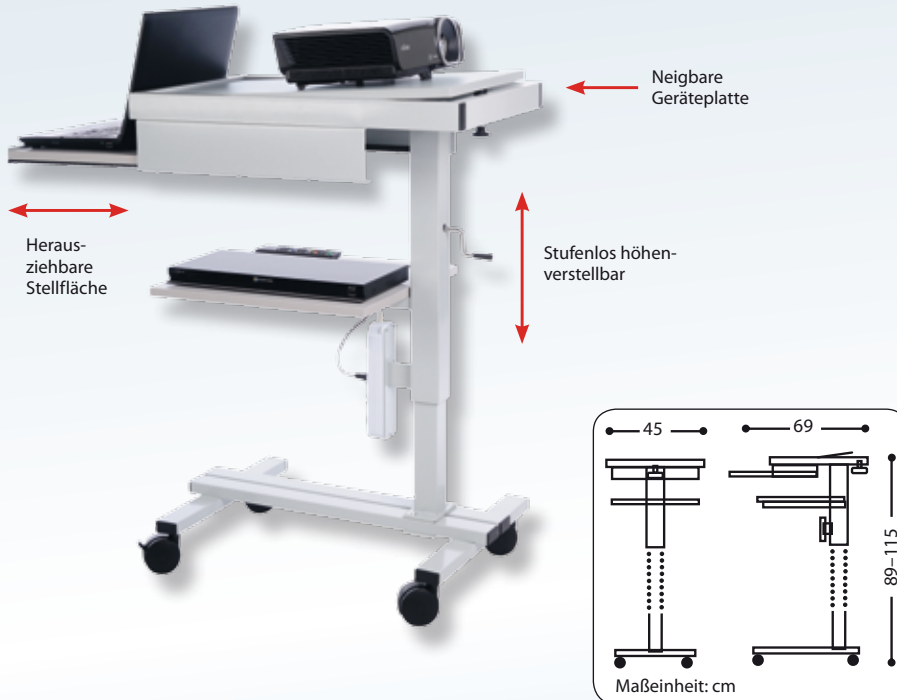

MEDIUM Projektionswagen Paladio – Platz für Alles

- + Beamer, Notebook und Videogerät können **Platz sparend** und optisch ansprechend platziert werden
- + Dank **stufenloser Höhenverstellbarkeit** (Kurbelmechanik) ist der Projektor immer auf eine optimale Höhe von 89-115 cm einstellbar
- + **Sehr stabil**
- + Obere **Geräteplatte** B/T: 40/63 cm, um 10° neigbar
- + **Herausziehbare Stellfläche** für ein Notebook B/T: 44/38 cm
- + Ablage für den DVD-Player B/T: 45/47 cm
- + **Inkl. 3fach-Steckdose** mit 5 m Kabel
- + Belastbarkeit: 40 kg
- + **Mobil** durch 4 Lenkrollen, 2 feststellbar
- + Farbe: Lichtgrau, RAL 7035
- + Maße H/B/T: 89-115/45/69 cm
- + Gewicht: ca. 27,6 kg

Art.-Nr. 1925686

419,- €

MEDIUM Projektionswagen VT3 – der fahrbare, handliche Beistelltisch

- + **Robuste** und **standfeste** Ausführung ermöglicht das Arbeiten mit Notebook und Beamer
- + **Stufenlose Höhenverstellbarkeit** der Ober- und Unterplatte durch Gasdruck-Federsystem
- + Hohe **Mobilität** durch große Räder, Ø 12,5 cm
- + Beide Stellflächen einklappbar
- + **Belastbarkeit der oberen Platte: 10 kg**
- + **Untere Platte** schwenkbar, **Belastbarkeit: 5 kg**
- + Neigbar durch Stellfüße vorne
- + Auch als Transportwagen für Projektoren oder andere Geräte zu nutzen
- + Farbe: Weiß, RAL 9016
- + Obere Platte B/T: 35/42 cm
- + Untere Platte B/T: 24/36 cm
- + Gesamthöhe: 85-125 cm
- + Gewicht: 12,5 kg

Art.-Nr. 1931106

199,- €