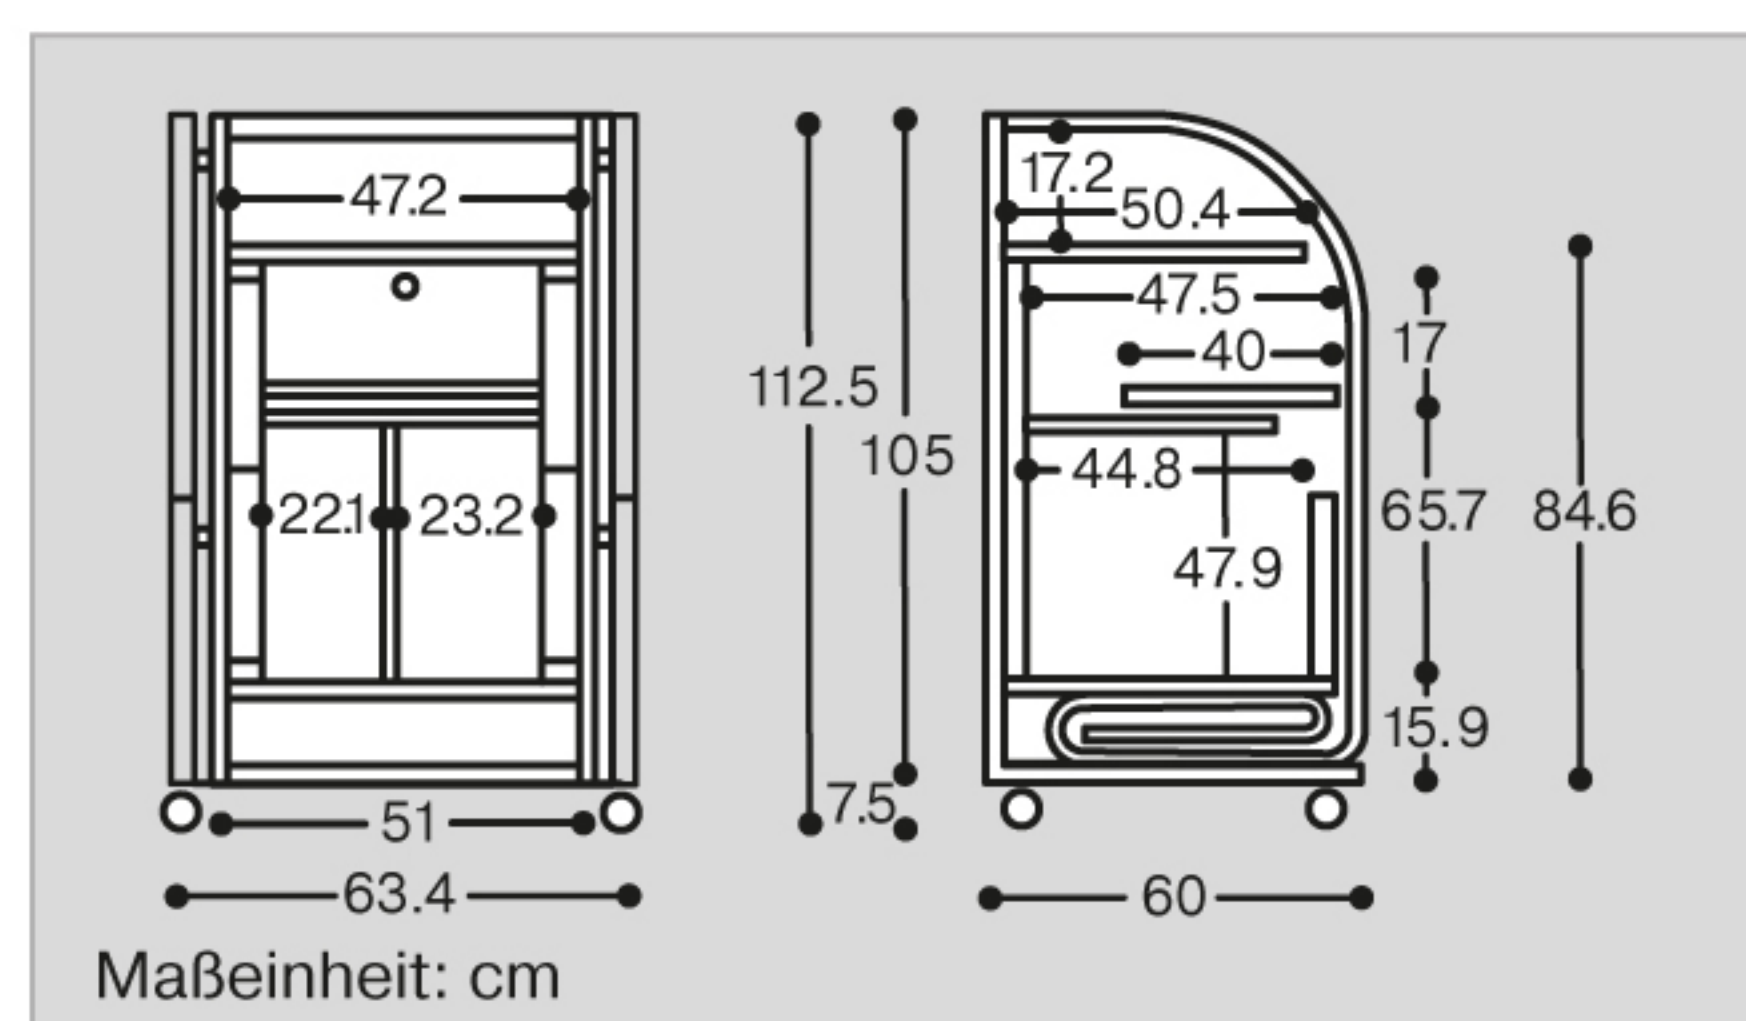

Einführung **MEDIUM FlexLine-Serie**

- **Abschließbarer** Vertikal-Rollladen
- **Verschließbare** und **herausnehmbare Tür** aus Lochblech auf der Rückseite des Containers
- **Kabeldurchlass** im Boden des Containers
- Integrierte 3fach-Steckdose zur **schnellen Elektrifizierung** des Equipments
- **Mobilität** durch 4 Doppellenkrollen (Ø 65 mm), 2 feststellbar
- Design: Fahrgestell, Lochblechblende und Rollladen in Weißaluminium (RAL 9006), Korpus in Altweiß
- Maße Korpus H/B/T: ca. 112,5/63,4/60 cm
- Sonderdekore auf Anfrage

Geschlossener Container von hinten

Geschlossener Container von vorn

MEDIUM FlexLine DVP

- Oben fester Boden mit Kabeldurchlass zur Aufnahme eines Projektors
- Mitte: 1 Video-/Tastaturauszug
- Unten: 1 Fach zur Aufnahme eines Midi-Towers
- Fachmaße H/B/T: 45/18/44 cm
- Gewicht: ca. 45 kg
- Art.-Nr. 18810

MEDIUM FlexLine Multimedia 19"

- Oben: fester Boden mit Kabeldurchlass
- Unten: Fach zur Aufnahme von 19"-Geräten (max. 14 Höheneinheiten, 25 mm Rasterschritte)
- Inkl. Haltewinkel für drei 19"-Einschübe
- Optional: zusätzliche Haltewinkel und Einlegeböden
- Gewicht: ca. 54 kg
- Art.-Nr. 18812

- **Abschließbarer** Vertikal-Rollladen
- **Verschließbare** und **herausnehmbare** Tür aus Lochblech auf der Rückseite des Containers
- Integrierte 3-fach-Schukosteckdose
- 4 Doppellenkrollen (Ø 50 mm), 2 davon feststellbar
- Design: Fahrgestell, Lochblechblende und Rollladen in Weißaluminium (RAL 9006), Korpus in Altweiß
- Maße Korpus (H/B/T): ca. 112,5/63,4/60 cm