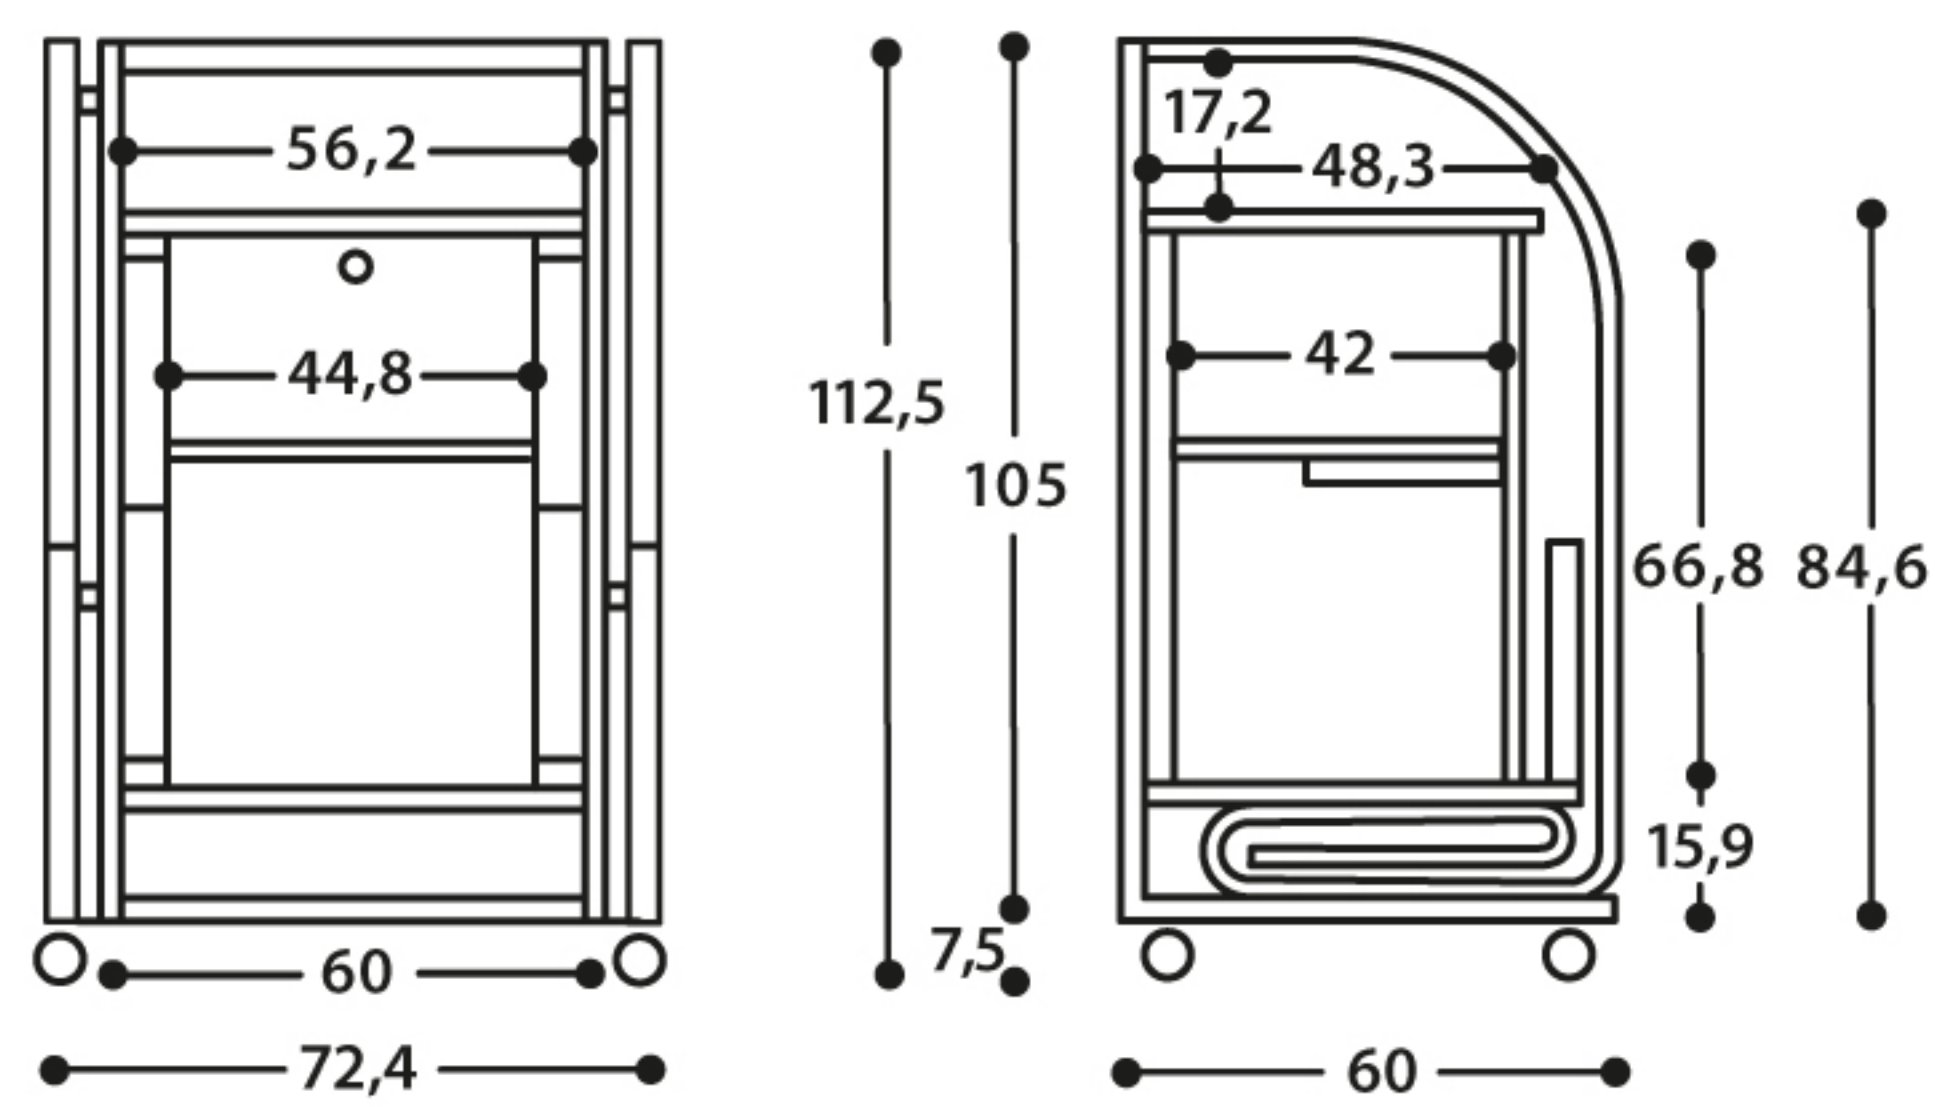

Einführung **MEDIUM FlexLine-Serie**

- **Abschließbarer** Vertikal-Rollladen
- **Verschließbare** und **herausnehmbare Tür** aus Lochblech auf der Rückseite des Containers
- **Kabeldurchlass** im Boden des Containers
- Integrierte 3fach-Steckdose zur **schnellen Elektrifizierung** des Equipments
- **Mobilität** durch 4 Doppellenkrollen (Ø 65 mm), 2 feststellbar
- Design: Fahrgestell, Lochblechblende und Rollladen in Weißaluminium (RAL 9006), Korpus in Altweiß
- Maße Korpus H/B/T: ca. 112,5/63,4/60 cm
- Sonderdekore auf Anfrage

- **Abschließbarer** Vertikal-Rollladen
- **Verschließbare** und **herausnehmbare** Tür aus Lochblech auf der Rückseite des Containers
- Integrierte 3-fach-Schukosteckdose
- 4 Doppellenkrollen (Ø 50 mm), 2 davon feststellbar
- Design: Fahrgestell, Lochblechblende und Rollladen in Weißaluminium (RAL 9006), Korpus in Altweiß
- Maße Korpus (H/B/T): ca. 112,5/63,4/60 cm

MEDIUM FlexLine Multimedia 19"

- Oben: fester Boden mit Kabeldurchlass
- Unten: Fach zur Aufnahme von 19"-Geräten (max. 14 Höheneinheiten, 25 mm Raster-schritte)
- Inkl. Haltewinkel für drei 19"-Einschübe
- Optional: zusätzliche Haltewinkel und Einlegeböden
- Gewicht: ca. 45 kg

Art.-Nr. 18812

Maße FlexLine DVP

Maße FlexLine Audio

Maße FlexLine Multimedia 19"

Der geschlossene Container von vorn

Der geschlossene Container von hinten