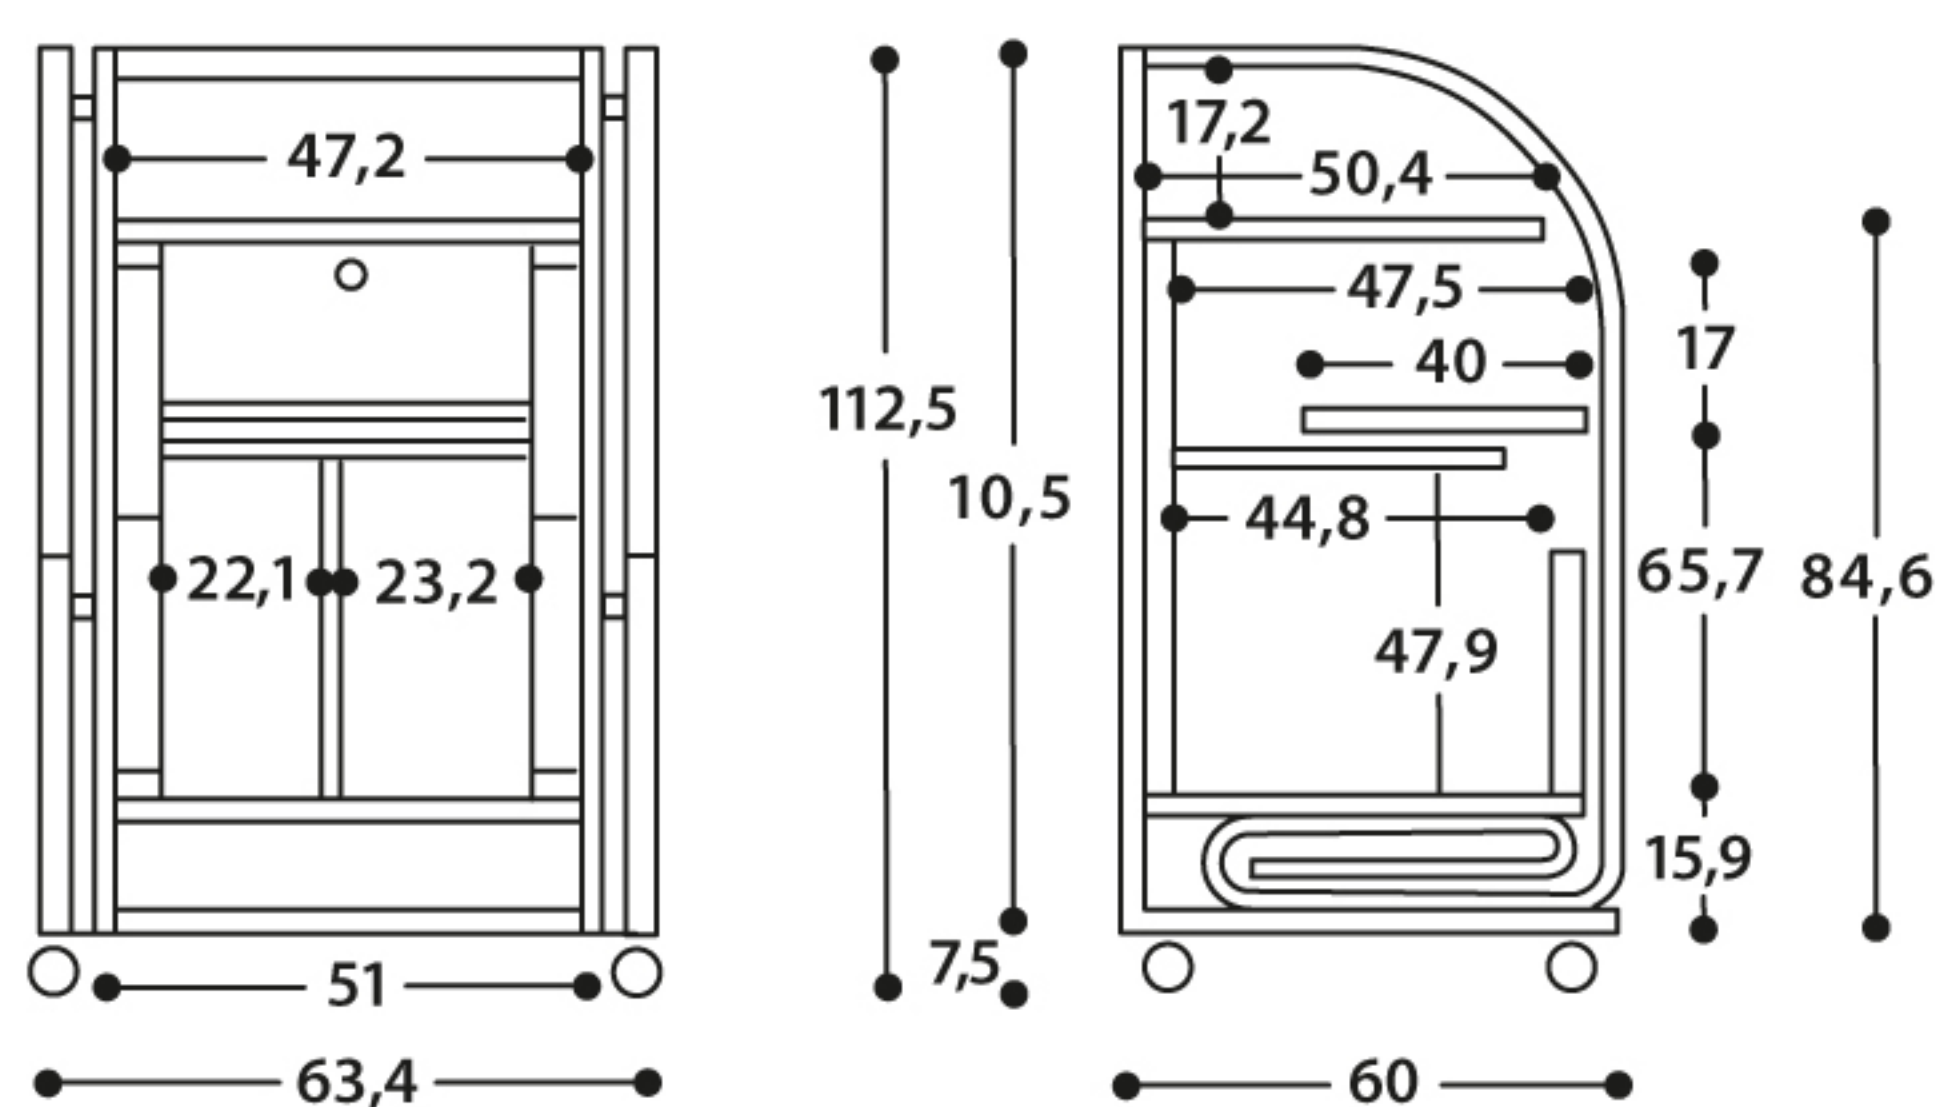

Einführung **MEDIUM FlexLine-Serie**

- **Abschließbarer** Vertikal-Rollladen
- **Verschließbare** und **herausnehmbare Tür** aus Lochblech auf der Rückseite des Containers
- **Kabeldurchlass** im Boden des Containers
- Integrierte 3fach-Steckdose zur **schnellen Elektrifizierung** des Equipments
- **Mobilität** durch 4 Doppellenkrollen (Ø 65 mm), 2 feststellbar
- Design: Fahrgestell, Lochblechblende und Rollladen in Weißaluminium (RAL 9006), Korpus in Altweiß
- Maße Korpus H/B/T: ca. 112,5/63,4/60 cm
- Sonderdekore auf Anfrage

MEDIUM FlexLine DVP

- Oben: fester Boden mit Kabeldurchlass zur Aufnahme eines Projektors
- Mitte: 1 Video-/Tastaturauszug
- Unten: 1 Fach zur Aufnahme eines Midi-Towers, Fachmaße (H/B/T): 45/18/44 cm
- Gewicht: ca. 40 kg

MEDIUM FlexLine Multimedia 19"

- Oben: fester Boden mit Kabeldurchlass
- Unten: Fach zur Aufnahme von 19"-Geräten (max. 14 Höheneinheiten, 25 mm Raster-schritte)
- Inkl. Haltewinkel für drei 19"-Einschübe
- Optional: zusätzliche Haltewinkel und Einlegeböden
- Gewicht: ca. 45 kg

Art.-Nr. 18812

Maße FlexLine DVP

Maße FlexLine Audio

Maße FlexLine Multimedia 19"

Der geschlossene Container von vorn

Der geschlossene Container von hinten