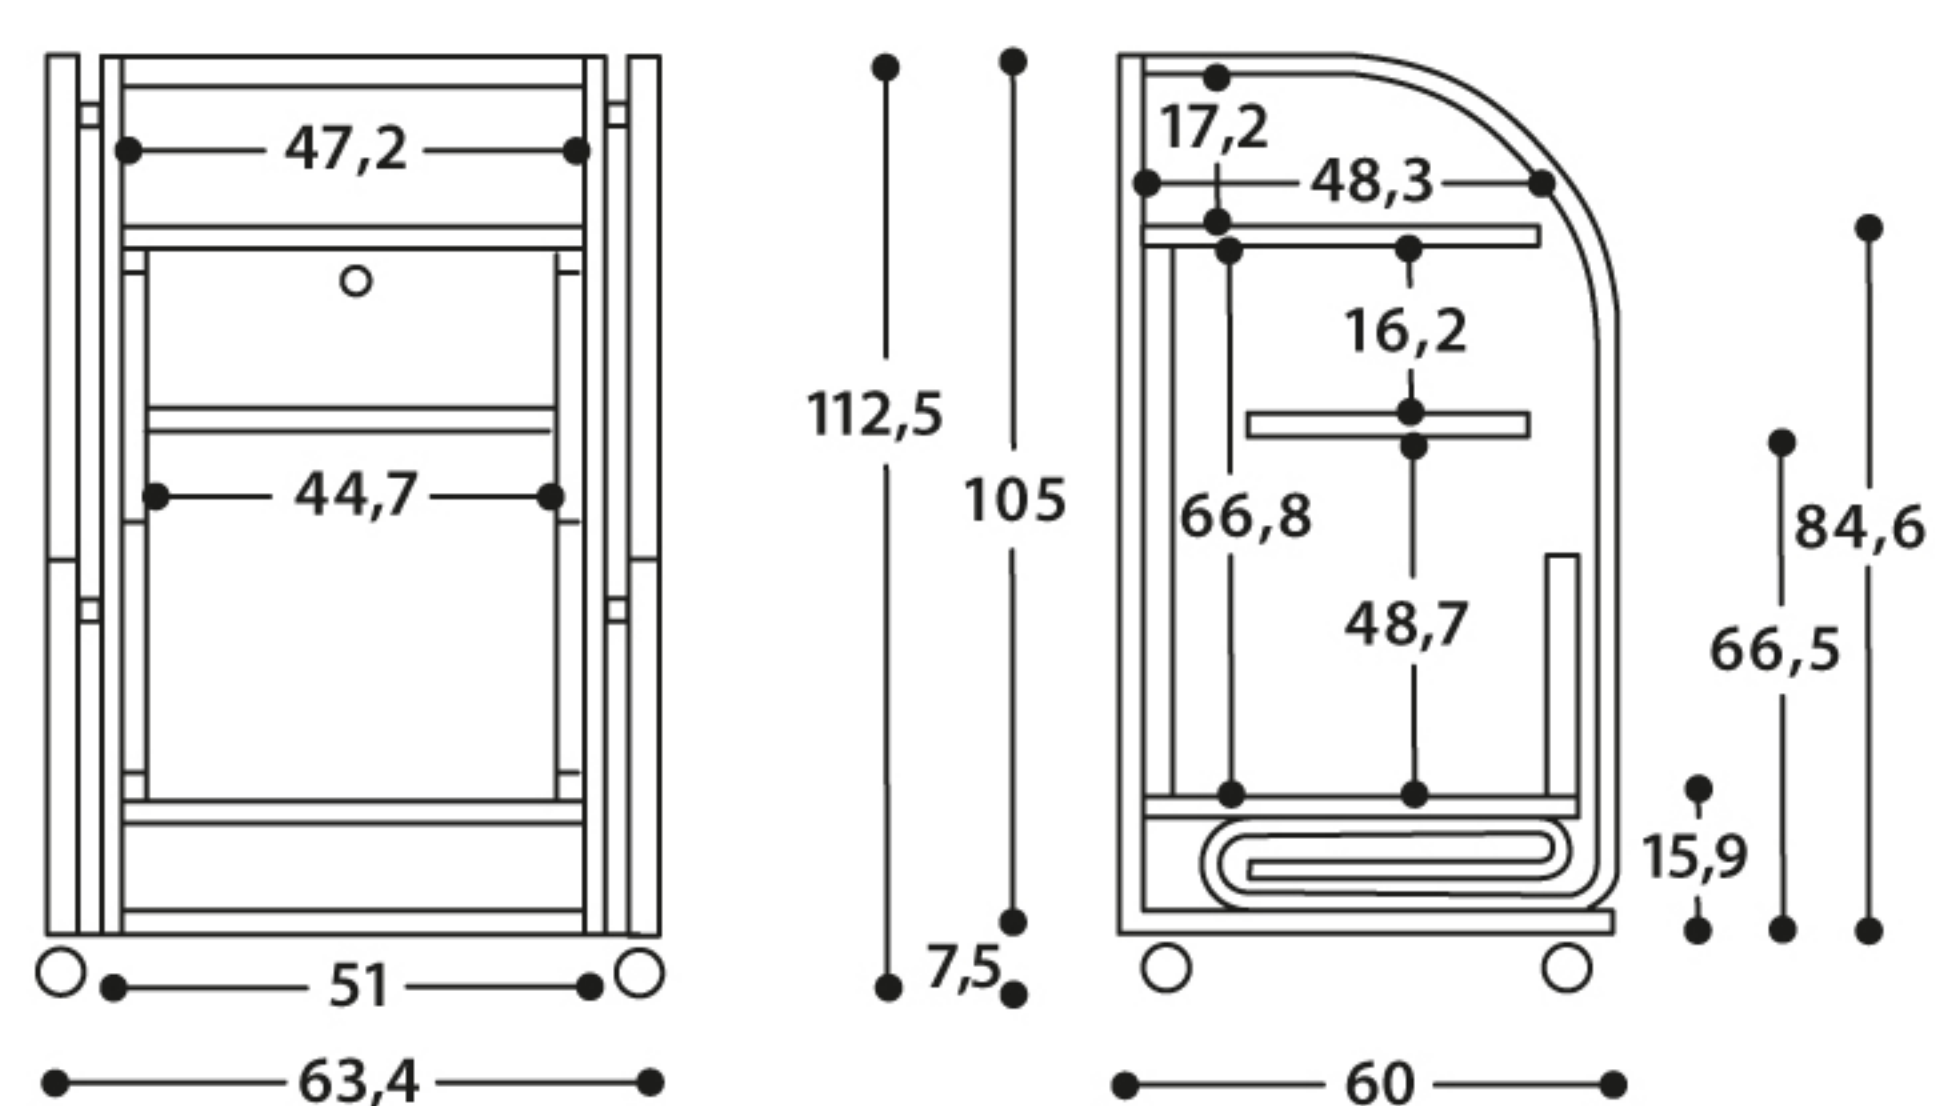

Einführung **MEDIUM FlexLine-Serie**

- **Abschließbarer** Vertikal-Rollladen
- **Verschließbare** und **herausnehmbare Tür** aus Lochblech auf der Rückseite des Containers
- **Kabeldurchlass** im Boden des Containers
- Integrierte 3fach-Steckdose zur **schnellen Elektrifizierung** des Equipments
- **Mobilität** durch 4 Doppellenkrollen (Ø 65 mm), 2 feststellbar
- Design: Fahrgestell, Lochblechblende und Rollladen in Weißaluminium (RAL 9006), Korpus in Altweiß
- Maße Korpus H/B/T: ca. 112,5/63,4/60 cm
- Sonderdekore auf Anfrage

- **Abschließbarer** Vertikal-Rollladen
- **Verschließbare** und **herausnehmbare** Tür aus Lochblech auf der Rückseite des Containers
- Integrierte 3-fach-Schukosteckdose
- 4 Doppellenkrollen (Ø 50 mm), 2 davon feststellbar
- Design: Fahrgestell, Lochblechblende und Rollladen in Weißaluminium (RAL 9006), Korpus in Altweiß
- Maße Korpus (H/B/T): ca. 112,5/63,4/60 cm

MEDIUM FlexLine Multimedia 19"

- Oben: fester Boden mit Kabeldurchlass
- Unten: Fach zur Aufnahme von 19"-Geräten (max. 14 Höheneinheiten, 25 mm Raster-schritte)
- Inkl. Haltewinkel für drei 19"-Einschübe
- Optional: zusätzliche Haltewinkel und Einlegeböden
- Gewicht: ca. 45 kg

Art.-Nr. 18812

Maße FlexLine DVP

Maße FlexLine Audio

Maße FlexLine Multimedia 19"

Der geschlossene Container von vorn

Der geschlossene Container von hinten