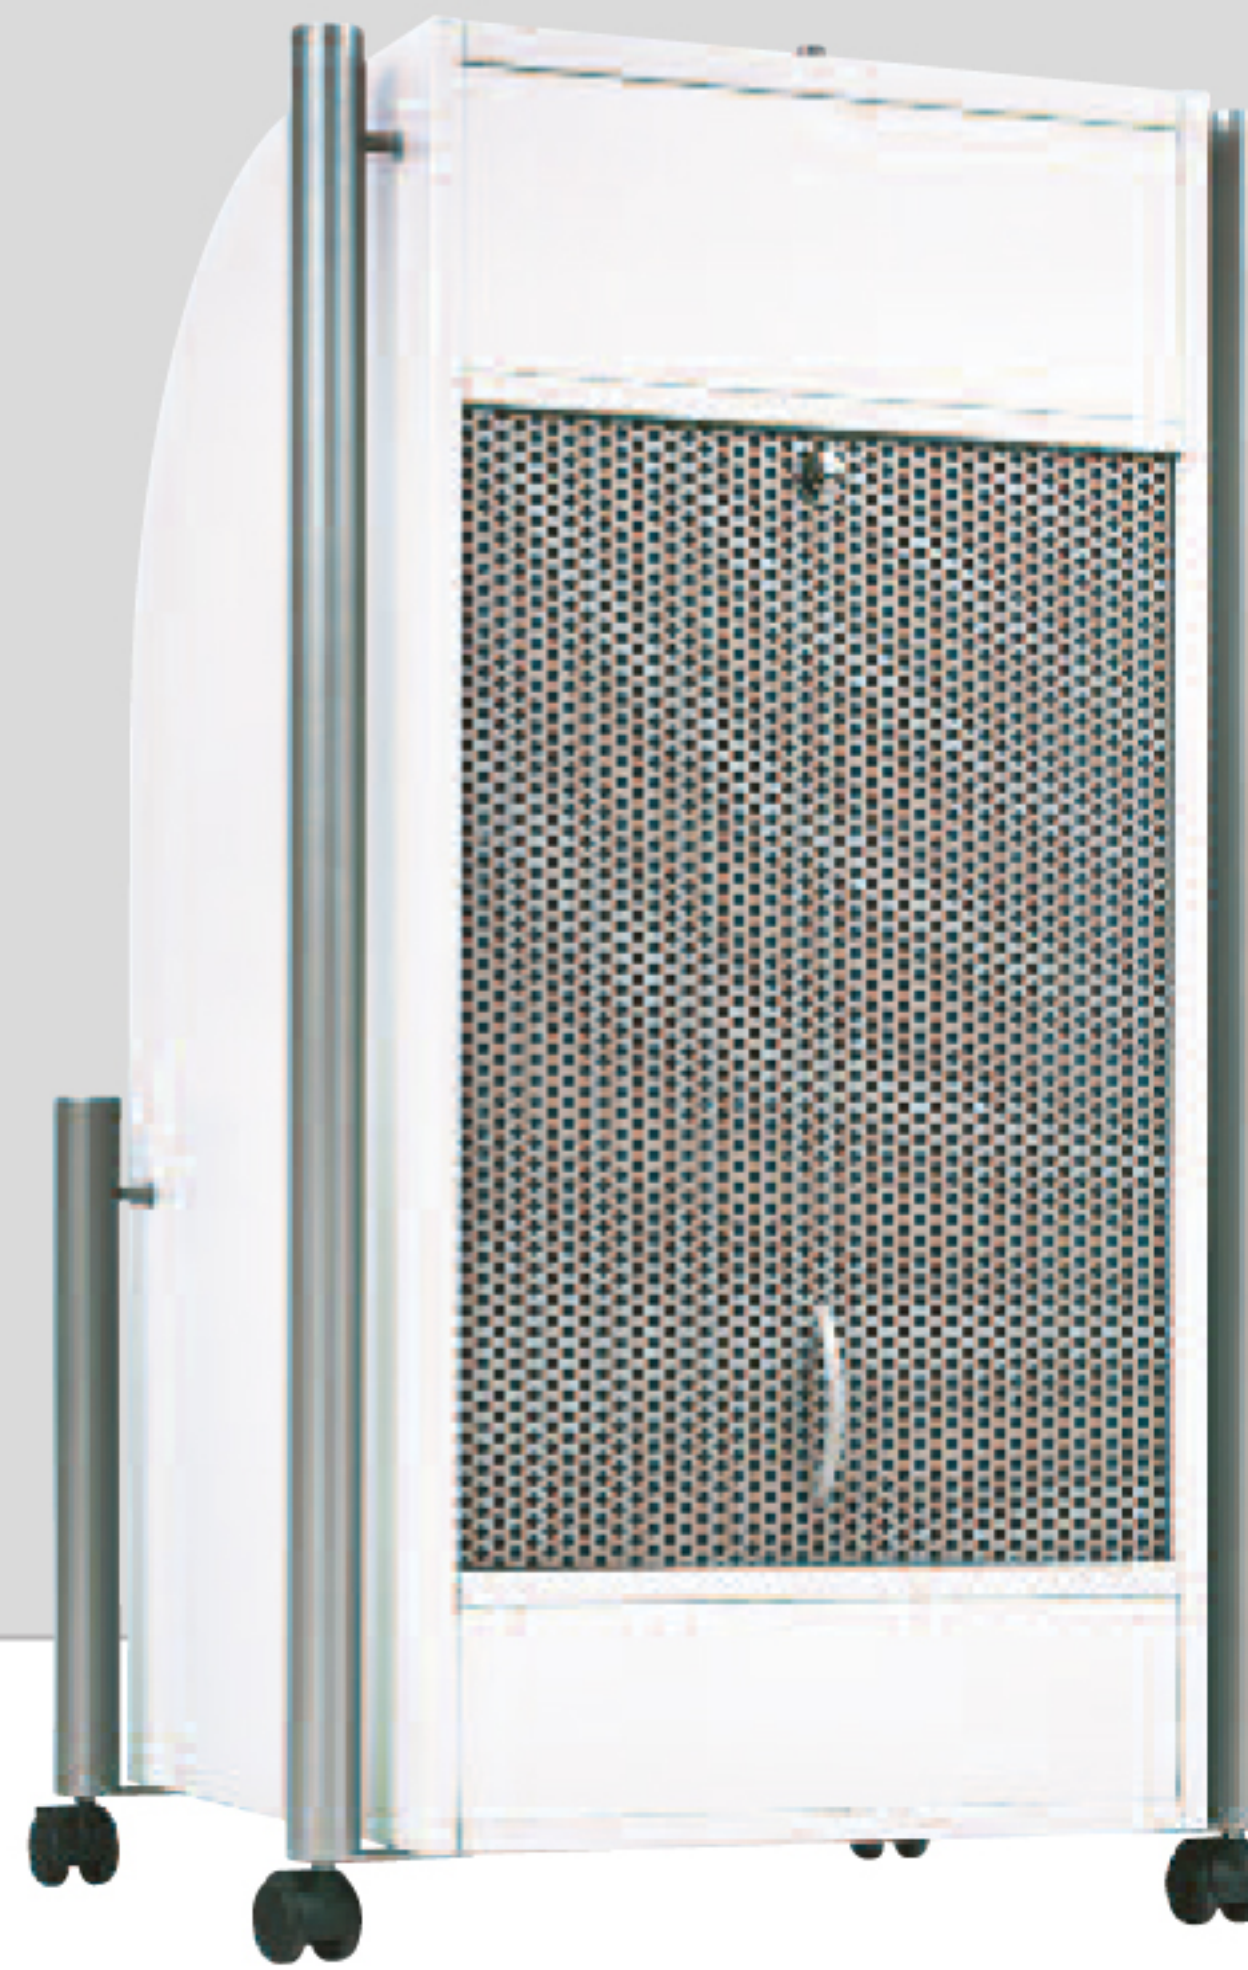

Einführung **MEDIUM FlexLine-Serie**

- **Abschließbarer** Vertikal-Rollladen
- **Verschließbare** und **herausnehmbare Tür** aus Lochblech auf der Rückseite des Containers
- **Kabeldurchlass** im Boden des Containers
- Integrierte 3fach-Steckdose zur **schnellen Elektrifizierung** des Equipments
- **Mobilität** durch 4 Doppellenkrollen (Ø 65 mm), 2 feststellbar
- Design: Fahrgestell, Lochblechblende und Rollladen in Weißaluminium (RAL 9006), Korpus in Altweiß
- Maße Korpus H/B/T: ca. 112,5/63,4/60 cm
- Sonderdekore auf Anfrage

Geschlossener Container von hinten

Geschlossener Container von vorn

MEDIUM FlexLine DVP

- Oben fester Boden mit Kabeldurchlass zur Aufnahme eines Projektors
- Mitte: 1 Video-/Tastaturauszug
- Unten: 1 Fach zur Aufnahme eines Midi-Towers
- Fachmaße H/B/T: 45/18/44 cm
- Gewicht: ca. 45 kg
- Art.-Nr. 18810

MEDIUM FlexLine Multimedia 19"

- Oben: fester Boden mit Kabeldurchlass
- Unten: Fach zur Aufnahme von 19"-Geräten (max. 14 Höheneinheiten, 25 mm Rasterschritte)
- Inkl. Haltewinkel für drei 19"-Einschübe
- Optional: zusätzliche Haltewinkel und Einlegeböden
- Gewicht: ca. 54 kg
- Art.-Nr. 18812

- **Abschließbarer** Vertikal-Rollladen
- **Verschließbare** und **herausnehmbare** Tür aus Lochblech auf der Rückseite des Containers
- Integrierte 3-fach-Schukosteckdose
- 4 Doppellenkrollen (Ø 50 mm), 2 davon feststellbar
- Design: Fahrgestell, Lochblechblende und Rollladen in Weißaluminium (RAL 9006), Korpus in Altweiß
- Maße Korpus (H/B/T): ca. 112,5/63,4/60 cm