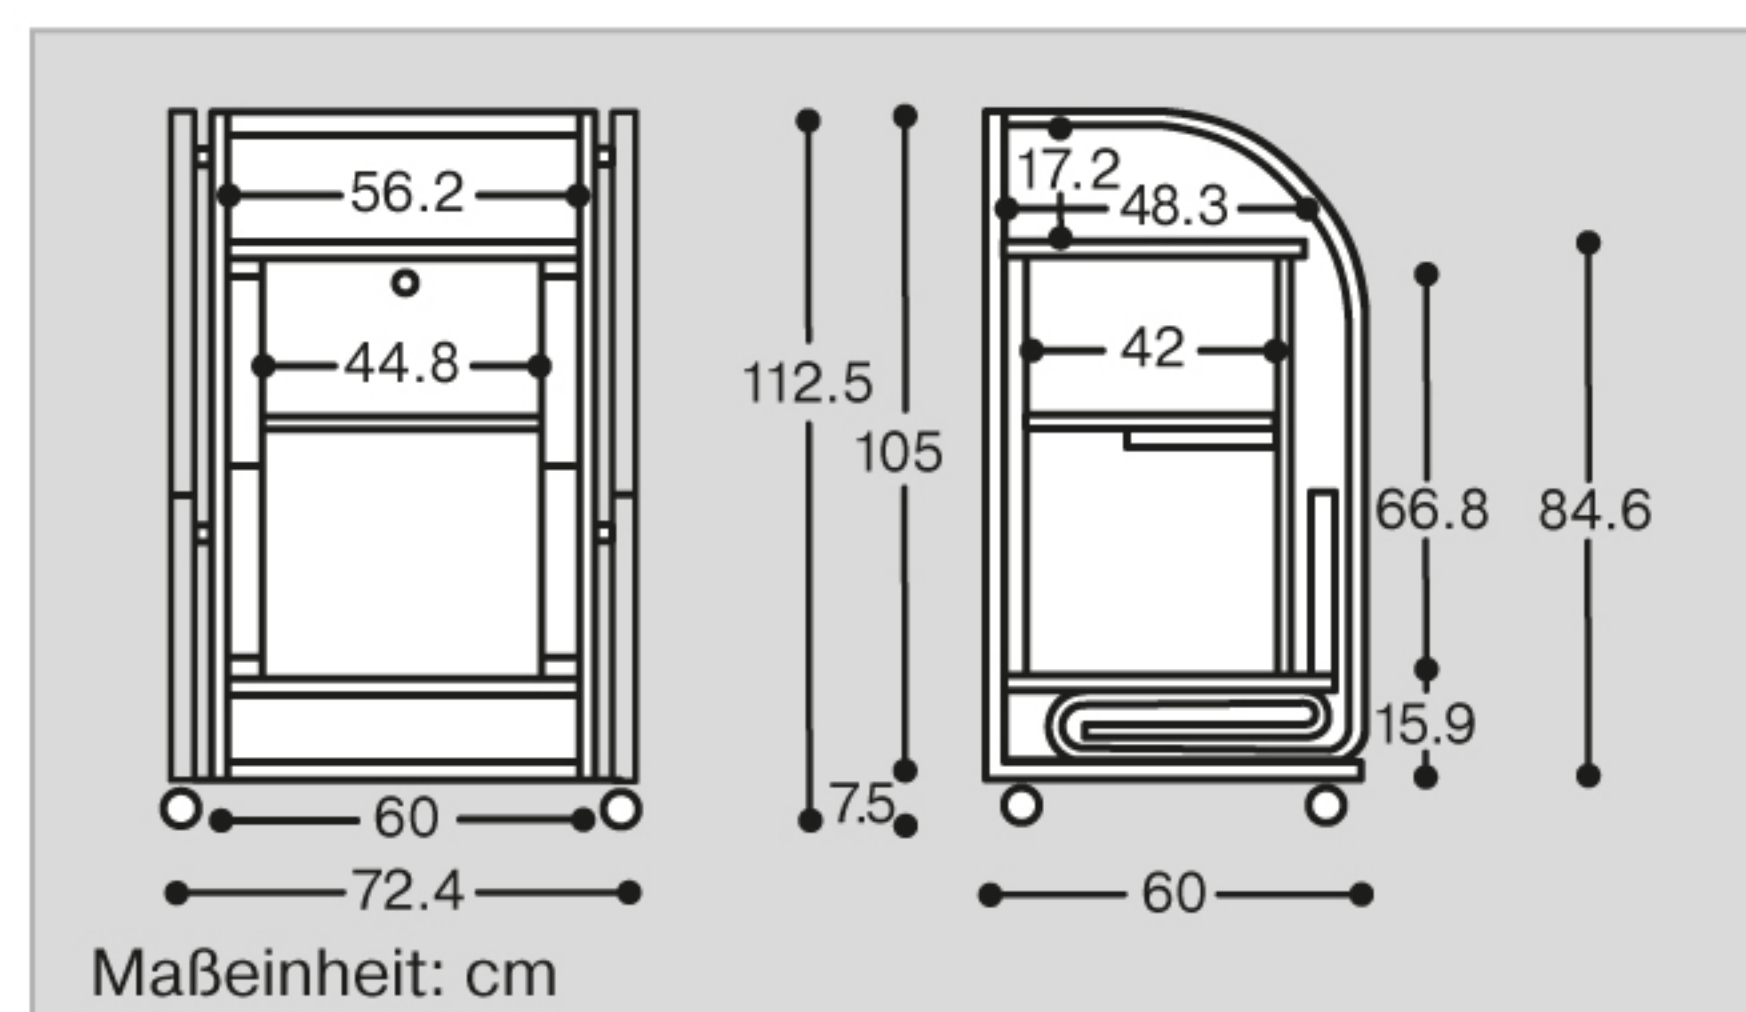

Einführung **MEDIUM FlexLine-Serie**

- **Abschließbarer** Vertikal-Rollladen
- **Verschließbare** und **herausnehmbare Tür** aus Lochblech auf der Rückseite des Containers
- **Kabeldurchlass** im Boden des Containers
- Integrierte 3fach-Steckdose zur **schnellen Elektrifizierung** des Equipments
- **Mobilität** durch 4 Doppellenkrollen (Ø 65 mm), 2 feststellbar
- Design: Fahrgestell, Lochblechblende und Rollladen in Weißaluminium (RAL 9006), Korpus in Altweiß
- Maße Korpus H/B/T: ca. 112,5/63,4/60 cm
- Sonderdekore auf Anfrage

Geschlossener Container von hinten

Geschlossener Container von vorn

MEDIUM FlexLine DVP

- Oben fester Boden mit Kabeldurchlass zur Aufnahme eines Projektors
- Mitte: 1 Video-/Tastaturauszug
- Unten: 1 Fach zur Aufnahme eines Midi-Towers
- Fachmaße H/B/T: 45/18/44 cm
- Gewicht: ca. 45 kg
- Art.-Nr. 18810

MEDIUM FlexLine Multimedia 19"

- Oben: fester Boden mit Kabeldurchlass
- Unten: Fach zur Aufnahme von 19"-Geräten (max. 14 Höheneinheiten, 25 mm Rasterschritte)
- Inkl. Haltewinkel für drei 19"-Einschübe
- Optional: zusätzliche Haltewinkel und Einlegeböden
- Gewicht: ca. 54 kg
- Art.-Nr. 18812

- **Abschließbarer** Vertikal-Rollladen
- **Verschließbare** und **herausnehmbare** Tür aus Lochblech auf der Rückseite des Containers
- Integrierte 3-fach-Schukosteckdose
- 4 Doppellenkrollen (Ø 50 mm), 2 davon feststellbar
- Design: Fahrgestell, Lochblechblende und Rollladen in Weißaluminium (RAL 9006), Korpus in Altweiß
- Maße Korpus (H/B/T): ca. 112,5/63,4/60 cm