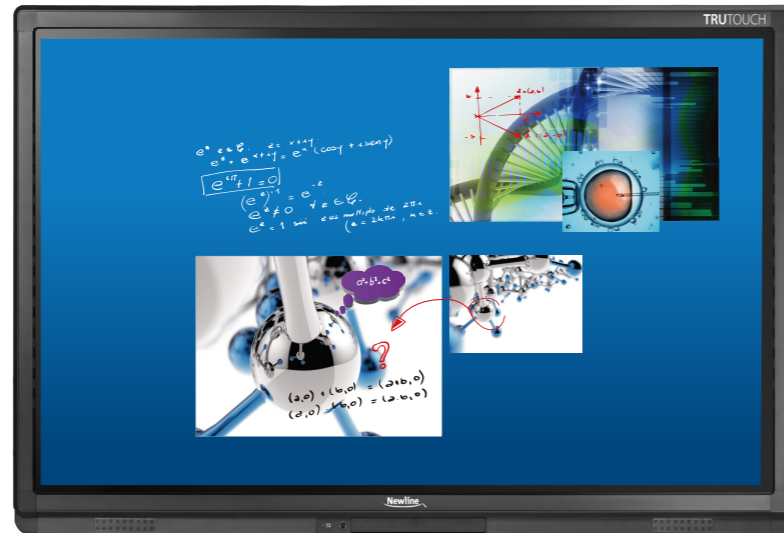

Mehr Informationen anzeigen

Fortschrittliche Produkteigenschaften

Verbindung

Teile Sie alles, wie es Ihnen am besten gefällt. Nicht nur mit dem Kabel, sondern auch drahtlos.

Exzellente 4K Auflösung

Blendschutz-Glass

Integrierte Tonleiste

Plug & Play

Reagierendes 10 Punkte Tastsystem

TRUTOUCH unterstützt das Multi-Tastsystem bis 10 Punkte. Dadurch wird ein Interaktionsumfeld wie in einem Konferenzsaal geschaffen.

Interner PC OPS (Wahlweise)	Bildschirm-Projizierung & Taststeuerung PC/Mac	Objekt-Projizierung Dokumentenkamera	Drahtlose Präsentation TRUCAST (Wahlweise)
-------------------------------------------	------------------------------------------------------------------	----------------------------------------------------	----------------------------------------------------------

Unterstützung von Multi-Input & Output

TRUTOUCH erlaubt den Nutzern, Informationen mit ihren eigenen Geräten zu teilen. Sie finden alle größeren I/O-Anschlüsse an der Vorderseite und auch an der Rückseite von TRUTOUCH.