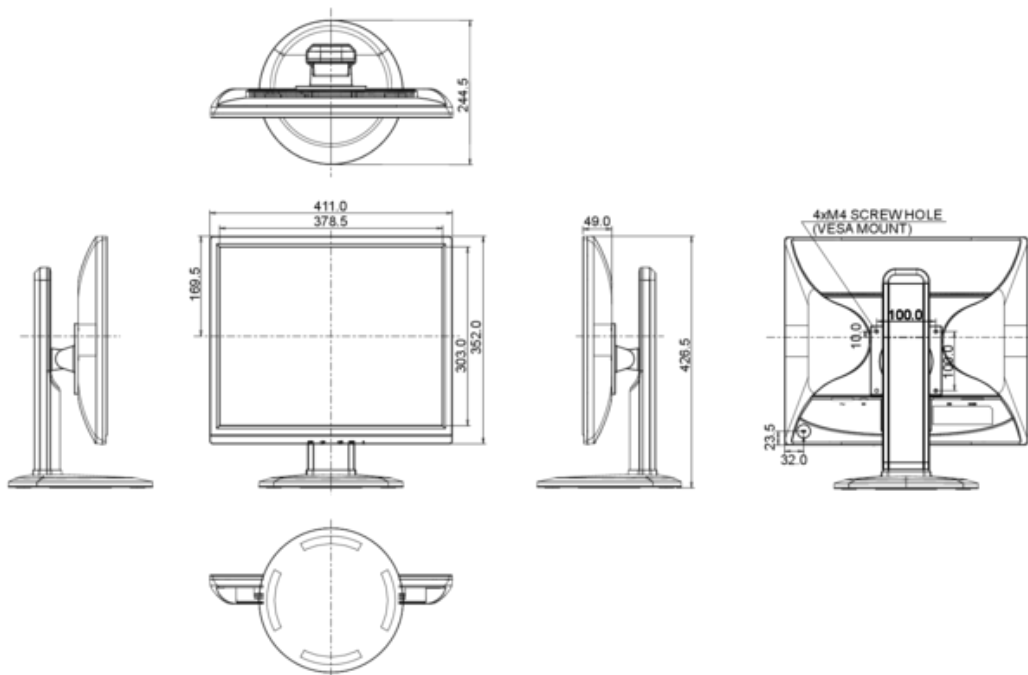

7. ABMESSUNGEN & GEWICHT

MASSE B × H × T	411 x 426.5 (556.5) x 244.5 mm
GEWICHT	5.1 kg

Alle Warenzeichen sind eingetragene Handelsmarken. Irrtum und Änderungen in den Spezifikationen vorbehalten. Alle LCD's erfüllen die ISO-9241-307:2008 Pixelfehlerklasse.