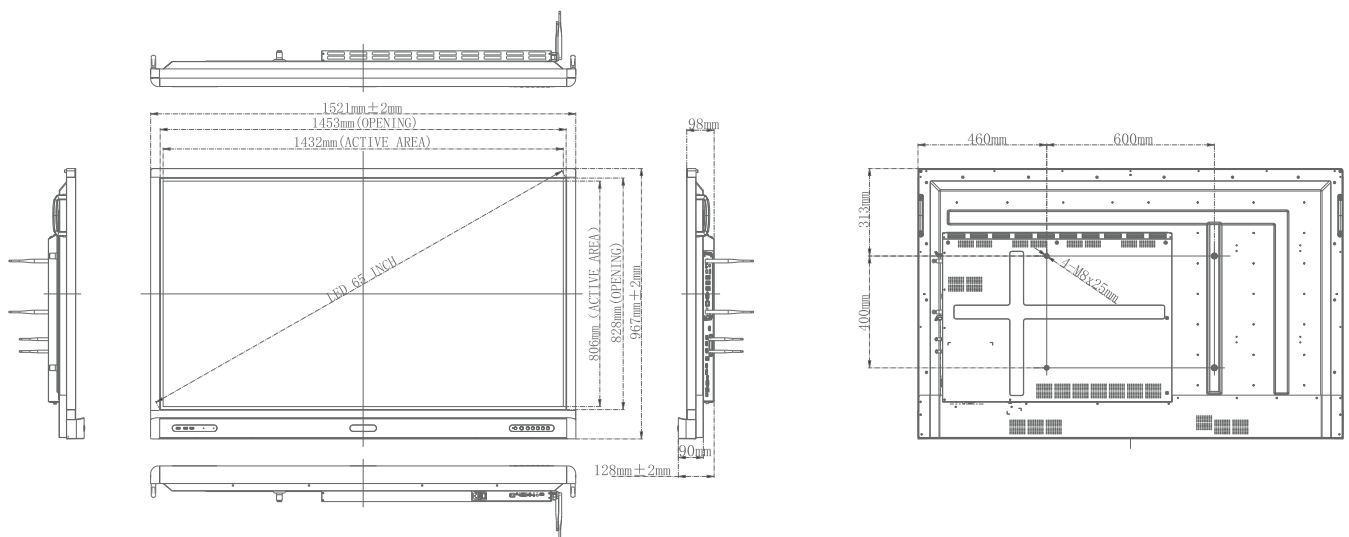

Technische Daten

Panel	Bildschirmgröße	65" / 165,1 cm		
	Auflösung	3840 x 2160		
	Helligkeit (Typ.)	350 cd/m²		
	Kontrastverhältnis (Typ)	1200 : 1		
	Bildwinkel (H / V)	178° / 178°		
	Reaktionszeit (GTG)	8 ms		
	Lebensdauer der Hintergrundbeleuchtung	30.000 Stunden		
	Betriebsstunden	18 / 7		
Strom	Ausrichtung	Landscape		
	Typ	Internes Netzteil		
	Stromversorgung	100V ~ 240V, 50Hz / 60Hz		
	Leistungsaufnahme	maximal	300 Watt	
		typisch	210 Watt	
	Standby-Modus	< 0,5 Watt		
	Ausgeschaltet	0 Watt		
Touch	AC-Stromschalter	Ja		
	Wake up	VGA / HDMI		
	Touch Technologie	Infrarot, 20 Punkte		
Glas	Schnittstelle	2x USB		
	Hartglas, Härtegrad	4 mm, 7H		
Sicherheit	AG-Beschichtung	80%		
	Eye-Care	Smart Eye-Care		
Umwelt	Keimrestistente Bildschirmoberfläche	Ja		
	Betriebstemperatur	0°C ~ 40°C		
Konnektivität	Eingang	VGA	1x	
		HDMI 2.0	1x	
	Ausgang	HDMI 1.4	2x	
		Display-Port	1x	
		Audio-Eingang	1x (3,5 mm)	
		HDMI	1x	
	USB	Audio-Ausgang	1x (3,5 mm)	
		USB 3.0	1x	
		USB 2.0	5x	
	RS232	Ja		
	RJ45	Ja		
	Fernbedienung	Ja		
Audio	Soundbar	2x 16 Watt		
	Maße	Bildschirm	1.521 x 967 x 128 mm	
Verpackung		1.720 x 1.113 x 280 mm		
Mechanik	Gewicht	Nettogewicht	49 kg	
		Bruttogewicht	61 kg	
	Rahmenbreite	34 mm (Oben / Seite), 104 mm (Unten)		
	Wandhalterung (VESA)	600 x 400 mm		
	(Schraubenart / max. Länge)	M8 x 25 mm		
	Slot-in PC	Optional erhältlich		
	Fach für WiFi-Dongle	Ja		
	NFC-Sensor	Ja		
Zubehör	Stifthalterung	Ja		
	Fernbedienung, Netzkabel, VGA-Kabel, USB-Kabel, Audio-Kabel, Touch Stifte (2x), Kurzanleitung			

Abmessungen

BenQ Deutschland GmbH

Essener Straße 5
46047 Oberhausen
Tel.: +49 (0) 208 / 409 42-0

BenQ.de

©2017 BenQ Corp. Die technischen Daten können je nach Region variieren, bitte erkundigen Sie sich bei Ihrem örtlichen Händler nach den Einzelheiten. Die Eigenschaften und technischen Daten des Produkts können ohne vorherige Ankündigung geändert werden. Diese Inhalte können Firmennamen und Schutzmarken von Dritten enthalten, welche Eigentum der jeweiligen Dritten sind.

Für mehr Informationen,
scannen Sie bitte den
QR-Code.

BENQ