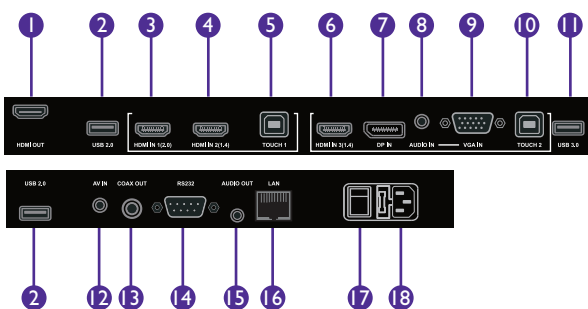

Ein- und Ausgänge

1 HDMI-Ausgang	10 Touch 2*
2 USB 2.0	11 USB 3.0
3 HDMI-Eingang 1 (2.0)	12 AV-Eingang
4 HDMI-Eingang 2 (1.4)	13 COAX-Ausgang
5 Touch 1*	14 RS232
6 HDMI-Eingang 3 (1.4)	15 Audio-Ausgang
7 DisplayPort-Eingang	16 LAN
8 Audio-Eingang	17 Stromschalter
9 VGA-Eingang	18 AC-Eingang

* Touch 1 arbeitet nur über HDMI 1 und HDMI 2.

* Touch 2 arbeitet nur über HDMI 3, DisplayPort- und VGA-Eingang.

RP654K
65" Interactive Flat Panel
für den Bildungsbereich

BenQ