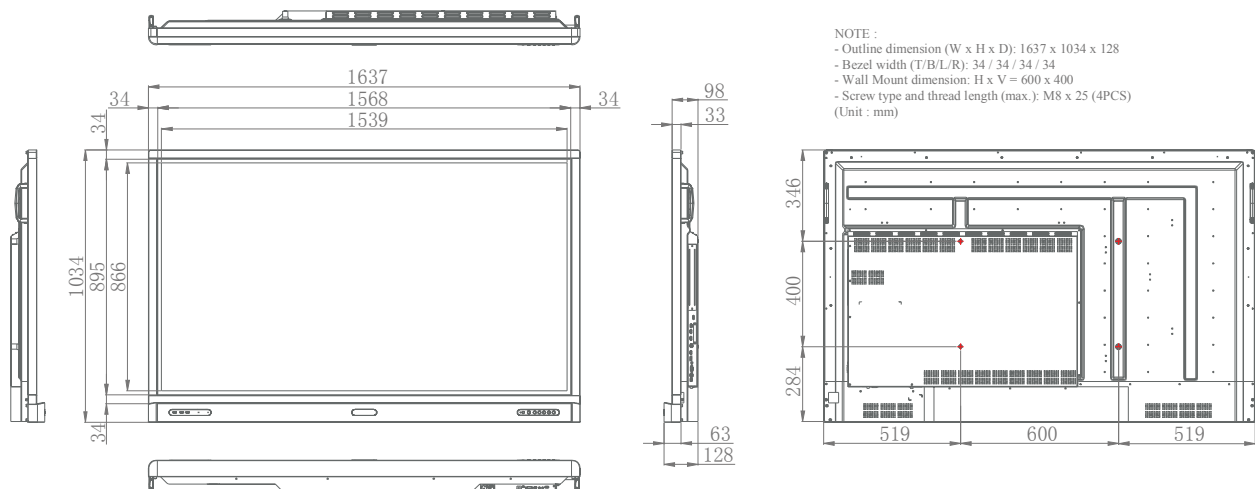

Abmessungen

BenQ Deutschland GmbH

Essener Straße 5
46047 Oberhausen
Tel.: +49 (0) 208 / 409 42-0

BenQ.de

©2017 BenQ Corp. Die technischen Daten können je nach Region variieren, bitte erkundigen Sie sich bei Ihrem örtlichen Händler nach den Einzelheiten. Die Eigenschaften und technischen Daten des Produkts können ohne vorherige Ankündigung geändert werden. Diese Inhalte können Firmennamen und Schutzmarken von Dritten enthalten, welche Eigentum der jeweiligen Dritten sind.

Für mehr Informationen,
scannen Sie bitte den
QR-Code.

BENQ