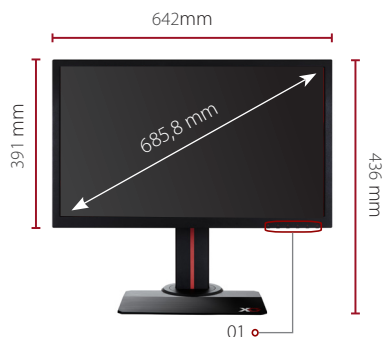

Technische Daten

PRODUKT SPEZIFIKATIONEN

Typ	TN
Bildschirmdiagonale	27" / 68,58 cm
Auflösung	1920 x 1080 / Full-HD
Technologie	AMD FreeSync™
Seitenerhältnis	16 : 9
Helligkeit	400 cd/m²
Kontrastverhältnis (nativ)	1.000 : 1
Kontrastverhältnis (dynamisch)	120 M : 1
Einblickwinkel	170 / 160 Grad
Reaktionszeit	1 ms
Bildwiederholfrequenz	144 Hertz
Farben	16,7 Mio. (10-Bit Farbtiefe)
Produktfarbe	Schwarz / Rot

EINGÄNGE

HDMI (1.4 / 2.0)	1 / 1
DisplayPort (1.2)	1
USB Typ A (3.0)	4

AUSGÄNGE

USB Typ B (3.0)	1
Kopfhörer	1

LAUTSPRECHER

Lautsprecher	2x 3 Watt

ERGONOMIE

Höhenverstellbarkeit	120 mm
Neigungswinkel	15 bis -5 Grad
Rotation auf Hochformat	90 Grad
Drehbarkeit	90 Grad

WANDHALTERUNG

VESA®	100 x 100 mm

ABMESSUNGEN (B x H x T)

Monitor mit Fuß	642 x 436 x 239 mm
Monitor ohne Fuß	642 x 391 x 65 mm
Verpackung	755 x 469 x 215 mm

GEWICHT

Monitor mit Fuß	9 kg
Monitor ohne Fuß	5,7 kg
Verpackung	11,3 kg

LEISTUNG

Spannung	Wechselspannung 100–240 V, 50/60 Hz
Energieeffizienzklasse	B
Verbrauch (typisch)	37 Watt
Verbrauch (jährlich)	54 kWh
Verbrauch (Eco)	26 Watt
Verbrauch (Standby)	<0,5 Watt
Verbrauch (Off)	<0,5 Watt

NORMEN

Normen	Energy Star, ISO13406-2, CE, RoHS, REACH, FCC, CU, Flickr-Free, Blue Light Filter, EuP,

GARANTIE

2 Jahre Pick Up, Repair, Return

LIEFERUMFANG

Netzkabel (1,8 m)	1
DisplayPort-Kabel	1
USB-Kabel	1
Schnellstartanleitung (QSG)	1

1. Kontrollsteuerung
2. Kopfhörerhalterung
3. VESA®-Halterung 100 x 100 mm

4. Integrierte Lautsprecher
5. Netzkabel-Anschluss
6. 4x USB-Eingang Typ A

7. Kabelmanagement-Ring
8. DisplayPort-Eingang
9. 2x HDMI-Eingang

10. Kopfhörer-Ausgang
11. USB-Ausgang Typ B