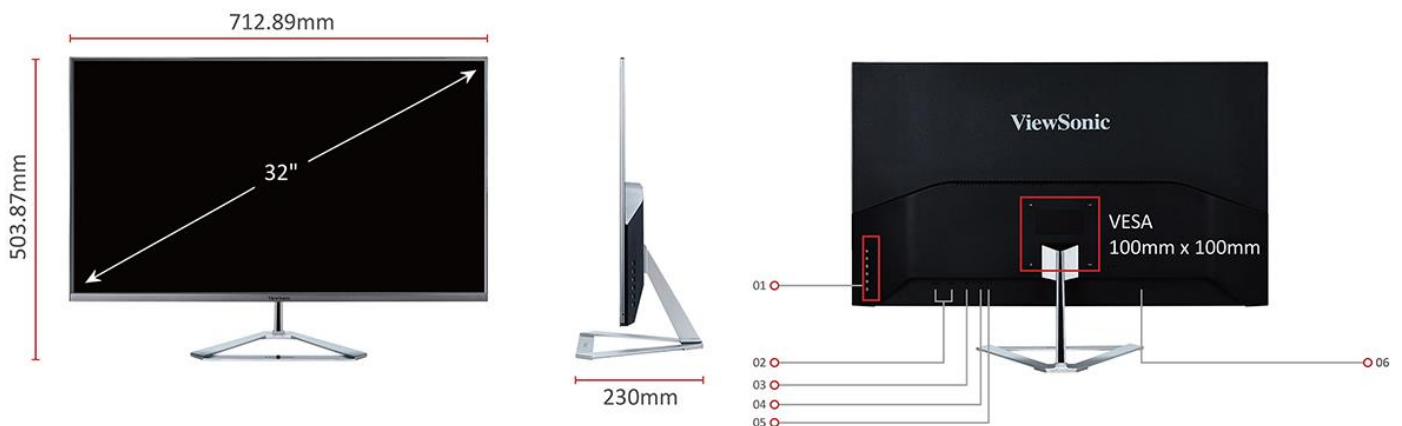

Hauptmerkmale

Bildschirmdiagonale	80,01 cm / 31,5 Zoll / 16:9
Auflösung	2.560 x 1.440 WQHD
Panel / Einblickwinkel	SuperClear® IPS / 178°/178°
Konnektivität	DisplayPort, Mini DisplayPortC, HDMI
Besonderheit	VESA Montagemöglichkeit Non-Glare Lautsprecher 99% sRGB

Produktbeschreibung

Der ViewSonic® VX3276-2K-MHD ist ein eleganter 32 Zoll-WQHD-Monitor mit einem modernen und minimalistischen Design, ideal für den Einsatz im Büro oder bei Ihnen Zuhause. Dank der SuperClear® IPS-Panel-Technologie, seiner WQHD-Auflösung von 2560 x 1440 Bildpunkten sowie einer Farbtiefe von 10-Bit liefert dieser Monitor unglaublich brillante Bilder mit besonders weitem Betrachtungswinkel von bis zu 178/178 Grad. Das elegante Edge-3-Edge-Design macht den Monitor zur perfekten Wahl für Multi-Monitor-Setups und bietet somit ein realitätsgetreues Seherlebnis für Multimediaanwendungen. Ausgestattet mit HDMI-, DisplayPort- und Mini-DisplayPort-Eingängen ermöglicht der VX3276-2K-MHD eine flexible Anbindung an PC-Systeme, Notebooks und Multimedia-Peripheriegeräte. Zudem reduziert die Flicker-Free-Technologie zusammen mit dem Blaublichtfilter die Ermüdung der Augen, auch bei längerer Betrachtung des Bildschirms. Darüber hinaus können Benutzer mit der kostenlosen ViewSplit- Software das Bildschirmlayout für einen effizienteren Workflow unterteilen, organisieren und anpassen.

Abmessungen und Anschlussbelegung

1. Bedienelemente
2. HDMI (2x)

3. DisplayPort
4. Mini DisplayPort

5. Kopfhörer
6. DC In (Netzteil)

Technische Daten

PRODUKTSPEZIFIKATIONEN

Modell	VX3276-2K-MHD
Bilddiagonale	80,01 cm / 31,5 Zoll / 16:9
Panel	SuperClear® IPS
Panel Oberfläche	Matt (Non glare)
Anzeigefläche (H/V)	698 x 393 mm
Native Auflösung	2.560 x 1.440 @ 60Hz
Reaktionszeit	4ms
Helligkeit	250 cd/m ²
Kontrastverhältnis (nativ)	1200:1
Kontrastverhältnis (dyn.)	80M:1
Betrachtungswinkel (H/V)	178/178 (CR>10)
Betrachtungswinkel (H/V)	178/178 (CR>5)
Farben	1.07Mrd. (10 bit) 99% sRGB