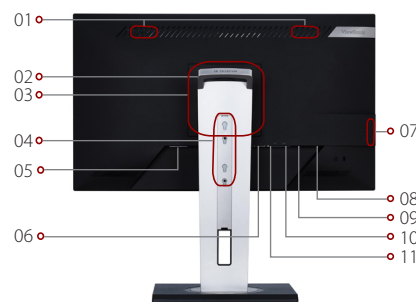

EINGÄNGE

HDMI (1.4)	1
DisplayPort (1.2)	1
VGA	1
USB Typ A (3.0)	4

AUSGÄNGE

USB Typ B (3.0)	1
-----------------	---

LAUTSPRECHER

Lautsprecher	2x 2 Watt
--------------	-----------

ERGONOMIE

Höhenverstellbarkeit	130 mm
Neigungswinkel	40 bis -5 Grad
Rotation auf Hochformat	180 Grad
Drehbarkeit	120 Grad

LIEFERUMFANG

4 Jahre Vorab-Austausch-Service	
Netzkabel (1,8 m)	1
DisplayPort-Kabel	1
USB-Kabel	1
Schnellstartanleitung (QSG)	1

- Integrierte Lautsprecher
- Handgriff des Standfußes
- VESA®-Halterung 100 x 100 mm

- Client-Mount-Funktion
- Netz-kabel-Anschluss
- DisplayPort-Eingang

- 2x USB-Eingang Typ A (3.0)
- 2x USB-Eingang Typ A (3.0)
- USB-Ausgang Typ B (3.0)

- VGA-Eingang
- HDMI-Eingang