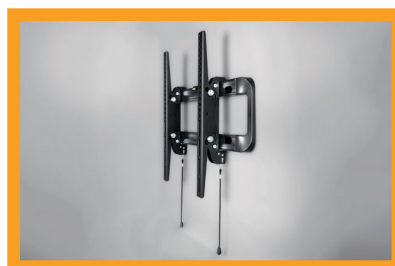

Smart ideas for the bigger picture.

celexon - Ihr starker Partner
für Heimkino und Präsentationszubehör

PRODUKTINFORMATIONEN

Die neue TV/ Displayhalterung Fixed-T5575 zeichnet sich durch zahlreiche, praktische Funktionen aus. Die flache Halterung integriert sich fast unsichtbar und ist passend für nahezu jedes Display. Sie können Ihr TV-Gerät (Display) sicher und nahezu unauffällig mit den TV-Wandhalterungen von celexon an Ihrer Wand montieren. Die schmale Bauform der "Fixed" Modelle ist optimiert für eine Montage mit möglichst geringem Wandabstand.

celexon TV Mount Fixed-T5575

Die Halterungen sind kompatibel zu den genormten VESA Standards und gewährleisten eine hohe Passgenauigkeit.

KURZINFORMATIONEN

- Inklusive Montagezubehör und Wasserwaage
- Einstellbare Neigung
- Dezentere Farbgestaltung für eine unauffällige Montage
- Praktisches Einrast-System ermöglicht schnelles Befestigen und Lösen des Displays

WEITERE ANSICHTEN

Montierte Frontansicht

Praktisches Einrast-System

PRODUKTDATEN

TV/Displayhalterung	geeignete Displaygrößen (Zoll)	Wandabstand	Gewichtsaufnahme	VESA	EAN
Fixed-T5575	32" bis 55"	75mm	40kg	400x400	4260094738784
Fixed-T7075	42" bis 70"	75mm	45kg	600x400	4260094738777
Fixed-7012	42" bis 70"	12mm	65kg	600x400	4260094738791
Fixed-5522	32" bis 55"	22mm	40kg	400x400	4260094738753
Fixed-4225	23" bis 42"	25mm	40kg	200x200	4260094738760