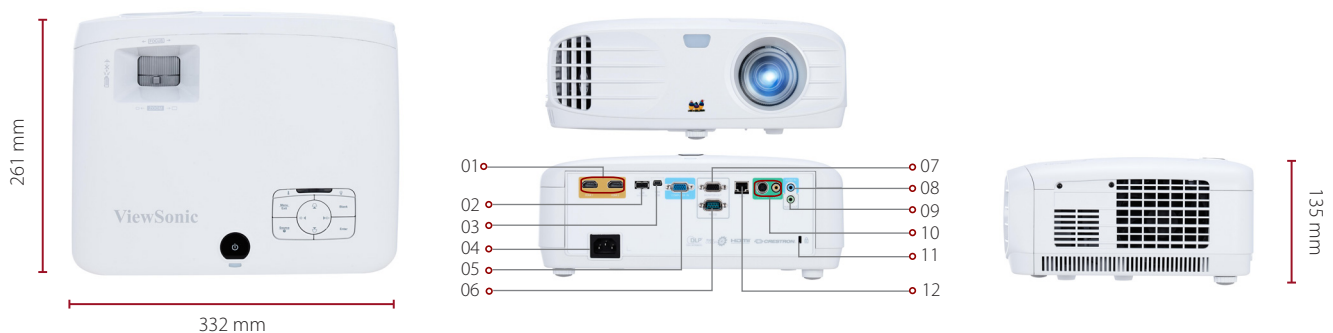

Technische Daten

PRODUKTSPEZIFIKATION

Auflösung	1920 x 1200 / WUXGA
Helligkeit	4.000 ANSI Lumen
Kontrast (nativ)	12.000 : 1
Projektionsformat	16 : 9
Lampenlebensdauer (Normal / Eco)	4.000 Std. / 15.000 Std.
Projektionsverhältnis (Weitwinkel ~ Tele)	1,48 ~ 1,78 m
Optischer Zoom	1,2x
Bildschirmgröße	30" - 300" / 76,2 - 762 cm
Projektionsoffset	100 % ± 5%
Display-Farben	1,07 Mrd. Farben (10-Bit-Farbtiefe)
Trapez	+/- 40° (Vertikal)
Betriebsgeräusche (Normal / Eco)	33 dB / 29 dB
Lautsprecher	10 Watt

EINGÄNGE

HDMI	2
VGA	1
S-Video	1
Composite	1
Audio (3,5 mm)	1
USB Typ A (2.0)	1 (5V / 1,5A)
Mini-USB Typ B	1 (Service)

AUSGÄNGE

VGA	1
Audio (3,5 mm)	1

STEUERUNG

RS232	1
RJ45 (Netzwerkmanagement)	1

ABMESSUNG (B x H x T)

Projektor	332 x 135 x 261 mm

GEWICHT

Projektor	3,7 kg
Verpackung	5 kg

LEISTUNG

Stromquelle	Wechselspannung 100 – 240V, 50/60 Hz
Leistungsaufnahme (max.)	350 Watt
Leistungsaufnahme (Standby)	<0,5 Watt

MITGELIEFERTES ZUBEHÖR

Netzkabel	1
VGA-Kabel	1
Fernbedienung (mit Batterien)	1
Kurzanleitung und CD	1

SPRACHEN

Bildschirm-Display	Insgesamt 22 Sprachen

1. 2x HDMI-Eingang
2. USB-Eingang (Typ A)
3. Mini-USB-Eingang (Typ B)
4. Netzkabel-Anschluss

5. VGA-Eingang
6. RS232-Eingang
7. VGA-Ausgang
8. Audio-Eingang

9. Audio-Ausgang
10. S-Video-Eingang und Composite Video-Eingang

11. Kensington Lock
12. LAN-Eingang