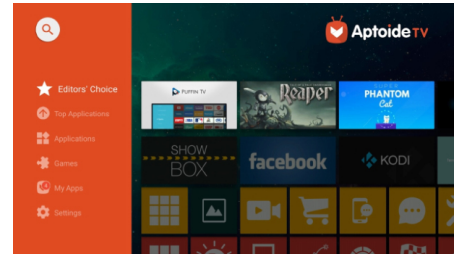

## Bluetooth-Audio-Funktion

Um für einen unvergesslichen Abend mit Freunden zu sorgen, kann der Screeneo auch in eine Music Station verwandelt werden, die Ihre Lieblings-Wiedergabeliste direkt von Ihrem Smartphone oder Tablet aus über Bluetooth überträgt.

## Verbinden Sie alle Geräte

Der Philips Screeneo U3 verfügt über eine umfassende Reihe von Anschlüssen (HDMI, VGA, Audio- und Kopfhöreranschluss, USB

usw.). Dadurch kann er mit jedem Gerätetyp verbunden werden, einschließlich DVD- und Blu-ray-Player, Spielekonsolen und Multimedia Content Server.

## LuminAce und NaturaColor

Dank seiner LuminAce-Engine bietet der Philips Screeneo U3 klare, kontrastreiche Bilder mit immer mehr natürlichen Farben (NaturaColor-Technologie) sowie einen Deep Black-Pegel. Er ist mit einer innovativen, von Philips entwickelten UHP-Lampe ausgestattet, die eine Lebensdauer von 10.000 Stunden hat und eine Helligkeit von 2.800 Lumen gewährleistet.

## WLAN-/DLNA-Heimnetzwerk

Dank der WLAN-/DLNA-Funktionen können Sie Webinhalte durchsuchen sowie Videos, Musik und Bilder übertragen.