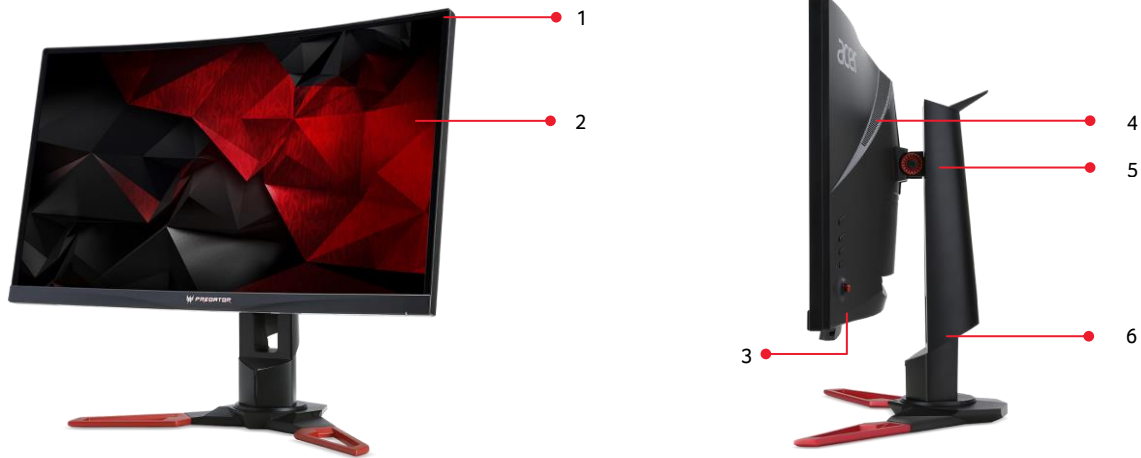

Predator Z1

Z271U

UM.HZ1EE.001 | 4713883393904

Übernehme das Kommando

- Grenzenlos eintauchen in das Spielgeschehen - 27" (69 cm) WQHD 1800 R Curved Display
- NVIDIA® G-SYNC™ Technologie eliminiert Tearing-Effekte
- Ruckelfreie und flüssige Bilder mit bis zu 165 Hz und 1 ms Reaktionszeit
- Acer BlueLightShield und Flicker-less Technologie
- Satter DTS® Sound & 2 x 7 Watt Lautsprecher

acer

Beschreibung	1. 27"16:9 ZeroFrame Display 2. Curved 1800R Display 3. GameView OSD Joystick	4. 7W x2 Lautsprecher 5. Ergostand 6. Kabelmanagement
Farbe	Schwarz und rot	
Maße und Gewicht	Abmessungen: 61.37(W)40.16~51.16(H)26.84(D) cm	Gewicht: 8.5 kg
Displaydiagonale	27" / 69 cm (16:9)	
Displaygröße	596.74 x 335.66mm	
Auflösung & Bildwiederholrate	2560x1440 @165Hz	
Farbraum	72% NTSC	
Panel Typ	TN	
Reaktionszeit	1ms (G to G)	
Kontrast	1000:1 (Native)	
Helligkeit	400 cd/m ²	
Blickwinkel (h/v) CR=10	170°(H),170°(V)	
Farbdarstellung	16.7Mio	
Farbtiefe	8Bit	
Signaleingänge	<ul style="list-style-type: none"> • Displayport • HDMI1.4 • USB Hub 3.0x4 (1up 4down) • Audio out 	
Lautsprecher	7Wx2	
VESA	100X100mm	
Wandhalterung		
Stromversorgung (100V-240V)	External (100V-240V)	
Energieverbrauch (ENERGY STAR)	Off: 0.5W	Sleep: 0.5W On: 30W
Support	NVIDIA G-SYNC™ technology	
Ergonomischer Standfuß	Neigung • -5°~ 25° Schwenkbarkeit • +/- 30°	Höhenverstellung • 110mm Pivot • No

We named our line of gaming products after a fierce hunter – the Predator. We design gear for serious gamers – members of what we call the Predator tribe. Every member of our tribe has the soul of a warrior on the path to battle. We each bear the mark of our deadly mission. Our ancestors painted their bodies with dirt and blood to strike fear into the hearts of their enemies and rally comrades to battle. We draw inspiration from these intimidating marks. The symbol of the Predator tribe represents loyalty, power and ferocity. Use it wisely. Embolden your tribe and demoralize the enemy. Lead us to victory