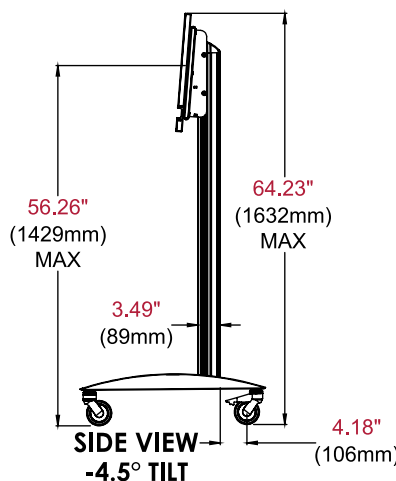

	VERPACKUNGSGRÖSSE (B X H X T)	VERSANDGEWICHT	UPC-CODE DER VERPACKUNG	VERPACKUNGSINHALT	EINHEITEN IM PAKET
SR560-FLIP	47.50" x 7.25" x 38.50" (1207 x 184 x 978mm)	81.75lb (37.1kg)	735029324652	Montierter Sockel, Aluminiumsäule, Universaler Display-Adapter, (2) Schwenkrollen, (2) Arretierbare Schwenkrollen, Hardware und Anweisungen	1

Alle Maße = inch (mm)

TOP VIEW

ADAPTOR DETAIL

FRONT VIEW

SIDE VIEW -4.5° TILT

Architektenvorgaben

Der mobile Rollwagen mit drehbarer Schnittstelle mit der Modellnummer SR560-FLIP von Peerless-AV ist an den auf den Plänen verzeichneten Stellen einzusetzen. Montage und Installation erfolgen entsprechend den Anweisungen des Herstellers.