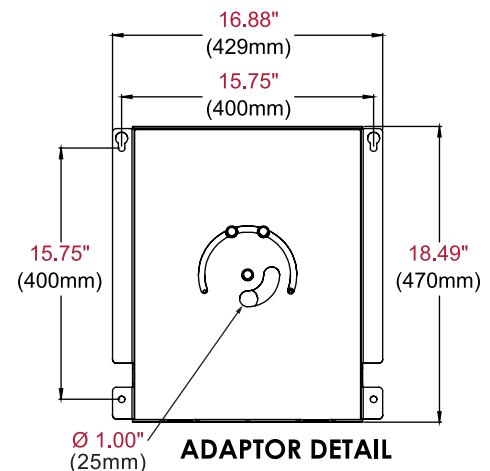

	VERPACKUNGSGRÖSSE (B X H X T)	VERSANDGEWICHT	UPC-CODE DER VERPACKUNG	VERPACKUNGSINHALT	EINHEITEN IM PAKET
SR560-FLIP	47.50" x 7.25" x 38.50" (1207 x 184 x 978mm)	81.75lb (37.1kg)	735029324652	Montierter Sockel, Aluminiumsäule, Universaler Display-Adapter, (2) Schwenkrollen, (2) Arretierbare Schwenkrollen, Hardware und Anweisungen	1

Alle Maße = inch (mm)

TOP VIEW

ADAPTOR DETAIL

FRONT VIEW

SIDE VIEW -4.5° TILT

Architektenvorgaben

Der mobile Rollwagen mit drehbarer Schnittstelle mit der Modellnummer SR560-FLIP von Peerless-AV ist an den auf den Plänen verzeichneten Stellen einzusetzen. Montage und Installation erfolgen entsprechend den Anweisungen des Herstellers.