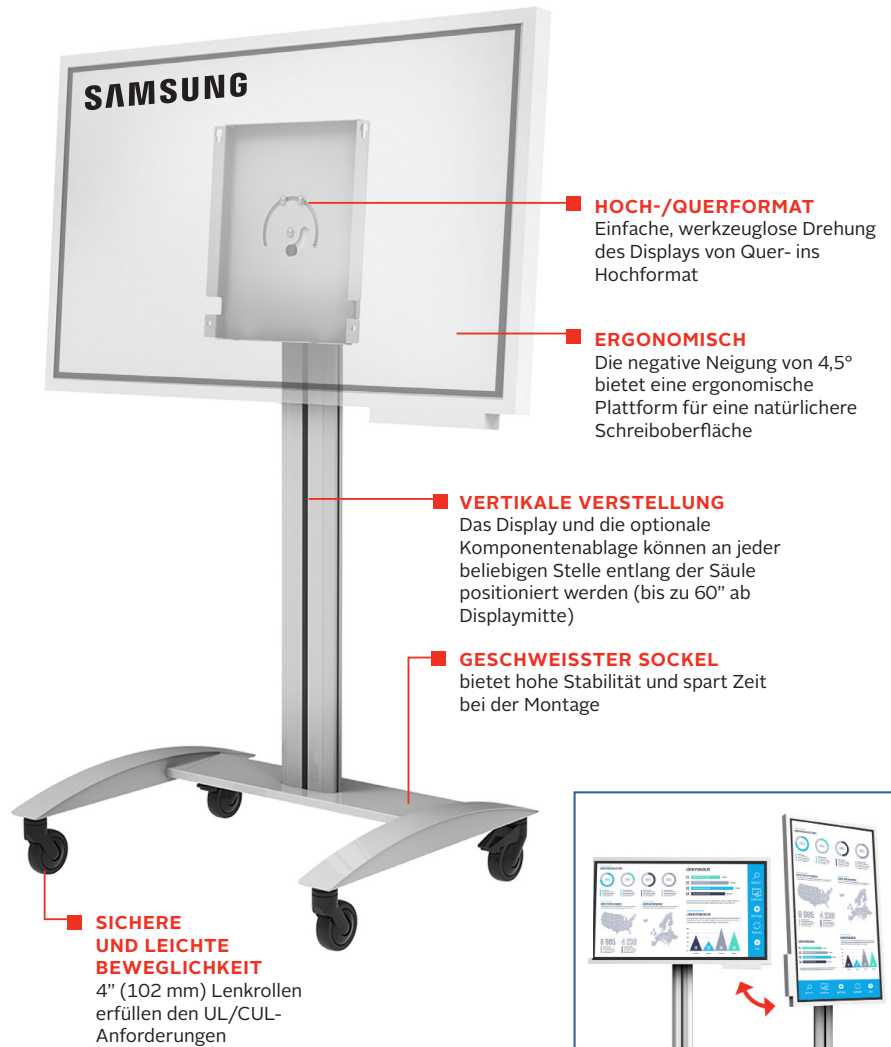

SR560-FLIP

Mobiler Rollwagen mit drehbarer Schnittstelle

FÜR DIE 55" SAMSUNG-FLIP (WM55H)

Der mobile Rollwagen mit drehbarer Schnittstelle von Peerless-AV wurde entwickelt, um die Features und Funktionalität des 55" Samsung-Flip-Displays zu unterstützen. Mobilität, ansprechendes Design, Höhenverstellung des Displays und ein vormontierter Sockel sorgen für eine schnelle Montage und bieten gleichzeitig eine stabile aber ansprechende Struktur für das Display. Die 4 Zoll-Rollen erleichtern die Bewegung von Raum zu Raum und die Stoßfänger sorgen dafür, dass unterwegs nichts beschädigt wird. Die rotierende Schnittstelle der Halterung ermöglicht dem Benutzer, das Display um 90° von Querformat ins Hochformat zu drehen, und hält das Display bei einem negativen 4,5 Grad, um die Ergonomie mit einer natürlicheren schrägen Schreiboberfläche weiter zu fördern. Das einzigartige Kabelmanagementsystem ermöglicht die Kabelführung durch die Schnittstelle, wodurch die Verkabelung beim Drehen des Displays sicher und abriebfrei bleibt. Mit einem robusten Funktionsumfang, der sich durch Sicherheit und Langlebigkeit auszeichnet, ist der mobile Rollwagen mit drehbarer Schnittstelle ideal für Kollaborationsräume in Unternehmens- oder Bildungseinrichtungen geeignet.