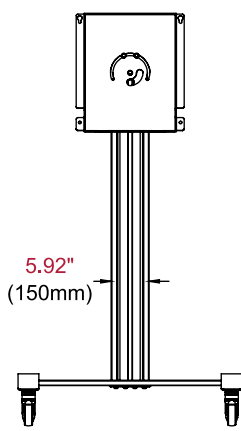

- Das Display kann an jeder beliebigen Stelle entlang der Säule positioniert werden, um eine perfekte Sichthöhe zu erreichen (bis zu 60" ab Displaymitte)
- Die Rotationsschnittstelle lässt das Display sanft von Quer- ins Hochformat drehen und bietet gleichzeitig die für ein Touch-Display erforderliche Stabilität
- Integriertes Kabelmanagement schützt, enthält und verbirgt Kabel für eine saubere, professionelle Installation
- Die rotierende Schnittstelle hält das Display bei einem negativen 4,5 Grad, um die Ergonomie mit einer natürlicheren schrägen Schreiboberfläche zu gewährleisten
- Manövriert leicht auf den 4" (102 mm) Lenkrollen, zwei davon sind arretierbar
- Vormontierter Sockel bietet hohe Stabilität und spart Zeit bei der Montage
- Eine weiß glänzende Pulverbeschichtung ergänzt das Samsung-Flip ideal im Design
- Die VESA®-Muster 400 x 400mm und die benutzerdefinierte (Länge) M8-Hardware sorgen für die richtige Befestigungslösung des Samsung-Flips

	VERPACKUNGSGRÖSSE (B X H X T)	VERSANDGEWICHT	UPC-CODE DER VERPACKUNG	VERPACKUNGSINHALT	EINHEITEN IM PAKET
SR560-FLIP	47.50" x 7.25" x 38.50" (1207 x 184 x 978mm)	81.75lb (37.1kg)	735029324652	Montierter Sockel, Aluminiumsäule, Universaler Display-Adapter, (2) Schwenkrollen, (2) Arretierbare Schwenkrollen, Hardware und Anweisungen	1

Zubehör

- ACC310:** Fuß-Zubehör
- ACC316:** Haltegurt
- ACC320:** Steckdosenleiste mit Kabelummantelung
- ACC-BPR:** Stoßstangenzubehör für die Füße
- ACC-LA:** Laptop-Gelenkarm
- ACC-MS:** Metall-Regal

Alle Maße = inch (mm)

TOP VIEW

ADAPTOR DETAIL

FRONT VIEW

SIDE VIEW -4.5° TILT

Architektenvorgaben

Der mobile Rollwagen mit drehbarer Schnittstelle mit der Modellnummer SR560-FLIP von Peerless-AV ist an den auf den Plänen verzeichneten Stellen einzusetzen. Montage und Installation erfolgen entsprechend den Anweisungen des Herstellers.