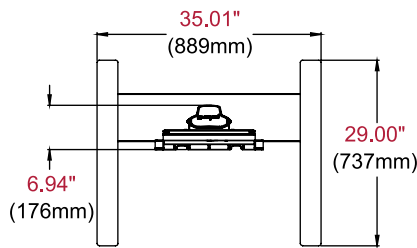

SR560-FLIP Mobiler Rollwagen mit drehbarer Schnittstelle für die Samsung 55" Flip (WM55H)

Produktangaben

	ABMASS (B X H X T)	PRODUKTGEWICHT	UPC-CODE DER VERPACKUNG	VERPACKUNGSINHALT	EINHEITEN IM PAKET
SR560-FLIP	35.01" x 64.23" x 29.00" (889 x 1632 x 737mm)	70lb (31.8kg)	70lb (31.8kg)	Powder Coat	Gloss White

Verpackungsangaben

*Antimicrobial protection is limited to the treated article and does not protect a user against disease causing bacteria. Always clean products thoroughly after each use. Visit agion-tech.com for more details.

	VERPACKUNGSGRÖSSE (B X H X T)	VERSANDGEWICHT	UPC-CODE DER VERPACKUNG	VERPACKUNGSINHALT	EINHEITEN IM PAKET
SR560-FLIP	47.50" x 7.25" x 38.50" (1207 x 184 x 978mm)	81.75lb (37.1kg)	735029324652	Montierter Sockel, Aluminiumsäule, Universaler Display-Adapter, (2) Schwenkrollen, (2) Arretierbare Schwenkrollen, Hardware und Anweisungen	1

Zubehör

- **ACC310:** Fuß-Zubehör
- **ACC316:** Haltegurt
- **ACC320:** Steckdosenleiste mit Kabelummantelung
- **ACC-BPR:** Stoßstangenzubehör für die Füße
- **ACC-LA:** Laptop-Gelenkarm
- **ACC-MS:** Metall-Regal

Alle Maße = inch (mm)

TOP VIEW