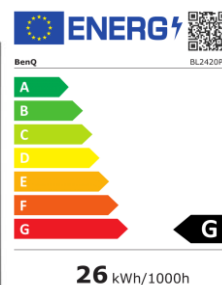

Datenblatt

BenQ BL2420PT

60,45 cm / 23,8" LED Display

- WQHD – 2560 x 1440 / 16:9
- LED-Hintergrundbeleuchtung
- Panel Blickwinkel H/V 178°/178°
- Statischer Kontrast 1000:1
- Höhenverstellbarkeit 140 mm + Pivot

26 kWh/1000h

1000000

Panel
Modell : BL2420PT
Art. Nr. / EAN Code : 9H.LCWLA.TBE / 471 8755 05449 5
Typ : 60,45 cm / 23,8" Wide TFT, IPS Technologie
Physikalische Auflösung : 2560 x 1440 WQHD / 16:9
Pixelabstand : 0,205 mm
Bilddiagonale / -fläche (B x H) : 604,5 mm / 526,85 x 296,35 mm
Max. Farben : 16,7 Mio.
Betrachtungswinkel H/V (CR>=10) : 178°/ 178°
Kontrast (statisch) : 1000:1
Kontrast (dynamisch) : 20 Mio.:1
Helligkeit : 300 cd/m²
Reaktionszeit : 5 ms (GtG)

Energie
Netzadapter : internes Netzteil
Betriebsspannung : 100V – 240V / 50Hz – 60Hz
Leistungsaufnahme (Base on Energy Star) : 28 W
Leistungsaufnahme (On Mode) : 50 W
Leistungsaufnahme (Off Mode) : 0.5 W