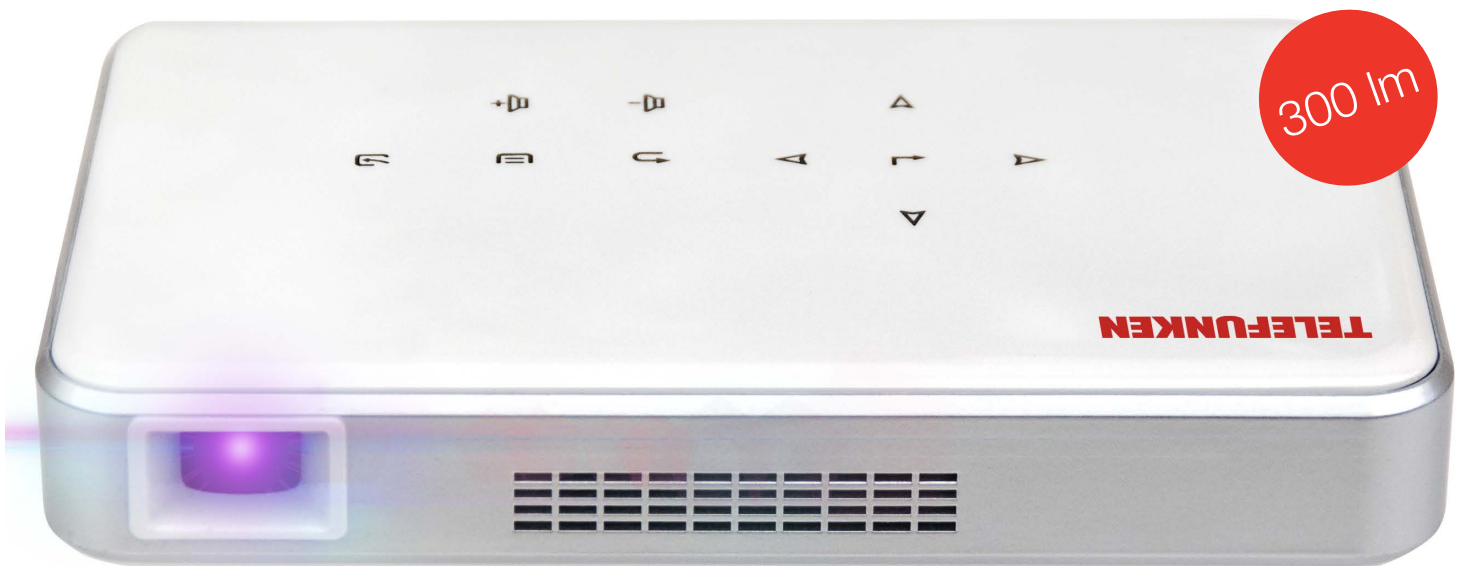

TELEFUNKEN

MICRO DLP LED-PROJEKTOR DLP300

HIGHLIGHTS

- Ultra kompakter LED Projektor für Beruf und Freizeit - passt sogar in die Hosentasche
- EZ Cast und DLNA für kabellose Bildübertragung von Smartphone, Tablet oder Laptop

TECHNISCHE DATEN

Abmessung	8,4 x 13,7 x 2,5 cm
Gewicht	293 g
Prozessor	<input type="checkbox"/>
Betriebssystem	<input type="checkbox"/>
Projektionstechnologie	DLP, RGB-LED
Auflösung nativ	854 x 480 px
Seitenverhältnis	16:10, 4:3
Helligkeit	300 lm / 100 lm Modul
Kontrast	300:1
LED-Lebensdauer	> 20.000 Std.
Automatische Trapezkorrektur	<input type="checkbox"/>
Integrierter Lautsprecher	<input checked="" type="checkbox"/>
Standard-Stativgewinde	<input checked="" type="checkbox"/>

PROJEKTIONSGRÖSSE

bei 0,5 m Abstand	14"
bei 1,0 m Abstand	28"
bei 3,0 m Abstand	84"
Empfohlene Projektionsgröße	
bei beleuchtetem Raum	ca. 2m
bei gedimmtem Licht	ca. 3m

EIN-/AUSGÄNGE

HDMI	<input checked="" type="checkbox"/>
VGA	<input type="checkbox"/>
USB 2.0	<input checked="" type="checkbox"/>
USB OTG	<input type="checkbox"/>
3,5 mm AV	<input type="checkbox"/>
MicroSD-Kartenslot (TF)	<input checked="" type="checkbox"/>