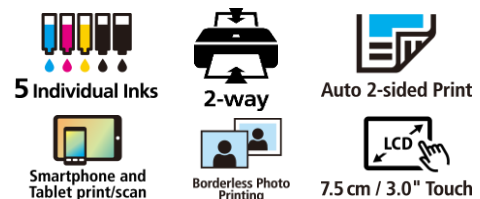

PIXMA TS6250

DAS KOMPAKTE UND FAMILIENFREUND- LICHE WLAN- MULTIFUNKTIONS- SYSTEM MIT BESTEN VERBINDUNGEN

Das kompakte Multifunktionssystem bietet intelligente Arbeitsabläufe. Kabellos Drucken und Scannen per Mobilgerät mit der Canon PRINT App – ideal für den Einsatz Zuhause. Mit 5 separaten Tintentanks, automatischem beidseitigen Druck und Randlosdruck in den Formaten 8,9 x 8,9 cm bis DIN A4 liefert das System schnelle Premium-Ergebnisse.

- Praktisches und kompaktes Multifunktionssystem mit 5 separaten Tintentanks zum hochwertigen Drucken, Kopieren und Scannen Zuhause
- Vielseitig einsetzbar: Papierkassette vorn und Papiereinzug hinten zum gleichzeitigen Vorhalten unterschiedlicher Papiertypen oder für bis zu 200 Blatt Normalpapier
- Reduzierte Kosten dank automatischem beidseitigen Druck sowie optional erhältlichen XL- und XXL-Tinten
- Sie haben diverse Möglichkeiten, Ihr Mobilgerät mit dem Multifunktionssystem zu verbinden: Dazu gehört auch die Kopplung per Bluetooth®* für das einfache Drucken und Scanner per WLAN mit der Canon PRINT App
- 7,5 cm (3,0 Zoll) großer Touchscreen zur intuitiven Bedienung

Bis zu 4.800^[1] x 1.200 dpi
5 separate Tintentanks (PGBK, BK, C, M, Y)
ChromaLife100 Tinten
Ca. 15,0 ISO-Seiten/Min.^[2]
Ca. 10,0 ISO-Seiten/Min.^[2]
Randlos 10 x 15 cm: ca. 21 Sekunden^[3]
Ja (A4, Letter, 20 x 25 cm, 13 x 18 cm, 10 x 15 cm, 13 x 13 cm, 8,9 x 8,9 cm, 10 x 10 cm)
Automatischer Duplexdruck (A4, A5, B5, Letter – Normalpapier)