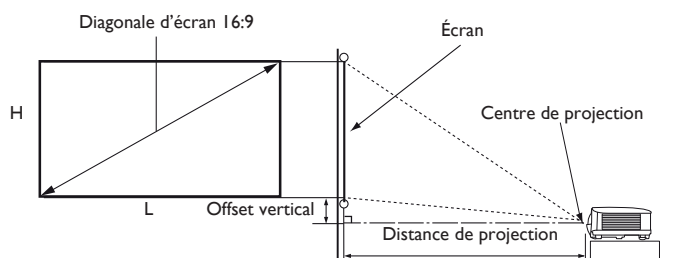

Schéma des distances

Écran Taille		Distance de l'écran (mm)					Offset vertical (mm)
Diagonale	H	L	Longueur mini (zoom max)	Moyenne	Longueur max (zoom mini)		
pouce	mm	(mm)	(mm)				
30	762	374	664	996	1046	1096	37
40	1016	498	886	1328	1395	1461	50
50	1270	623	1107	1660	1743	1826	62
60	1524	747	1328	1992	2092	2192	75
70	1778	872	1550	2324	2441	2557	87
80	2032	996	1771	2657	2789	2922	100
90	2286	1121	1992	2989	3138	3287	112
100	2540	1245	2214	3321	3487	3653	125
110	2794	1370	2435	3653	3835	4018	137
120	3048	1494	2657	3985	4184	4383	149
130	3302	1619	2878	4317	4533	4749	162
140	3556	1743	3099	4649	4881	5114	174
150	3810	1868	3321	4981	5230	5479	187
160	4064	1992	3542	5313	5579	5844	199
170	4318	2117	3763	5645	5927	6210	212
180	4572	2241	3985	5977	6276	6575	224
190	4826	2366	4206	6309	6625	6940	237
200	5080	2491	4428	6641	6973	7306	249
210	5334	2615	4649	6973	7322	7671	262
220	5588	2740	4870	7306	7671	8036	274
230	5842	2864	5092	7638	8019	8401	286
240	6096	2989	5313	7970	8368	8767	299
250	6350	3113	5535	8302	8717	9132	311
260	6604	3238	5756	8634	9066	9497	324
270	6858	3362	5977	8966	9414	9862	336
280	7112	3487	6199	9298	9763	10228	349
290	7366	3611	6420	9630	10112	10593	361
300	7620	3736	6641	9962	10460	10958	374