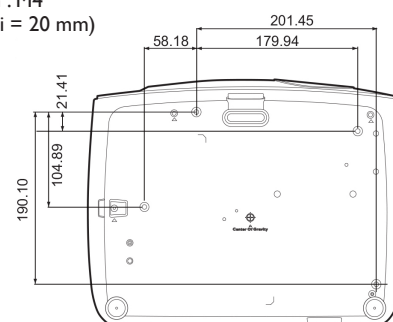

Schéma de la fixation de plafond

Vis de fixation de plafond : M4
(L max = 25 mm ; L mini = 20 mm)
Unité : mm

BenQ France SAS

La Boursicière
RN186 92357
Le Plessis-Robinson
France
Tel: +33-0-1-7037-1717
Fax: +33-0-1-7037-1799

BenQ.fr