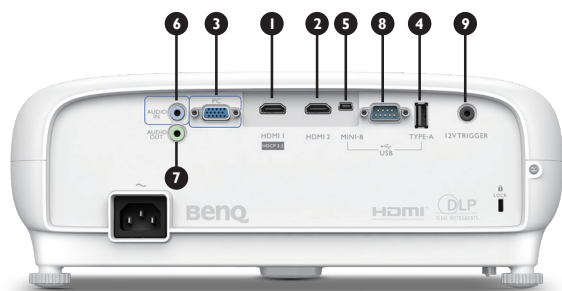

### Caractéristiques du produit

Système de projection	DLP
Type de DMD	0,47"
Résolution native*	4K UHD (3840x2160)
Luminosité	2.000 lumens ANSI
Rapport de contraste**	10.000 : 1
Couleurs d'affichage	30 bits (1,07 milliard de couleurs)
Rapport d'aspect	Natif 16 : 9 (6 rapports d'aspect au choix)
Source de lumière	Lampe
Durée de vie de la source de lumière***	Normal 4.000 heures Économique 10.000 heures SmartEco 8.000 heures Lamp Save 15.000 heures
Rapport de projection	1.50 - 1.65 (100" à 3,32 m)
Rapport de zoom	1,1x
Correction Keystone	1D, Vertical ± 40 degrés
Offset	110%
Taille de projection (mise au point claire / maximum)	60" ~ 200" / 300"
Haut-parleur intégré	5 W x 1
Sécurité	Barre de sécurité
Caractéristiques	HDR10/HLG, 3D, Keystone automatique
Résolutions prises en charge	VGA (640x480) à 4K UHD (3840x2160)
Fréquence horizontale	15K-102KHz
Fréquence de balayage verticale	23-120Hz
Compatibilité HDTV	480i, 480p, 576i, 576p, 720p, 1080i, 1080p, 2160p
Consommation d'énergie (Max / Normal / Éco)	385 W / 330 W / 245 W
Consommation d'énergie en veille	0,5 W max à 100 ~ 240 VCA
Alimentation	100 ~ 240 VCA (50/60 Hz)
Dimensions (L x H x P)	353 x 135 x 272 mm
Poids du produit	4,2 kg
Niveau de bruit (Normal / Éco)	33 dB (A) / 29 dB (A)
Température lors de l'utilisation	0~40 °C
Accessoires (Standard)	Télécommande avec batterie Câble d'alimentation (3 m) Manuel d'utilisateur CD Guide de démarrage rapide Certificat de garantie (par région)
Accessoires (Option)	Kit lampe de rechange Lunettes 3D
Langues de menu	28 langues

## Terminaux d'entrée et de sortie

- ❶ HDMI-1 (HDMI 2.0 et HDCP 2.2)
- ❷ HDMI-2 (HDMI 1.4a et HDCP 1.4)
- ❸ Entrée PC-1 (D-sub 15 broches, femelle)
- ❹ USB Type A (alimentation 1,5 A)
- ❺ USB Type mini B (service)
- ❻ Entrée audio (mini jack)
- ❼ Sortie audio (mini jack)
- ❽ Entrée RS232 (D-sub 9 broches, mâle)
- ❾ Trigger CC 12V (jack 3,5 mm)
- ❿ Récepteur infrarouge (devant + dessus)