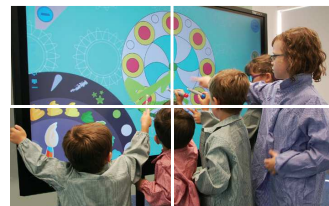

„Setzen Sie Ihren Möglichkeiten keine Grenzen!“