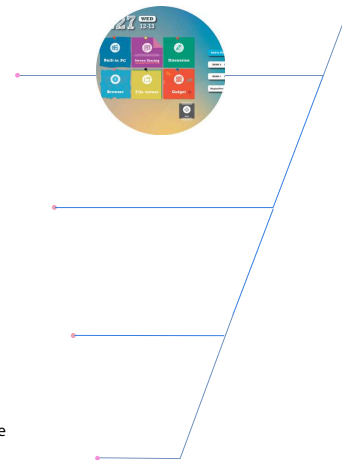

Dual interface

Die Anwenderoberfläche kann an ein Bildungs- und/oder Business Einsatzszenario durch den Nutzer problemlos individuell angepasst werden.

Vorschauoption der Signalquellen
Die Vorschauoption zeigt auf der Bedienoberfläche das entsprechende Bild Ausgangsbildsignal der angeschlossenen Quelle an, so dass sofort ersichtlich ist, auf welchem Displaykanal welches Ausgabegerät angeschlossen ist.

Optimierte Anwenderfreundlichkeit
Das Smart-System unterstützt den Kollaborationsprozess.

Die individuell konfigurierbare Anwenderoberfläche ermöglicht es, noch schneller und zielführender the am Display zu arbeiten.