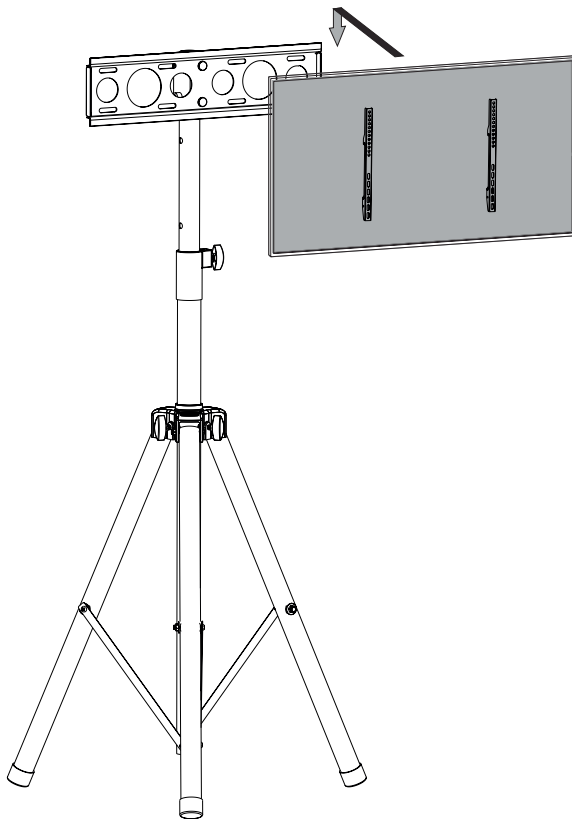

# Montageanleitung

3

**celexon<sup>™</sup>** ■

celexon Europe  
Gutenbergstraße 2  
48282 Emsdetten  
Germany  
[www.celexon.com](http://www.celexon.com)

SKU: 100009341