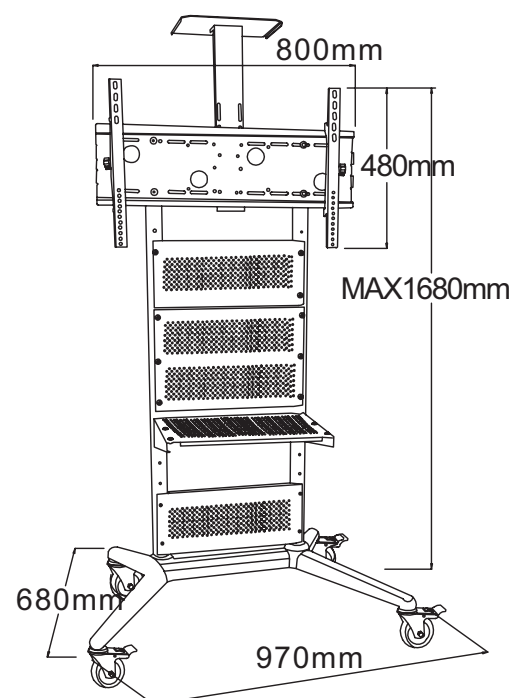

Smart ideas for the bigger picture.

celexon - Ihr starker Partner
für Heimkino und Präsentationszubehör

PRODUKTINFORMATIONEN

Der celexon Economy höhenverstellbarer Display Rollwagen Adjust-3270M ist ein Rollwagen für 32" - 70" Displays. Mit einer Traglast von bis zu 75kg eignet sich dieser Displayständer perfekt zum Einsatz in verschiedenen Räumen und nimmt dabei Displays aller gängigen Anbieter auf. Die Höhe kann von 153 - 168 cm eingestellt werden. Dieser Rollwagen bieten enormen Verwendung-Komfort mit einer integrierten Ablageplatte und einer höhenverstellbaren Kamerahalterung. Die steife Doppelsäulen-Konstruktion aus lackiertem Stahl mit 4 Schwerlastrollen ist leichtläufig beweglich und bietet mit seinem X-Untergestell einen sicheren Stand. Zwei arretierbare Rollen bieten Schutz vor ungewollter Bewegung.

KURZINFORMATIONEN

- Doppelsäulen-Konstruktion mit einer max. Höhe von 168cm
- Unterstützt folgende Vesa-Normen
 - Horizontal bis 600mm (200, 280, 300, 400, 440, 580, 600)
 - Vertikal bis 400mm (stufenlos)
- mobiles Rollgestell in matt-schwarz lackiert
- Rahmen zur Aufnahme aller 32" - 70" Monitore
- maximale Belastung 75 kg
- Gesamtsystemgewicht ca. 21 kg

celexon Economy höhenverstellbarer
Display Rollwagen Adjust-3270M

DETAILS

Ablageplatte

Kamerahalterung

PRODUKTDATEN

Bezeichnung	Außenmaße (mm) H x B x T	Netto- gewicht (kg)	Unterstützte max. Vesa-Norm	Höhenverstellung (cm)	EAN
celexon Economy Adjust-3270M	960 x 670 x 1670	21	600 x 400	153 - 168	4260094740442