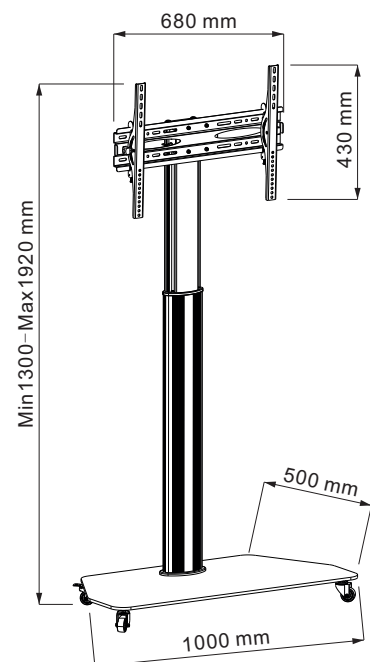

Smart ideas for the bigger picture.

celexon - Ihr starker Partner
für Heimkino und Präsentationszubehör

PRODUKTINFORMATIONEN

Der celexon Economy höhenverstellbarer Display Rollwagen Adjust-2548MP mit einer Traglast von bis zu 50kg eignet sich perfekt zum Einsatz in verschiedenen Räumen und nimmt dabei Displays aller gängigen Anbieter auf. Die Höhe kann von 130 - 192 cm eingestellt werden. Der Rollwagen aus lackiertem Stahl mit 4 Schwerlastrollen ist leichtläufig beweglich und bietet mit seinem Glas-Untergestell einen sicheren Stand. Zwei arretierbare Rollen bieten Schutz vor ungewollter Bewegung. Sie haben zusätzlich die Wahl wie mobil ihr Display sein soll, denn dieser Rollwagen kann auch als Standsäule montiert werden. Verwenden Sie anstatt der Rollen, die beiliegenden Standfuß-Schrauben.

Dieser Rollwagen ist mit seiner dezenten Bauweise und der edlen Glasstandplatte ein unauffälliger Begleiter im Konferenz- und Empfangsbereich.

KURZINFORMATIONEN

- Rollwagen mit einer max. Höhe von 192cm
- Unterstützt folgende Vesa-Normen:
 - Horizontal bis 400mm (200, 280, 300, 400)
 - Vertikal bis 400mm (stufenlos)
- mobiles Rollgestell in matt-schwarz lackiert
- Neigbar: -/+ 15°
- Rahmen zur Aufnahme aller 25" - 48" Monitore
- maximale Belastung > 50 kg
- Gesamtsystemgewicht ca. 27 kg

celexon Economy höhenverstellbarer
Display Rollwagen Adjust-2548MP

DETAILS

Roll- oder Standmontage

PRODUKTDATEN

Bezeichnung	Außenmaße (mm) H x B x T	Netto- gewicht (kg)	Unterstützte max. Vesa-Norm	Höhenverstellung (cm)	EAN
celexon Economy Adjust-2548MP	1920x 1000 x 500	27	600 x 400	130 - 192	4260094740497