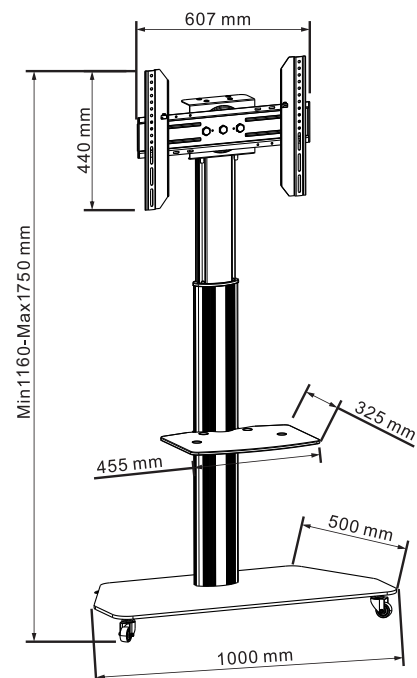

#### PRODUKTINFORMATIONEN

Der celexon Professional höhenverstellbarer Display Rollwagen Adjust-3770MP mit einer Traglast von bis zu 50kg eignet sich perfekt zum Einsatz in verschiedenen Räumen und nimmt dabei Displays aller gängigen Anbieter auf. Die Höhe kann von 116 - 175 cm eingestellt werden. Die Rollwagen aus lackiertem Stahl mit 4 Schwerlastrollen ist leichtläufig beweglich und bietet mit seinem Glas Untergestell einen sicheren Stand. Zwei arretierbare Rollen bieten Schutz vor ungewollter Bewegung. Sie haben zusätzlich die Wahl wie mobil ihr Display sein soll, denn dieses Rollwagen kann auch als Standsäule montiert werden. Verwenden Sie anstatt der Rollen, die beiliegenden Standfuß-Schrauben.

#### KURZINFORMATIONEN

- Rollwagen mit einer max. Höhe von 175cm
- Unterstützt folgende Vesa-Normen:
  - Horizontal bis 600mm (200, 280, 300, 400, 440, 580, 600)
  - Vertikal bis 400mm (stufenlos)
- mobiles Rollgestell in matt-schwarz lackiert
- Rahmen zur Aufnahme aller 32" - 70" Monitore
- maximale Belastung > 50 kg
- Gesamtsystemgewicht ca. 30 kg

celexon Professional höhenverstellbarer  
Display Rollwagen Adjust-3770MP

### PRODUKTDATEN

Bezeichnung	Außenmaße (mm) H x B x T	Netto- gewicht (kg)	Unterstützte max. Vesa-Norm	Höhenverstellung (cm)	EAN
celexon Professional Adjust-3770MP	1750 x 1000 x 500	29,3	600 x 400	116 - 175	4260094740480