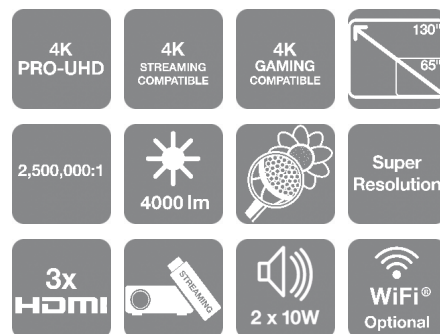

DATENBLATT

PRODUKTMERKMALE

- **4K PRO-UHD¹Ultrakurzdistanz-Laserprojektor**
  Erleben Sie Inhalt in 4K und stellen Sie dieses elegante Modell dicht vor der Projektionsfläche auf.
- **Filme, Box-Sets und Gaming**
  Stellen Sie die projizierte Bilddiagonale auf einen beliebigen Wert zwischen 65 und 130 Zoll ein.
- **Einfach zu handhaben**
  Drei HDMI-Eingänge und Platz für Streaming-Geräte
- **Brillante Farben**
  Gleich hohe Weiß- und Farbhelligkeit²
- **Jeden Tag Inhalte sehen – 10 Jahre lang³**
  Langlebige Laserlichtquelle mit einer Nutzungsdauer von 20.000 Betriebsstunden im Economy-Modus

EPSON
WORLD LEADER
IN PROJECTORS

Source: Futuresource Consulting Ltd.

EPSON®
EXCEED YOUR VISION