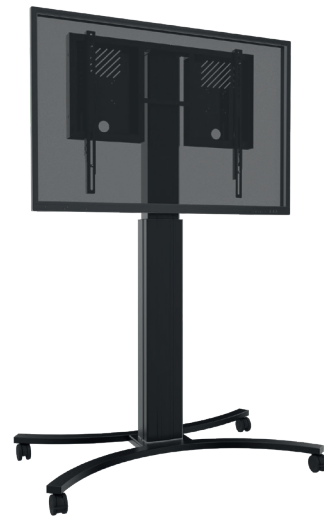

celexon Expert elektrisch höhenverstellbarer Display-Rollwagen Adjust-4286M - 70cm

Der „celexon Expert Display-Rollwagen **Adjust-4286M**“ ist ein fahrbarer, elektrisch höhenverstellbarer Rollständer für 42“ - 86“ Displays. Mit einer **Traglast von bis zu 140kg** eignet sich dieser Displayständer perfekt zum Einsatz in verschiedenen Räumen und nimmt dabei Displays aller Anbieter sicher auf.

Die hochwertig verarbeitete, **absolut formstabile Aluminiumsäule** mit integriertem, leistungsstarkem Stellantrieb inkl. mitgelieferter Kabelfernbedienung ermöglicht eine simple Höhenverstellung auf Knopfdruck mit **70cm Hub**.

Das stabile **C-Rollgestell** aus pulverbeschichtetem Stahl mit 4 Schwerlastrollen ist leichtläufig beweglich und bietet einen **absolut sicheren Stand**. 2 arretierbare Rollen bieten Schutz vor ungewollter Bewegung. Das neue C-Gestell passt mühelos durch klassische Türzargen und ist auf den intensiven täglichen Gebrauch ausgelegt.

Adjust-4286MB - 70cm

Kurzinformation:

- Schwerlast Rollständer für (interaktive) Touchscreen Displays / Monitore bis 86“
- **elektrisch höhenverstellbar** von 1195mm - 1895mm (Boden bis Mitte Display-Aufnahme)
- extrem anwenderfreundliche Displayaufnahme durch Einhängeschienen mit **Schnellspannsystem**
- Displayrahmen bietet integrierte **Kabelmanagement** Durchlässe
- Das Motorensystem verbirgt sich in der schlanken Aluminiumhubsäule und bietet einen **Verstellbereich von 70 cm**
- leistungsstarker und extrem laufruhiger Motor mit 1500N, bei sensationellen 47 mm Vorschub/ Sekunde
- höchste Sicherheit durch **integrierten Kollisionsschutz**
- inkl. **Kabelbedienteil** mit zwei Tasten
- Unterstützt folgende Vesa-Normen:
 - Horizontal bis 800mm (200, 280, 300, 400, 440, 580, 600, 684, 710, 730, 754, 800)
 - Vertikal bis 600mm (stufenlos)
- maximale Belastung 140 kg
- 1254 x 752 x 1195 - 1895 mm (BxTxH)
- Gesamtsystemgewicht ca. 52 kg - **höchste Standstabilität** auch bei großen Displays