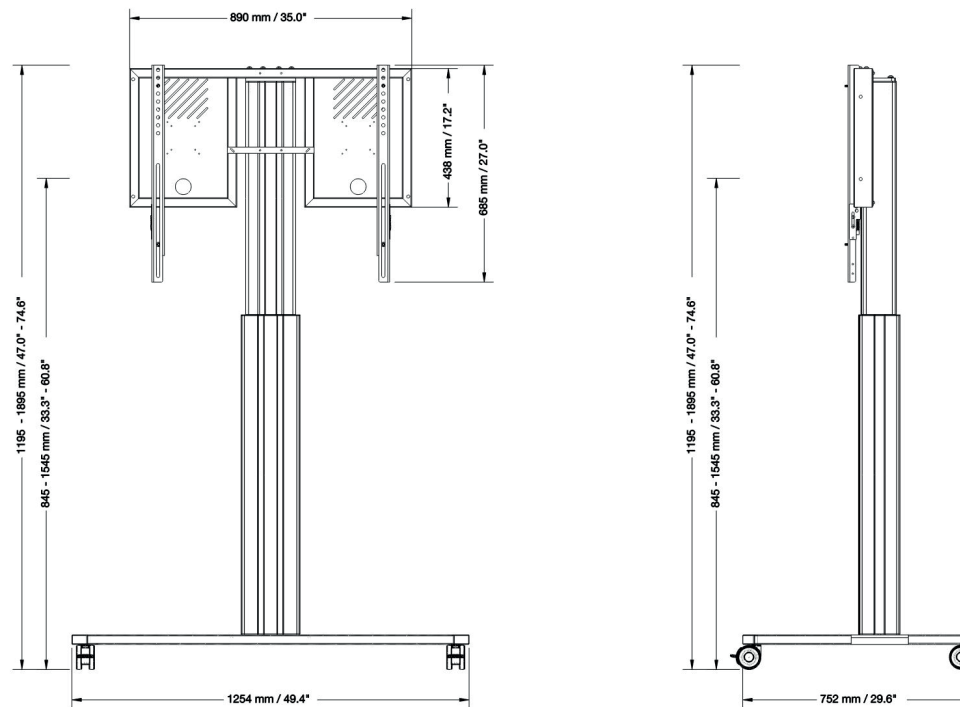

celexon Expert elektrisch höhenverstellbarer Display-Rollwagen				Produktdaten (Maßangaben in mm) Tabelle		
Typ	Säulenfarbe	Produktmaße B | T | H min. - max.	Unterstützte VESA	Hub	Netto Gewicht Kg	EAN
Adjust-4286MB - 70cm	schwarz	1254 x 752 x 1195 - 1895	Horizontal bis 800 Vertikal bis 600	700	52	4260094740985
Adjust-4286MS - 70cm	silber					4260094741814

Die angegebenen Werte stellen die Mittelwerte einer in Serienherstellung produzierten Einheit dar. Geringe Abweichungen sind im Einzelnen möglich. Bedingt durch fortlaufende technische

Verbesserungen behalten wir uns das Recht vor, Design und die Spezifikationen ohne vorherige Ankündigung zu ändern.

**EXPERT ELEKTRISCH
HÖHENVERSTELLBARER
DISPLAY-ROLLWAGEN**
ADJUST-4286M | 70 CM

celexon Expert elektrisch höhenverstellbarer Display-Rollwagen
Adjust-4286M - 70cm