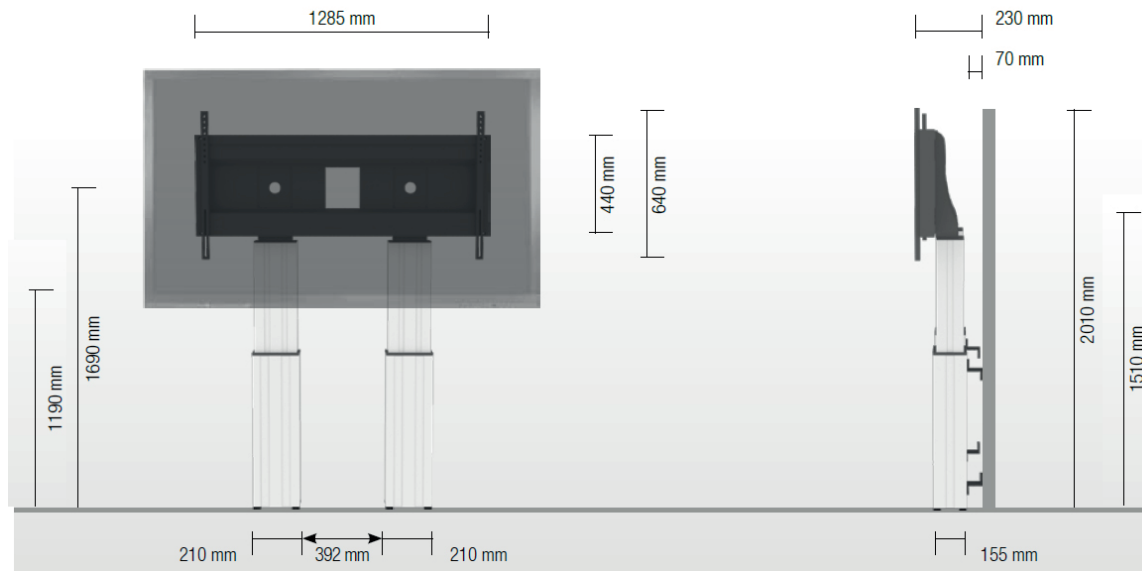

celexon Expert elektrisch höhenverstellbarer Display-Ständer mit Wandbefestigung				Produktdaten (Maßangaben in mm) Tabelle		
Typ	Säulenfarbe	Produktmaße B | T | H min. - max.	Unterstützte VESA	Hub	Netto Gewicht Kg	EAN
Adjust-70120WB mit Wandbefestigung - 50 cm	schwarz	1285 x 155 x 1510 - 2010	Horizontal bis 1200 Vertikal bis 600	500	50	4260094741142
Adjust-70120WS mit Wandbefestigung - 50 cm	silber	1285 x 155 x 1510 - 2010	Horizontal bis 1200 Vertikal bis 600	500	50	4260094741937

Die angegebenen Werte stellen die Mittelwerte einer in Serienherstellung produzierten Einheit dar. Geringe Abweichungen sind im Einzelnen möglich. Bedingt durch fortlaufende technische

Verbesserungen behalten wir uns das Recht vor, Design und die Spezifikationen ohne vorherige Ankündigung zu ändern.

**EXPERT ELEKTRISCH
HÖHENVERSTELLBARER
DISPLAY-STÄNDER**
ADJUST-70120W MIT WANDBEFESTIGUNG
50 CM

celexon Expert elektrisch höhenverstellbarer Display-Ständer
Adjust-70120W mit Wandbefestigung - 50cm