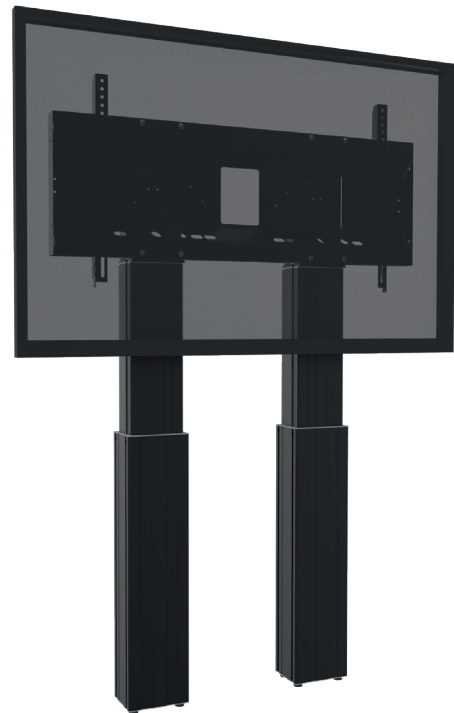

celexon Expert elektrisch höhenverstellbarer Display-Ständer Adjust-70120W mit Wandbefestigung - 50cm

Der „celexon Expert Display-Ständer Adjust-70120W“ ist ein wandmontierter, elektrisch höhenverstellbarer Displayständer für 70“ - 120“ Displays. Mit einer **Traglast von bis zu 250kg** eignet sich dieser Displayständer perfekt zum Einsatz in verschiedenen Räumen und nimmt dabei **insbesondere große und schwere Displays** aller Anbieter sicher auf.

**Adjust-70120WB mit
Wandbefestigung - 50cm**

Kurzinformationen:

- Schwerlast Rollständer für (interaktive) Touchscreen Displays / Monitore bis 120“
- **elektrisch höhenverstellbar** von 1190 - 1690mm (Boden bis Mitte Display-Aufnahme)
- extrem anwenderfreundliche Displayaufnahme durch Einhängeschienen mit **Schnellspannsystem**
- Displayrahmen bietet integrierte **Kabelmanagement** Durchlässe
- Das Motorensystem verbirgt sich in den schlanken Aluminiumhubsäulen und bietet einen **Verstellbereich von 50 cm**
- leistungsstarker und extrem laufruhiger Motor mit 1500N, bei sensationellen 47 mm Vorschub/ Sekunde
- höchste Sicherheit durch **integrierten Kollisionsschutz**
- inkl. **Kabelbedienteil** mit zwei Tasten
- Unterstützt folgende Vesa-Normen:
 - Horizontal bis 1200mm (200, 280, 300, 400, 440, 580, 600, 684, 710, 730, 754, 800, 1200)
 - Vertikal bis 600mm (stufenlos)
- maximale Belastung 250 kg
- 1285 x 155 x 1510 - 2010mm (BxTxH)
- Gesamtsystemgewicht ca. 57 kg - **höchste Standstabilität** auch bei großen und schweren Displays