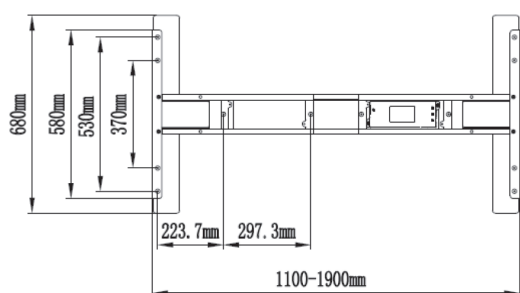

**celexon elektrisch höhenverstellbarer Schreibtisch
Professional eAdjust-58123**

Produktdaten					
Typ	Gestellfarbe	Höhe minimal | maximal		max. Belastung	EAN
Professional eAdjust-58123	weiß	58 cm	123 cm	125 kg	4260094741012
	grau	58 cm	123 cm	125 kg	4260094741029
	schwarz	58 cm	123 cm	125 kg	4260094741005
Economy eAdjust-71121	weiß	71 cm	121 cm	70 kg	4260094740978
	schwarz	71 cm	121 cm	70 kg	4260094740961

Die angegebenen Werte stellen die Mittelwerte einer in Serienherstellung produzierten Einheit dar. Geringe Abweichungen sind im Einzelnen möglich. Bedingt durch fortlaufende technische Verbesserungen behalten wir uns das Recht vor, Design und die Spezifikationen ohne vorherige Ankündigung zu ändern.

**ELEKTRISCH HÖHENVER-
STELLBARER SCHREIBTISCH
PROFESSIONAL
eADJUST-58123**