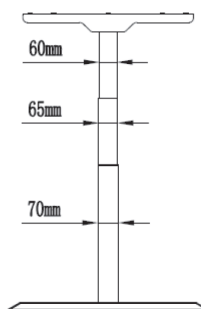

**celexon elektrisch höhenverstellbarer Schreibtisch
Professional eAdjust-58123**

Produktdaten					
Typ	Gestellfarbe	Höhe minimal | maximal		max. Belastung	EAN
Professional eAdjust-58123	weiß	58 cm	123 cm	125 kg	4260094741012
	grau	58 cm	123 cm	125 kg	4260094741029
	schwarz	58 cm	123 cm	125 kg	4260094741005
Economy eAdjust-71121	weiß	71 cm	121 cm	70 kg	4260094740978
	schwarz	71 cm	121 cm	70 kg	4260094740961

Die angegebenen Werte stellen die Mittelwerte einer in Serienherstellung produzierten Einheit dar. Geringe Abweichungen sind im Einzelnen möglich. Bedingt durch fortlaufende technische Verbesserungen behalten wir uns das Recht vor, Design und die Spezifikationen ohne vorherige Ankündigung zu ändern.

**ELEKTRISCH HÖHENVER-
STELLBARER SCHREIBTISCH
PROFESSIONAL
eADJUST-58123**