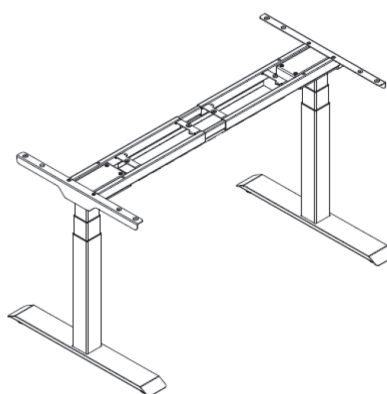

**celexon elektrisch höhenverstellbarer Schreibtisch
Professional eAdjust-58123**

Produktdaten					
Typ	Gestellfarbe	Höhe minimal | maximal		max. Belastung	EAN
Professional eAdjust-58123	weiß	58 cm	123 cm	125 kg	4260094741012
	grau	58 cm	123 cm	125 kg	4260094741029
	schwarz	58 cm	123 cm	125 kg	4260094741005
Economy eAdjust-71121	weiß	71 cm	121 cm	70 kg	4260094740978
	schwarz	71 cm	121 cm	70 kg	4260094740961

Die angegebenen Werte stellen die Mittelwerte einer in Serienherstellung produzierten Einheit dar. Geringe Abweichungen sind im Einzelnen möglich. Bedingt durch fortlaufende technische Verbesserungen behalten wir uns das Recht vor, Design und die Spezifikationen ohne vorherige Ankündigung zu ändern.

**ELEKTRISCH HÖHENVER-
STELLBARER SCHREIBTISCH
PROFESSIONAL
eADJUST-58123**