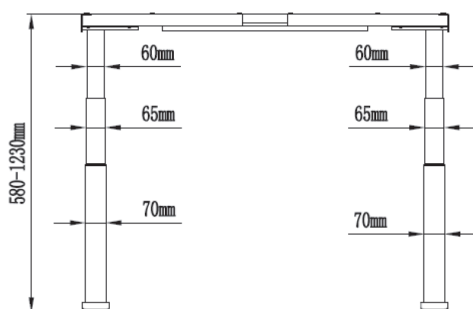

**celexon elektrisch höhenverstellbarer Schreibtisch
Professional eAdjust-58123**

Produktdaten					
Typ	Gestellfarbe	Höhe minimal | maximal		max. Belastung	EAN
Professional eAdjust-58123	weiß	58 cm	123 cm	125 kg	4260094741012
	grau	58 cm	123 cm	125 kg	4260094741029
	schwarz	58 cm	123 cm	125 kg	4260094741005
Economy eAdjust-71121	weiß	71 cm	121 cm	70 kg	4260094740978
	schwarz	71 cm	121 cm	70 kg	4260094740961

Die angegebenen Werte stellen die Mittelwerte einer in Serienherstellung produzierten Einheit dar. Geringe Abweichungen sind im Einzelnen möglich. Bedingt durch fortlaufende technische Verbesserungen behalten wir uns das Recht vor, Design und die Spezifikationen ohne vorherige Ankündigung zu ändern.

**ELEKTRISCH HÖHENVER-
STELLBARER SCHREIBTISCH
PROFESSIONAL
eADJUST-58123**