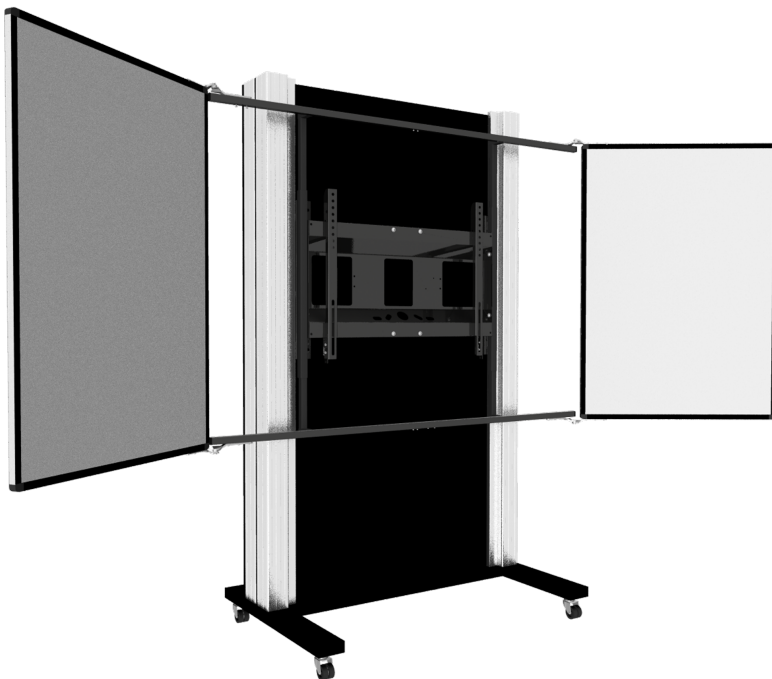

celexon Expert manuell höhenverstellbares mobiles 2-Säulen-Pylonensystem Adjust-6586M für Displays mit Flügeln - 80cm

MANUELL HÖHENVERSTELLBAR, MIT 2 SEITENFLÜGELN

PRODUKTBESCHREIBUNG

Dieses manuell höhenverstellbare Gegengewichtssystem für Monitore ist mit allen am Markt erhältlichen Touchscreen Displays von 65" bis 86" Bildschirmdiagonale kompatibel.

Per manueller Höhenverstellung lässt sich die komplette Monitor Wandhalterung an den zwei Aluminiumpylonen in der Höhe verstellen. Dadurch ist gewährleistet, dass jeder Nutzer in der für ihn ergonomisch besten Höhe arbeiten und präsentieren kann.

Die beiden Seitenflügel ermöglichen digitales und analoges arbeiten an einem Tafelsystem. Die 2 Whiteboardseitenflügel sind doppelseitig mit Whiteboardmarkern beschreibbar, trocken abwischbar und magnethaftend.

MANUELL HÖHENVERSTELLBAR, MIT 2 SEITENFLÜGELN

Vesa horizontal / Vesa vertikal	300 mm - 800 mm / 200 mm - 600 mm	
Geeignet für Displays	65" - 86"	
Maximale Zuladung	100 kg	220.5 lbs
Breite / Höhe / Tiefe	1245 mm / 1980 mm / 770 mm	49" / 78" / 30.3"
Farbe der Halterung	RAL 9005 Tiefschwarz	
Farbe der Säule	Silber eloxiert	
Gestell Farbe	RAL 9005 Tiefschwarz	