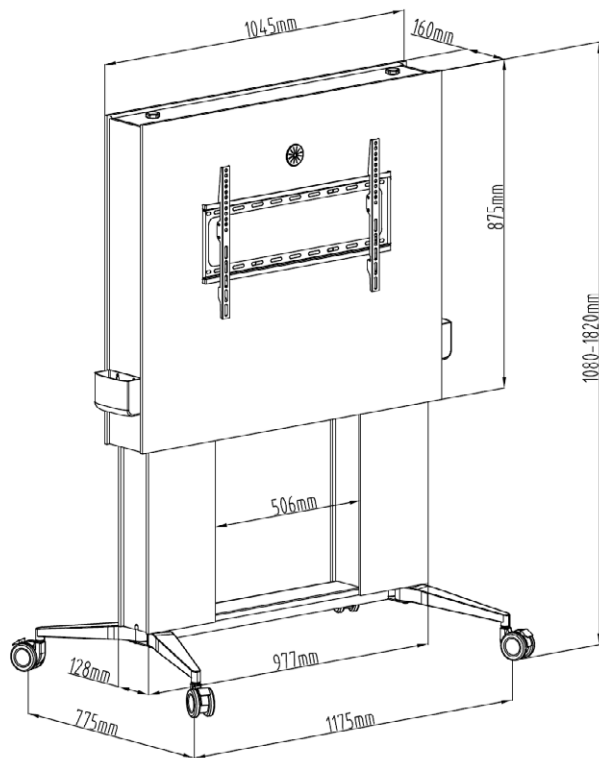

PRODUKTDATEN

Modell	geeignete Displaygrößen (Zoll)	Farbe	Max. Traglast	VESA	HUB	Höhenverstellung	EAN
Adjust-32100MB	32" - 100"	schwarz	90kg	800x600	74cm	108-182cm	4260094742934
Adjust-32100MW	32" - 100"	weiß	90kg	800x600	74cm	108-182cm	4260094742927

Die angegebenen Werte stellen die Mittelwerte einer in Serienherstellung produzierten Einheit dar. Geringe Abweichungen sind im Einzelnen möglich. Bedingt durch fortlaufende technische Verbesserungen behalten wir uns das Recht vor, Design und die Spezifikationen ohne vorherige Ankündigung zu ändern.

TECHNISCHE ZEICHNUNG

Überreicht durch Ihren celexon Fachhändler: