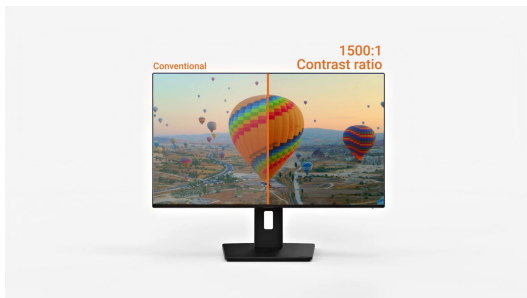

27" (68.6 cm) Monitor mit IPS-Panel-Technologie, 120 Hz Bildwiederholfrequenz und Eye-Komfort-Zertifizierung

Der ProLite X2791HS verfügt über ein 27" (68.6 cm) Full-HD-Display mit vierseitigem schlankem Rahmen, ideal für saubere und moderne Multi-Monitor-Arbeitsplätze.

Multi-Monitor-Einrichtung für einen Arbeitsbereich im Panoramaformat

Verbinden Sie mehrere Monitore mit ultraschmalen Rahmen, um einen Arbeitsbereich im Panoramaformat zu schaffen, Ihre Anwendungen im Blick zu behalten, Multitasking zu optimieren und Ihre Produktivität zu steigern.

Versteckte Details werden mit tieferem Kontrast sichtbar

Mit einem nativen Kontrastverhältnis von 1500:1 bringt dieser Monitor subtile Schattierungen und feine Farbübergänge zur Geltung. Sie sehen mehr Bildinformationen auf einen Blick, was Ihnen eine präzisere Bearbeitung und erleichterte Farbkorrekturen ermöglicht. Dunkle Bereiche bleiben klar und deutlich, ohne ineinander zu verschmelzen.

SPEZIFIKATION

01 DISPLAY EIGENSCHAFTEN

Design	vierseitig schlanke Rahmen
Bilddiagonale	27", 68.6cm
Panel-Technologie	IPS Panel Technologie LED, matte Oberfläche
Physikalische Auflösung	1920 x 1080 @120Hz (2.1 megapixel Full HD)
Bildformat	16:9
Helligkeit	350 cd/m ²
Kontrastverhältnis	1500:1
Erweitertes Kontrastverhältnis	80M:1
Reaktionszeit (MPRT)	1ms
Blickwinkel	horizontal/vertikal: 178°/178°, rechts/links: 89°/89°, nach oben/unten: 89°/89°
Farbunterstützung	16.7mln (sRGB: 99.7 %; NTSC: 72 %)
Horizontalfrequenz	30 - 140kHz
Arbeitsfläche H x B	597.9 x 336.3mm
Pixelabstand	0.311mm
Farbe	matt, schwarz (matt, schwarz)