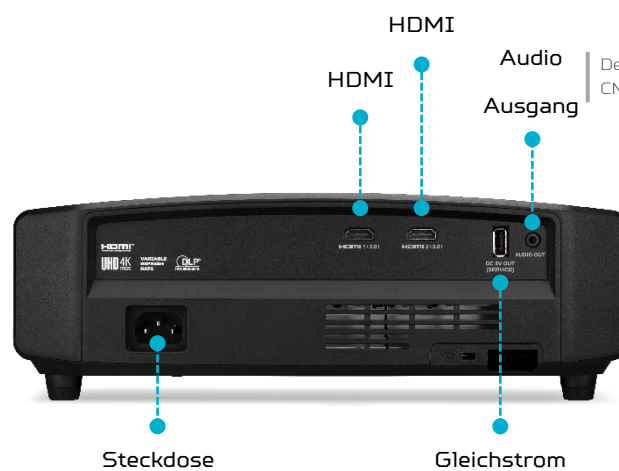

Merkmale

Überlegene Beleuchtung

- LED-Projektionssystem

Lebensechtes Bild

- 4K-UHD-Auflösung
- 4500 LED-Lumen
- 3.500.000:1 Dynamisches Kontrastverhältnis
- Rec. 2020 Farbraum
- 125 % Empfehlung 709
- HDR-kompatibel

Gemacht für Gamer

- 1080p 240Hz*
- Variable Bildwiederholrate*
- Spielmodus
- Fußballmodus

Installation

- 2D Trapezkorrektur
- 4 Ecken Korrektur
- 24/7-Betrieb
- Bis zu 30.000 Stunden Lebensdauer
- Quecksilberfrei
- Acer Power ON

* Diese Funktion kann je nach GPU- oder Spielkonsolenfähigkeit variieren.

Optionales

Spielmodus

Der Spielmodus passt die Bilder so an, wie du dein Spiel sehen möchtest. Verbessere den Kontrast und die dunklen Level, um entweder in die Umgebung einzutauchen oder Feinde zu entdecken, die versuchen, deinem Blick auszuweichen. Ein zusätzlicher Fußballmodus verbessert außerdem Helligkeit, Sättigung, Schärfe und Gamma in den hellen Szenen für besonders lebendige Bilder.

VARIABLE REFRESH RATE

Variable Bildwiederholrate*

Variable Refresh Rate sorgt dafür, dass dein Spiel nahtlos, reibungslos und flüssig bleibt. Die Optik wird verbessert, indem Verzögerungen und/oder Ruckler reduziert oder eliminiert werden, indem die Bildwiederholung mit dem Ausgang deiner Konsole oder deines PCs synchronisiert wird.

Empfehlung 2020

Für eine überlegene Farbwiedergabe ist dieser Projektor Rec. 2020-kompatibel. Gemäß den neuesten HDR-Spezifikationen reproduziert Rec. 2020 eine Reihe neuer Grüntöne und bietet Verbesserungen bei der Anzahl der blauen und roten Farben. GD712 erreicht 100 % des Rec. 2020-Spektrums.

1080p 240Hz*

Mit Unterstützung für 1080p bei 240Hz liefert der Projektor flüssiges, reaktionsschnelles Gameplay auf der großen Leinwand. Egal, ob Sie auf schnelle Action oder kompetitive Esports stehen – es ist darauf ausgelegt, Ihr Spielerlebnis zu verbessern.

Über Predator

Wir benannten unsere Spieleprodukte nach einem wilden Jäger – dem Predator. Wir entwerfen Ausrüstung für ernsthafte Spieler – Mitglieder dessen, was wir den Predator-Stamm nennen. Jedes Mitglied unseres Stammes hat die Seele eines Kriegers auf dem Weg zur Schlacht. Jeder von uns trägt das Zeichen unserer tödlichen Mission. Unsere Vorfahren bemalten ihre Körper mit Dreck und Blut, um Angst in den Herzen ihrer Feinde einzujagen und Kameraden zum Kampf zu mobilisieren. Wir lassen uns von diesen einschüchternden Markierungen inspirieren. Das Symbol des Predator-Stammes steht für Loyalität, Macht und Wildheit. Nutze es klug. Stärkt euren Stamm und demoralisiert den Feind. Führe uns zum Sieg.