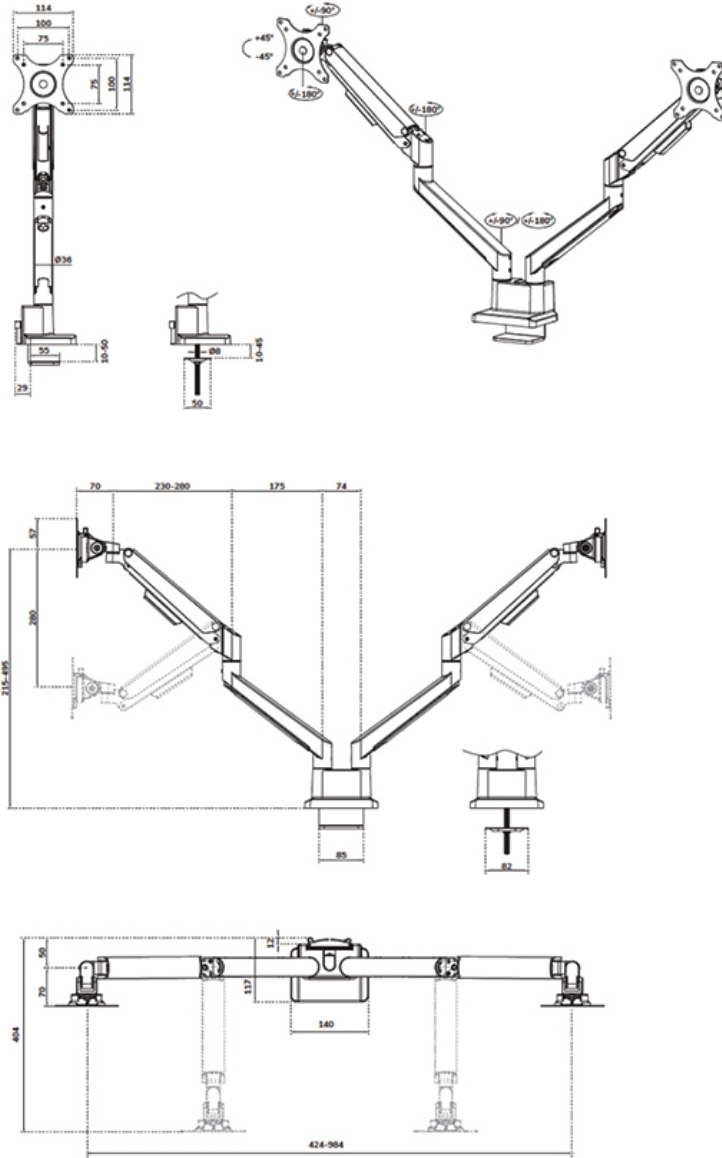

DS70-250BL2

NEOMOUNTS DS70-250BL2 MONITORARM 17-32" - GASFEDER - TOPFIX - 180°-STOPP

SPEZIFIKATIONEN

ALLGEMEIN

Min. Bildschirmgröße*	17
Max. Bildschirmgröße*	32
Min. Gewicht	1
Max. Gewicht	9
Max. Gewicht	8
Curved/Ultra Wide	
Bildschirme	2
Bereich Kurvenradius	1800R - 4000R
Tischmontage	Durchführung
	Klemme
Abstand zur Wand	12-40,4 cm
VESA-Maximum	100x100 mm
VESA-Minimum	75x75 mm

FUNCTIE

Typ	Voll beweglich
Höhenverstellung	21,5-49,5 cm
Weiteneinstellung	98,4 cm
Tiefeneinstellung	7-52,5 cm
Abschließbar	Nicht abschließbar
Neigung (Grad)	+45°, -45°
Schwenkbereich (Grad)	+90°, -90°
Rotation (Grad)	+180°, -180°
Höhe	55,2 cm
Breite	11,4 cm
Tiefe	58 cm
Anpassungstyp	Gasfeder

Der Neomounts DS70-250BL2 NEXT Slim ist eine vollbewegliche Tischhalterung für zwei Bildschirme bis zu 32" mit einer maximalen Tragfähigkeit von 9 kg pro Bildschirm. Die vielseitige Technologie zum Neigen (90°), Drehen (360°) und Schwenken (180°) ermöglicht eine nahtlose Anpassung an jeden Blickwinkel, um die Funktionalität des Bildschirms zu optimieren. Dank der gasgefederten Höhenverstellung (21,5-49,5 cm) und Tiefenverstellung (7-52,5 cm) können Sie die Tischhalterung problemlos an Ihre ergonomischen Bedürfnisse anpassen.

Neomounts

Measuring unit: mm