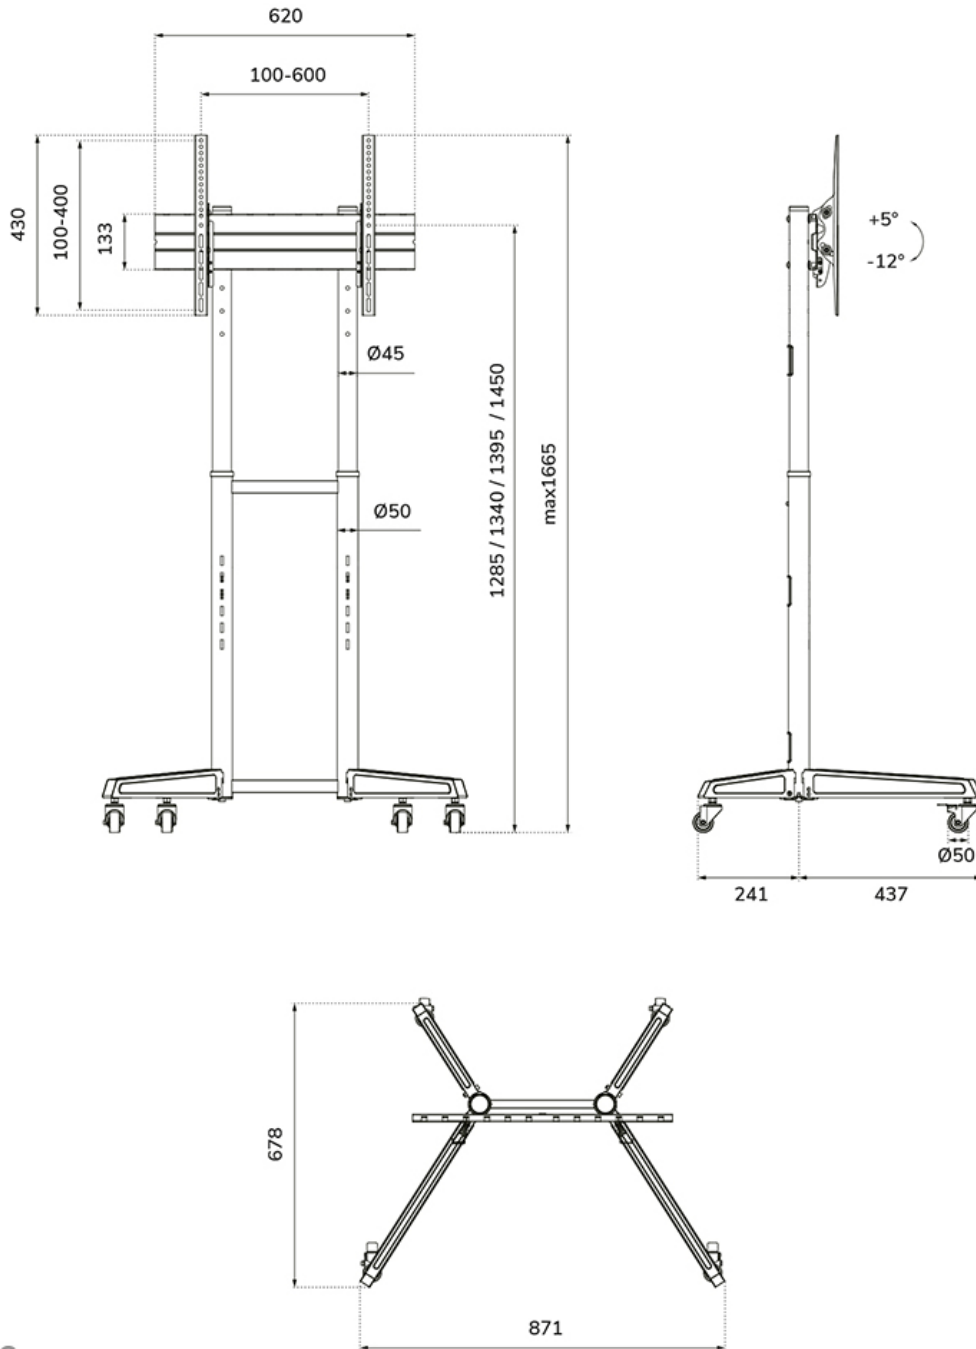

FL50-540BL1

SPEZIFIKATIONEN

ALLGEMEIN

Min. Bildschirmgröße*	37
Max. Bildschirmgröße*	70
Min. Gewicht	0
Max. Gewicht	50
Bildschirme	1
VESA-Maximum	600x400 mm
VESA-Minimum	100x100 mm

FUNCTIE

Höhenverstellung	128,5-145 cm
Neigung (Grad)	+5°, -12°
Höhe	166,5 cm
Breite	87,1 cm
Tiefe	67,8 cm
Anpassungstyp	Manuell

NEOMOUNTS FL50-540BL1 TV-TROLLEY 37-70"

Neomounts FL50-540BL1 TV-Trolley - 37-70" - max 50 kg - manuell H 128,5-145 cm - VESA 100x100-600x400 - schwarz

Der Neomounts FL50-540BL1 ist ein mobiler Bodenständer für Flachbildschirme bis 70" und einer maximalen Belastbarkeit von 50 kg. Der Bodenständer verfügt über vier Höheneinstellungen und eine Neigungsoption (17°) um den optimalen Betrachtungswinkel zu schaffen.

Der Trolley ist mit vier stabilen Rollen - zwei davon mit Feststellern - ausgestattet, so dass der Bodenständer überall einsetzbar ist. Ein cleveres Kabelmanagementsystem verbirgt und führt Kabel von der Halterung zum Flachbildschirm.

Der FL50-540BL1 ist kompakt verpackt für optimierten Transport und Lagerung.

FL50-540BL1

NEOMOUNTS FL50-540BL1 TV-TROLLEY 37-70"

Neomounts