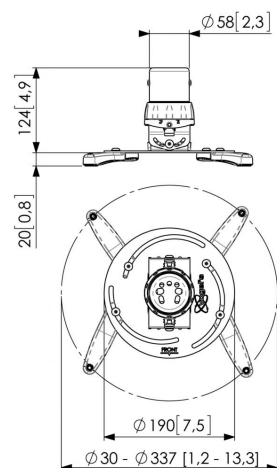

PPC 1500 Projektor-Deckenhalter silber

Der Projektorhalter PPC 1500 ist speziell für die neueste Generation der Projektoren mit einem Gewicht von bis zu 15 kg gedacht. Der Projektoradapter ist mit einer Feineinstellmöglichkeit für die präzise Ausrichtung mit der Projektionsfläche ausgestattet. Nach der Ausrichtung bleibt der Projektor in seiner Position. Durch Drehen des einzigartigen Reibrings wird eventuell vorhandenes Spiel der Adapterverbindungen beseitigt, was aus dem Halter eine solide und sehr stabile Lösung macht.

Drehen	360
Neigen	15
Farbe	Silber
Ergänzende Farben	weiß
Garantie	5 Jahre
Max. Deckenabstand (mm)	125
Höhenverstellbar	Ja

PPC 1500 Projektor-Deckenhalter silber

Merkmale

- Einfache Ausrichtung und Installation
- Feineinstellungsmöglichkeit

Logistische Informationen

EAN-Code Produkt	8712285325069
Nettogewicht einschließlich Verpackung (kg)	1.96
Single Box Width (mm)	255
Länge der Einzelverpackung (mm)	265
Höhe der Einzelverpackung (mm)	128