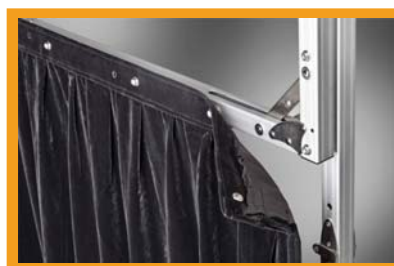

Vorhangset