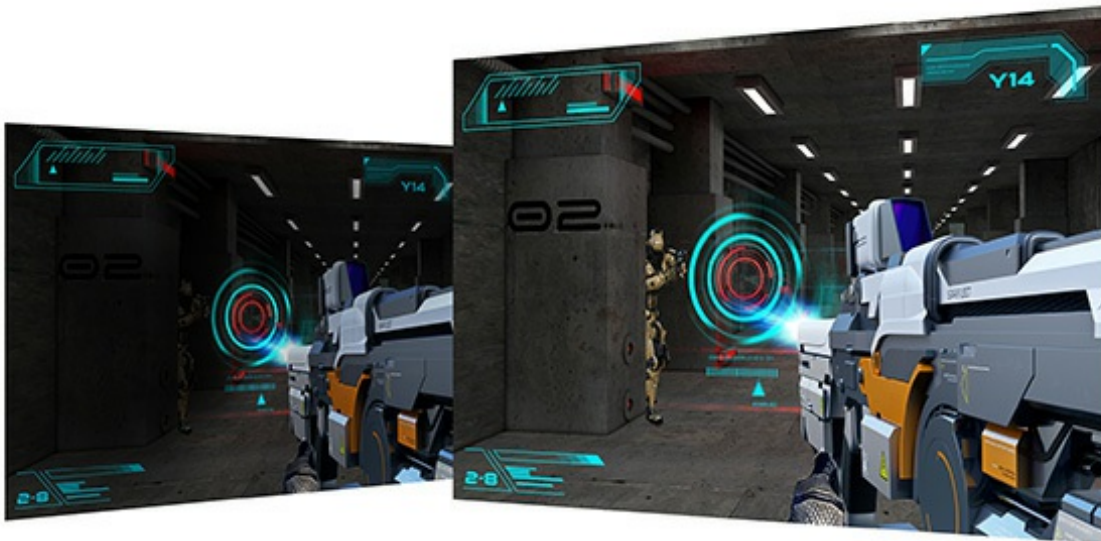

indem dunkle Bereiche aufgehellt werden. Beherrschen Sie Ihre Gegenspieler durch bessere Bildqualität, selbst in den dunkelsten Szenen eines Videospieles.

Normal

Black Stabilization

Hotkey für Spielmodus und benutzerdefinierte Einstellungen

Ein Hotkey für den Spielmodus öffnet die vorher abgestimmten Einstellungen für Egoshooter und Echtzeit-Strategiespielen und MOBA-Spiele (FPS 1, FPS 2, RTS und MOBA), damit Sie die optimale Mischung aus Farben und Technologie für spezifische Spieleszenarien nutzen können. Dazu bieten drei anpassbare „GAMER“-Einstellungen die Möglichkeit zur individuellen Benutzeranpassung für spezifische Spiele.